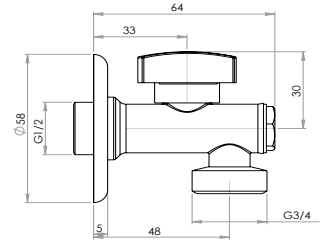

AF 500

1/2 - 3/4 Küresel Filtreli Çamaşır
Musluk (Kumlu)

1/2 - 3/4 Washing Machine Tap With Filter
(Sandy)

Koli Adet Quantity of Boxes	100	Adet Pieces
Koli Ağırlığı / kg Packing Weight /kg	16,25	kg.
Koli Ölçüleri / cm Quantity of Boxes / cm	21x41x51	cm
Koli Hacmi / m³ Pack Dimension / m³	0,044	m³