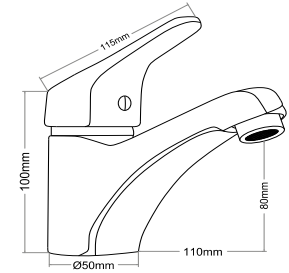

Lavabo Bataryası
Basin Faucet

Koli Adet Quantity of Boxes	12	Adet Pieces
Koli Ağırlığı / kg Packing Weight /kg	13,07	kg.
Koli Ölçüleri / cm Quantity of Boxes / cm	42x35x40	cm
Koli Hacmi / m³ Pack Dimension / m³	0,059	m³

MS 102-1