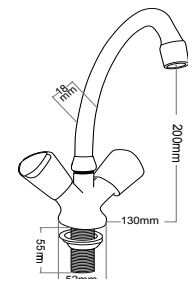

Kuğu Eye Bataryası
(Kuyruklu Tip)

Swan Sink Faucet

Koli Adet Quantity of Boxes	10	Adet Pieces
Koli Ağırlığı / kg Packing Weight /kg	15,05	kg.
Koli Ölçüleri / cm Quantity of Boxes / cm	42x35x40	cm
Koli Hacmi / m³ Pack Dimension / m³	0,059	m³