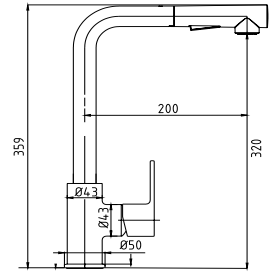

Eye Bataryası (Dik Omega Borulu)

Kitchen Faucet

Koli Adet Quantity of Boxes	7	Adet Pieces
Koli Ağırlığı / kg Packing Weight / kg	13,3	kg.
Koli Ölçüleri / cm Quantity of Boxes / cm	42x35x40	cm
Koli Hacmi / m³ Pack Dimension / m³	0,059	m³

ML 3521