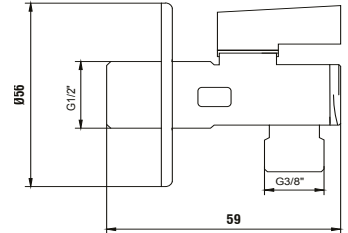

AF 301

3/8 - 1/2 Küresel Filtreli
Ara Musluk (Kumlu)
3/8 - 1/2 Angle Valve With Filter (Sandy)

Koli Adet Quantity of Boxes	100	Adet Pieces
Koli Ağırlığı / kg Packing Weight /kg	13,75	kg.
Koli Ölçüleri / cm Quantity of Boxes / cm	21x41x51	cm
Koli Hacmi / m³ Pack Dimension / m³	0,044	m³