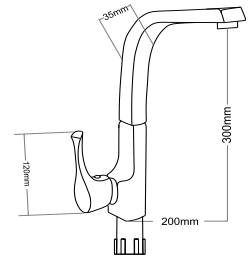

Marin Eye Bataryası

Marin Sink Faucet

Koli Adet Quantity of Boxes	7	Adet Pieces
Koli Ağırlığı / kg Packing Weight /kg	20	kg.
Koli Ölçüleri / cm Quantity of Boxes / cm	42x35x40	cm
Koli Hacmi / m³ Pack Dimension / m³	0,059	m³