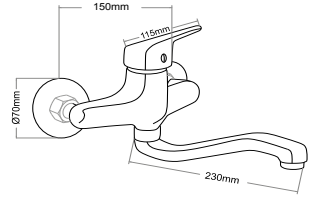

Aplike Eyme Bataryası

Wall Fixed Sink Faucet

Koli Adet Quantity of Boxes	10	Adet Pieces
Koli Ağırlığı / kg Packing Weight /kg	13,38	kg.
Koli Ölçüleri / cm Quantity of Boxes / cm	42x35x40	cm
Koli Hacmi / m³ Pack Dimension / m³	0,059	m³