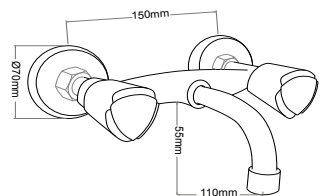

KP 570

Sabit Borulu Eye
Bataryası
Fixed Pipe Sink Faucet

Koli Adet Quantity of Boxes	10	Adet Pieces
Koli Ağırlığı / kg Packing Weight /kg	11,62	kg.
Koli Ölçüleri / cm Quantity of Boxes / cm	42x35x40	cm
Koli Hacmi / m³ Pack Dimension / m³	0,059	m³