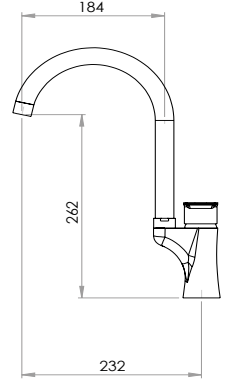

Eye
Bataryası
Kitchen Faucet

Koli Adet Quantity of Boxes	7	Adet Pieces
Koli Ağırlığı / kg Packing Weight /kg	11,54	kg.
Koli Ölçüleri / cm Quantity of Boxes / cm	42x35x40	cm
Koli Hacmi / m³ Pack Dimension / m³	0,059	m³

MT 821