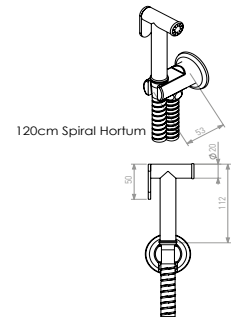

D 403

Yuvarlak Piringç Krom Şattaf
+ 120 cm Krom Sipiral

Brass Round Shattaf

Koli Adet Quantity of Boxes	30	Adet Pieces
Koli Ağırlığı / kg Packing Weight /kg	16,54	kg.
Koli Ölçüleri / cm Quantity of Boxes / cm	46x38x42	cm
Koli Hacmi / m³ Pack Dimension / m³	0,0734	m³