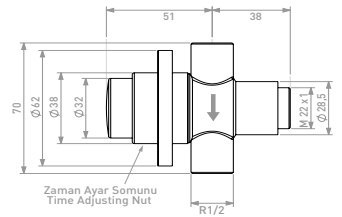

Z 2231

Zaman Ayarlı Sivaaltı Pisuvan
Musluk (Prinç Rozetli)
Self Closing Flush Mounted Urinal Tap
(With Brass rosette)

Koli Adet Quantity of Boxes	18	Adet Pieces
Koli Ağırlığı / kg Packing Weight /kg	10,3	kg.
Koli Ölçüleri / cm Quantity of Boxes / cm	30x24x23	cm
Koli Hacmi / m³ Pack Dimension / m³	0,017	m³