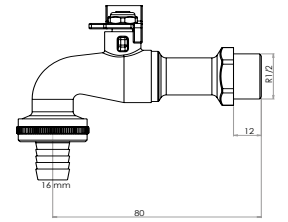

M 2011

1/2 Küresel
Bahçe Musluğu
1/2 Garden Ball Tap

Koli Adet Quantity of Boxes	50	Adet Pieces
Koli Ağırlığı / kg Packing Weight /kg	11,55	kg.
Koli Ölçüleri / cm Quantity of Boxes / cm	30x24x23	cm
Koli Hacmi / m³ Pack Dimension / m³	0,017	m³