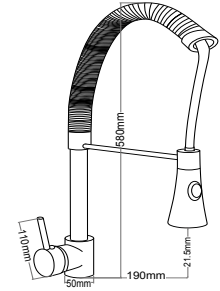

FS 211

Mini Endüstriyel Eveye Bataryası

Mini Industrial Sink Faucet

Koli Adet Quantity of Boxes	7	Adet Pieces
Koli Ağırlığı / kg Packing Weight / kg	18,11	kg.
Koli Ölçüleri / cm Quantity of Boxes / cm	42x35x40	cm
Koli Hacmi / m³ Pack Dimension / m³	0,059	m³