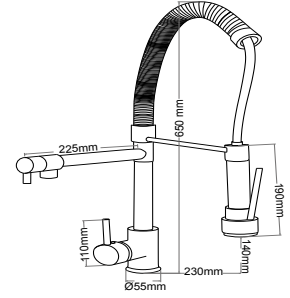

ENDÜSTRİYEL SERİSİ

Industrial Series

TURKEY

FS 210

Ara Çıkışlı Mini Endüstriyel Eveye Bataryası

Mini Industrial Sink Faucet With Intermediate Output

Koli Adet Quantity of Boxes	7	Adet Pieces
Koli Ağırlığı / kg Packing Weight / kg	30	kg.
Koli Ölçüleri / cm Quantity of Boxes / cm	42x35x40	cm
Koli Hacmi / m ³ Pack Dimension / m ³	0,059	m ³