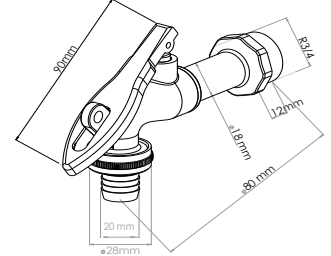

ARA MUSLUK ve BAHÇE MUSLUKLARI

Taps and Garden Taps

turkey

M 2014

3/4 Küresel Kilitli
Bahçe Musluğu
3/4 Lockable Garden Tap

Koli Adet Quantity of Boxes	50	Adet Pieces
Koli Ağırlığı / kg Packing Weight /kg	14,85	kg.
Koli Ölçüleri / cm Quantity of Boxes / cm	30x24x23	cm
Koli Hacmi / m ³ Pack Dimension / m ³	0,017	m ³