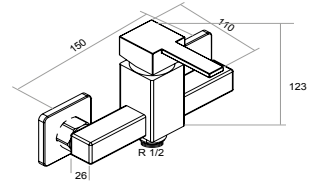

MQ 330-1

Şattaf
Bataryası
Shattaf Faucet

Koli Adet Quantity of Boxes	10	Adet Pieces
Koli Ağırlığı / kg Packing Weight /kg	18,72	kg.
Koli Ölçüleri / cm Quantity of Boxes / cm	42x35x40	cm
Koli Hacmi / m³ Pack Dimension / m³	0,059	m³