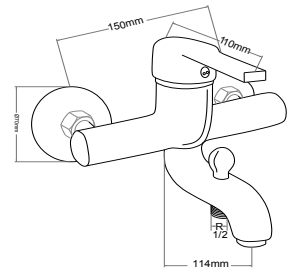

MF 901

Banyo Bataryası
(Gagalı)

Bath Faucet (Beaked Type)

Koli Adet Quantity of Boxes	10	Adet Pieces
Koli Ağırlığı / kg Packing Weight /kg	16,32	kg.
Koli Ölçüleri / cm Quantity of Boxes / cm	42x35x40	cm
Koli Hacmi / m³ Pack Dimension / m³	0,059	m³