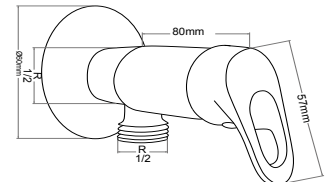

TX 321

Tek Kumandalı Ara Musluk
Single Controlled Open-Close Angle Valve

Koli Adet Quantity of Boxes	60	Adet Pieces
Koli Ağırlığı / kg Packing Weight /kg	18,27	kg.
Koli Ölçüleri / cm Quantity of Boxes / cm	42x35x40	cm
Koli Hacmi / m³ Pack Dimension / m³	0,059	m³