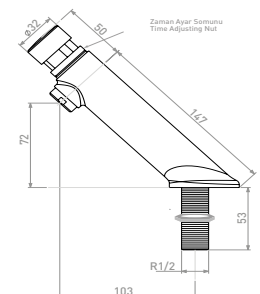

Z 2212

Zaman Ayarlı Lavabo
Bataryası (Yatık tip)
Self Closing Basin Faucet (Inclined Type)

Koli Adet Quantity of Boxes	12	Adet Pieces
Koli Ağırlığı / kg Packing Weight /kg	14	kg.
Koli Ölçüleri / cm Quantity of Boxes / cm	42x35x40	cm
Koli Hacmi / m³ Pack Dimension / m³	0,059	m³