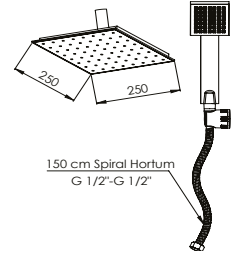

ANKASTRE PARÇALARI SERİSİ

Built-In Spare Parts

SH 01

Varna Tepe
Duş Seti

Varna Head Shower Set

Koli Adet Quantity of Boxes	30	Adet Pieces
Koli Ağırlığı / kg Packing Weight /kg	32	kg.
Koli Ölçüleri / cm Quantity of Boxes / cm	60x51x49	cm
Koli Hacmi / m ³ Pack Dimension / m ³	0,15	m ³