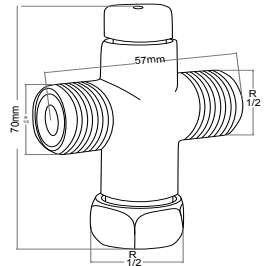

Mixer
(anahtar ayarlı)
Hot-Cold Mixer (Adjustable type with
wrench)

Koli Adet Quantity of Boxes	50	Adet Pieces
Koli Ağırlığı / kg Packing Weight / kg	18,82	kg.
Koli Ölçüleri / cm Quantity of Boxes / cm	30x24x16	cm
Koli Hacmi / m³ Pack Dimension / m³	0,0115	m³