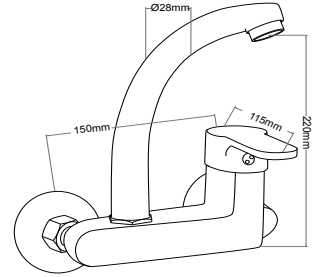

Aplike Yandan Borulu Eye
Bataryası

Wall Mounted Sink Faucet (Side pipe type)

Koli Adet Quantity of Boxes	10	Adet Pieces
Koli Ağırlığı / kg Packing Weight /kg	17,67	kg.
Koli Ölçüleri / cm Quantity of Boxes / cm	42x35x40	cm
Koli Hacmi / m³ Pack Dimension / m³	0,059	m³