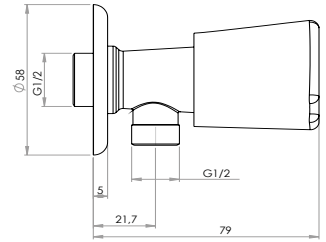

AX 214

1/2-1/2
Ara Musluk
1/2-1/2 Angle Valve

Koli Adet Quantity of Boxes	40	Adet Pieces
Koli Ağırlığı / kg Packing Weight /kg	12,35	kg.
Koli Ölçüleri / cm Quantity of Boxes / cm	21x41x51	cm
Koli Hacmi / m ³ Pack Dimension / m ³	0,059	m ³