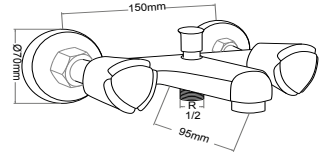

KP 511

Monoblok Banyo Bataryası
Monoblock Bath Faucet

Koli Adet Quantity of Boxes	10	Adet Pieces
Koli Ağırlığı / kg Packing Weight /kg	16,62	kg.
Koli Ölçüleri / cm Quantity of Boxes / cm	42x35x40	cm
Koli Hacmi / m³ Pack Dimension / m³	0,059	m³