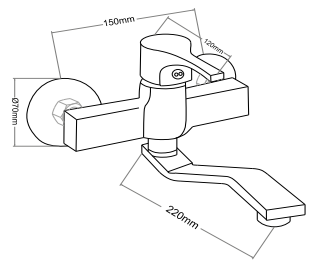

Marin Aplike Eye Bataryası

Marin Wall Mounted Sink Faucet

Koli Adet Quantity of Boxes	10	Adet Pieces
Koli Ağırlığı / kg Packing Weight /kg	16,4	kg.
Koli Ölçüleri / cm Quantity of Boxes / cm	42x35x40	cm
Koli Hacmi / m³ Pack Dimension / m³	0,059	m³