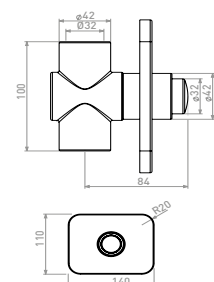

PPRC Sıvaaltı bas (32mm)
Kare Rozet
PPRC Flush Mounted Toilet Flusher 32 mm
With Square Rosette

Koli Adet Quantity of Boxes	48	Adet Pieces
Koli Ağırlığı / kg Packing Weight /kg	32	kg.
Koli Ölçüleri / cm Quantity of Boxes / cm	60x51x49	cm
Koli Hacmi / m³ Pack Dimension / m³	0,15	m³