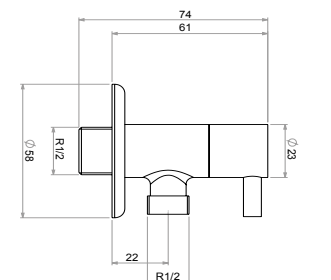

AX 217

Joystick Ara Musluk
1/2-1/2

Joystick Angle Valve 1/2-1/2

Koli Adet Quantity of Boxes	100	Adet Pieces
Koli Ağırlığı / kg Packing Weight /kg	20,45	kg.
Koli Ölçüleri / cm Quantity of Boxes / cm	21x41x51	cm
Koli Hacmi / m³ Pack Dimension / m³	0,044	m³