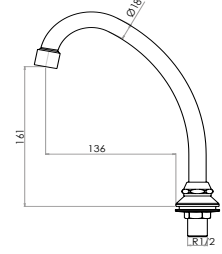

B 120

22 mm çap Tezgahtan Çıkışlı Boru
(Döner Aparatlı)

18 mm Mounted Pipe with
(Rotatable apparatus)

Koli Adet
Quantity of Boxes 25 Adet
Pieces

Koli Ağırlığı / kg
Packing Weight /kg 8 kg.

Koli Ölçüleri / cm
Quantity of Boxes / cm 42x35x40 cm

Koli Hacmi / m³
Pack Dimension / m³ 0,059 m³