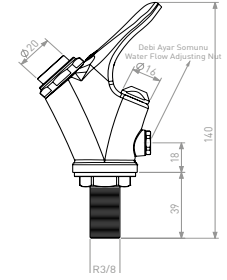

ZAMAN AYARLI SERİSİ

Self Closing Series

Z 2216

Sebil Musluğu

Public Fountain

Koli Adet Quantity of Boxes	18	Adet Pieces
Koli Ağırlığı / kg Packing Weight /kg	15	kg.
Koli Ölçüleri / cm Quantity of Boxes / cm	30x24x23	cm
Koli Hacmi / m ³ Pack Dimension / m ³	0,017	m ³