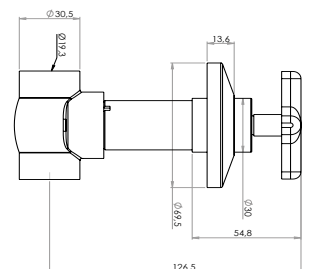

1/2 Yıldız Ankastre Stop Vana (PPRC Gövde) 20 mm

1/2 Star Concealed Valve (PPRC Body)

Koli Adet Quantity of Boxes	50	Adet Pieces	
Koli Ağırlığı / kg Packing Weight /kg	17,87	kg.	
Koli Ölçüleri / cm Quantity of Boxes / cm	42x35x40	cm	
Koli Hacmi / m³ Pack Dimension / m³	0,059	m³