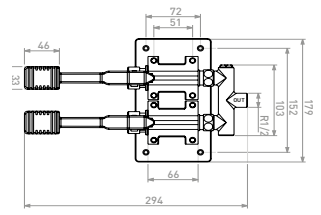

Çift Pedal Armatür

Double Pedal Faucet (HOT-COLD)

Koli Adet Quantity of Boxes	8	Adet Pieces
Koli Ağırlığı / kg Packing Weight /kg	25,5	kg.
Koli Ölçüleri / cm Quantity of Boxes / cm	42x35x40	cm
Koli Hacmi / m³ Pack Dimension / m³	0,059	m³