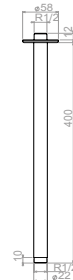

Oval Tavana Monte Duş Borusu
40 cm

Round 40 cm Ceiling Mounted Brass Shower Pipe

Koli Adet Quantity of Boxes	40	Adet Pieces	
Koli Ağırlığı / kg Packing Weight / kg	12	kg.	
Koli Ölçüleri / cm Quantity of Boxes / cm	46x38x42	cm	
Koli Hacmi / m³ Pack Dimension / m³	0,0734	m³