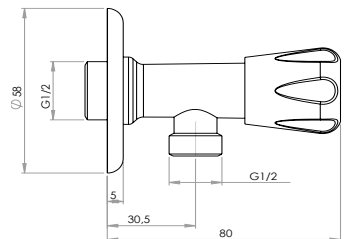

AX 202

Madeni Volanlı
Ara Musluk
Angle Valve With Metal Flywheel

Koli Adet Quantity of Boxes	100	Adet Pieces
Koli Ağırlığı / kg Packing Weight /kg	20,55	kg.
Koli Ölçüleri / cm Quantity of Boxes / cm	21x41x51	cm
Koli Hacmi / m³ Pack Dimension / m³	0,044	m³