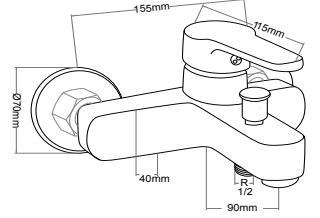

MARRAKESH SERİSİ

Marrakesh Series

MI 1300

Banyo Bataryası
Bath Faucet

Koli Adet Quantity of Boxes	10	Adet Pieces
Koli Ağırlığı / kg Packing Weight /kg	18,75	kg.
Koli Ölçüleri / cm Quantity of Boxes / cm	42x35x40	cm
Koli Hacmi / m ³ Pack Dimension / m ³	0,059	m ³