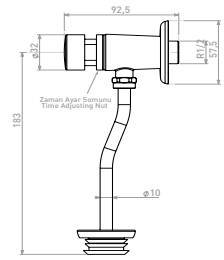

ZAMAN AYARLI SERİSİ

Self Closing Series

TURKEY

Z 2200

Zaman Ayarlı
Pisuar Musluğu
Self Closing Urinal Tap (Self-Closing)

Koli Adet Quantity of Boxes	50	Adet Pieces
Koli Ağırlığı / kg Packing Weight /kg	22,12	kg.
Koli Ölçüleri / cm Quantity of Boxes / cm	42x35x40	cm
Koli Hacmi / m ³ Pack Dimension / m ³	0,059	m ³