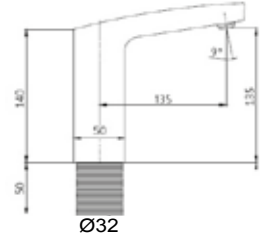

ZAMAN AYARLI SERİSİ

Self Closing Series

TURKEY

Z 2300

Fotoselli
Lavabo Bataryası (mixerli)
Photo-Cell Basin Faucet with mixer

Koli Adet Quantity of Boxes	8	Adet Pieces
Koli Ağırlığı / kg Packing Weight /kg	16,25	kg.
Koli Ölçüleri / cm Quantity of Boxes / cm	42x35x40	cm
Koli Hacmi / m ³ Pack Dimension / m ³	0,059	m ³