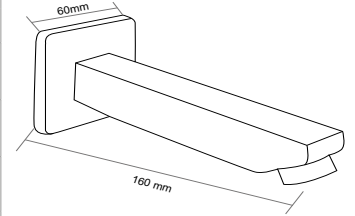

B 152

Duş Çıkış Ucu
Yönlendiricisiz

Square Shower Outlet Pipe

Koli Adet Quantity of Boxes	30	Adet Pieces
Koli Ağırlığı / kg Packing Weight / kg	15,95	kg.
Koli Ölçüleri / cm Quantity of Boxes / cm	21x41x51	cm
Koli Hacmi / m³ Pack Dimension / m³	0,044	m³