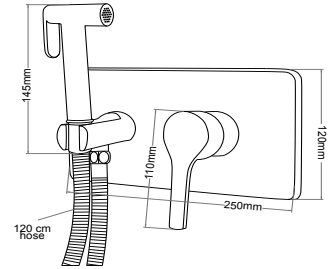

turkey

Z 2545 CK

Z 2545

Ankastre Şattaf Bataryası
Oval Model
Built-in Shattaf Faucet Round Type

Koli Adet Quantity of Boxes	6	Adet Pieces
Koli Ağırlığı / kg Packing Weight / kg	15,00	kg.
Koli Ölçüleri / cm Quantity of Boxes / cm	46x38x42	cm
Koli Hacmi / m ³ Pack Dimension / m ³	0,0734	m ³