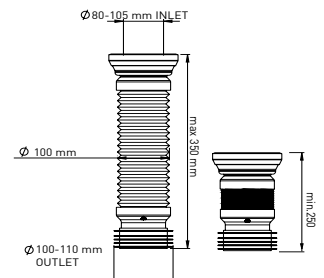

Körüklü Kada

Bellows Kada

Koli Adet Quantity of Boxes	30	Adet Pieces
Koli Ağırlığı / kg Packing Weight / kg	12,55	kg.
Koli Ölçüleri / cm Quantity of Boxes / cm	593746	cm
Koli Hacmi / m³ Pack Dimension / m³	0,098	m³