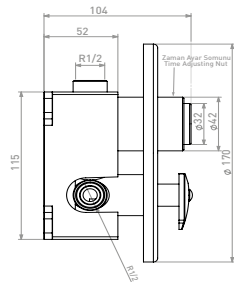

Z 2271

Zaman Ayarlı Duş Armatürü
(Yuvarlak Rozetli)

Timed Shower Faucet (With Round Rosette)

Koli Adet
Quantity of Boxes 10 Adet
Pieces

Koli Ağırlığı / kg
Packing Weight /kg 15,78 kg.

Koli Ölçüleri / cm
Quantity of Boxes / cm 42x35x40 cm

Koli Hacmi / m³
Pack Dimension / m³ 0,059 m³