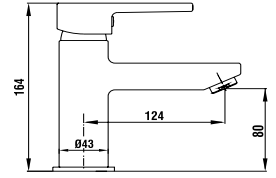

Lavabo Bataryası

Basin Faucet

Koli Adet Quantity of Boxes	12	Adet Pieces
Koli Ağırlığı / kg Packing Weight / kg	15,6	kg.
Koli Ölçüleri / cm Quantity of Boxes / cm	42x35x40	cm
Koli Hacmi / m³ Pack Dimension / m³	0,059	m³

ML 3520