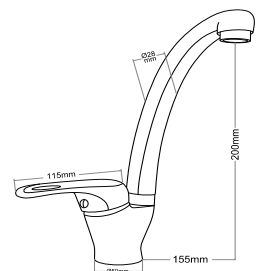

Kuğu Lavabo Bataryası

Swan Basin Faucet

Koli Adet Quantity of Boxes	12	Adet Pieces
Koli Ağırlığı / kg Packing Weight / kg	12,05	kg.
Koli Ölçüleri / cm Quantity of Boxes / cm	42x35x40	cm
Koli Hacmi / m³ Pack Dimension / m³	0,059	m³