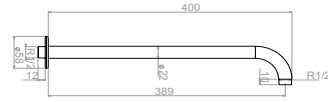

B 137

Oval Duvara Monte Duş Borusu
40 cm

Round 40 cm Wall Mounted Brass Shower Pipe

Koli Adet Quantity of Boxes	40	Adet Pieces
Koli Ağırlığı / kg Packing Weight /kg	12	kg.
Koli Ölçüleri / cm Quantity of Boxes / cm	46x38x42	cm
Koli Hacmi / m³ Pack Dimension / m³	0,0734	m³