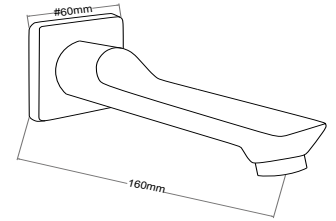

B 151

Duş Çıkış Ucu Yönlendiricisiz
(Splash)

Splash Shower Outlet Pipe Without Diverter

Koli Adet Quantity of Boxes	30	Adet Pieces
Koli Ağırlığı / kg Packing Weight / kg	11,64	kg.
Koli Ölçüleri / cm Quantity of Boxes / cm	21x41x51	cm
Koli Hacmi / m³ Pack Dimension / m³	0,044	m³