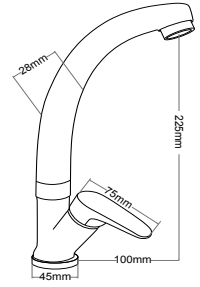

Tek Kumandalı Aç-Kapa Mix borulu Eye Bataryası

Single Controlled Open-Close Sink Faucet

Koli Adet Quantity of Boxes	15	Adet Pieces
Koli Ağırlığı / kg Packing Weight /kg	11,84	kg.
Koli Ölçüleri / cm Quantity of Boxes / cm	42x35x40	cm
Koli Hacmi / m³ Pack Dimension / m³	0,059	m³

TX 310