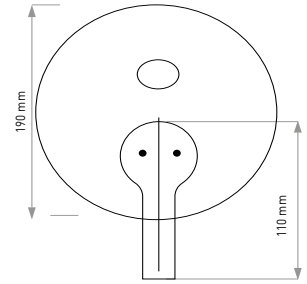

ANKASTRE SERİSİ

Built-In Series

turkey

Z 2501 AB

Z 2501 AS

Z 2501

Yuvarlak Rozetli Ankastre Batarya
(2 yönlü)2 Way Built-in Shower Faucet With Round
Rosette

Koli Adet Quantity of Boxes	12	Adet Pieces
Koli Ağırlığı / kg Packing Weight /kg	22,55	kg.
Koli Ölçüleri / cm Quantity of Boxes / cm	46x38x42	cm
Koli Hacmi / m ³ Pack Dimension / m ³	0,0734	m ³