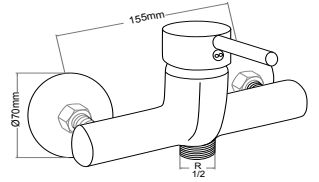

MY 230-1

Şattaf
Bataryası
Wall Mounted Shattaf Faucet

Koli Adet Quantity of Boxes	10	Adet Pieces
Koli Ağırlığı / kg Packing Weight /kg	14,2	kg.
Koli Ölçüleri / cm Quantity of Boxes / cm	42x35x40	cm
Koli Hacmi / m³ Pack Dimension / m³	0,059	m³