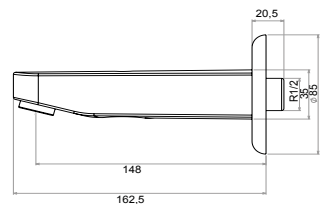

B 131

Yönlendiricisiz Duş Gagası
(Döküm)
Shower Outlet Pipe Without Diverter

Koli Adet Quantity of Boxes	30	Adet Pieces
Koli Ağırlığı / kg Packing Weight /kg	19,9	kg.
Koli Ölçüleri / cm Quantity of Boxes / cm	21x41x51	cm
Koli Hacmi / m³ Pack Dimension / m³	0,044	m³