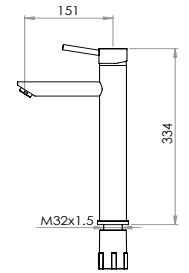

Çanak Lavabo Bataryası (Düz Borulu)

Vessel Basin Faucet (Straight Pipe)

Koli Adet Quantity of Boxes	7	Adet Pieces
Koli Ağırlığı / kg Packing Weight /kg	15,83	kg.
Koli Ölçüleri / cm Quantity of Boxes / cm	42x35x40	cm
Koli Hacmi / m³ Pack Dimension / m³	0,059	m³

MY 212