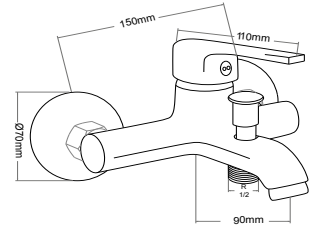

EXCELLENCE SERİSİ

Excellence Series

MF 900

Banyo Bataryası

Bath Faucet

Koli Adet Quantity of Boxes	10	Adet Pieces
Koli Ağırlığı / kg Packing Weight /kg	16	kg.
Koli Ölçüleri / cm Quantity of Boxes / cm	42x35x40	cm
Koli Hacmi / m ³ Pack Dimension / m ³	0,059	m ³