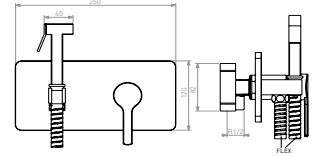

Ankastre Şattaf Bataryası

Built-in Shattaf Faucet With United Square Rosette

Koli Adet Quantity of Boxes	6	Adet Pieces
Koli Ağırlığı / kg Packing Weight /kg	14,30	kg.
Koli Ölçüleri / cm Quantity of Boxes / cm	46x38x42	cm
Koli Hacmi / m³ Pack Dimension / m³	0,0734	m³