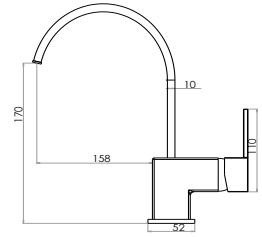

Kuğu Lavabo
Bataryası

Swan Basin Faucet

Koli Adet Quantity of Boxes	12	Adet Pieces
Koli Ağırlığı / kg Packing Weight /kg	21	kg.
Koli Ölçüleri / cm Quantity of Boxes / cm	42x35x40	cm
Koli Hacmi / m³ Pack Dimension / m³	0,059	m³