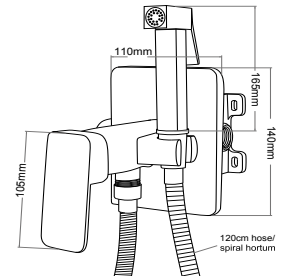

Turbo Yuvarlak Şattaf Bataryası

Turbo Built-in Shattaf Faucet Round Model

Koli Adet Quantity of Boxes	8	Adet Pieces
Koli Ağırlığı / kg Packing Weight / kg	19,4	kg.
Koli Ölçüleri / cm Quantity of Boxes / cm	46x38x42	cm
Koli Hacmi / m³ Pack Dimension / m³	0,0734	m³