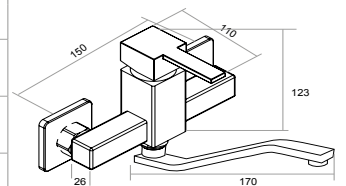

Aplike Eye
Bataryası

Wall Mounted Sink Faucet

Koli Adet Quantity of Boxes	10	Adet Pieces
Koli Ağırlığı / kg Packing Weight /kg	20,18	kg.
Koli Ölçüleri / cm Quantity of Boxes / cm	42x35x40	cm
Koli Hacmi / m³ Pack Dimension / m³	0,059	m³