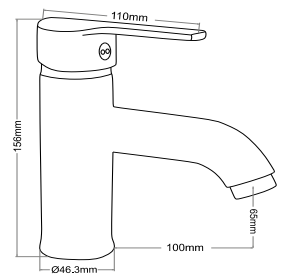

MF 910

Lavabo Bataryası
(Eğik borulu)

Basin Faucet (Inclined Pipe)

Koli Adet Quantity of Boxes	12	Adet Pieces
Koli Ağırlığı / kg Packing Weight /kg	14,87	kg.
Koli Ölçüleri / cm Quantity of Boxes / cm	42x35x40	cm
Koli Hacmi / m³ Pack Dimension / m³	0,059	m³