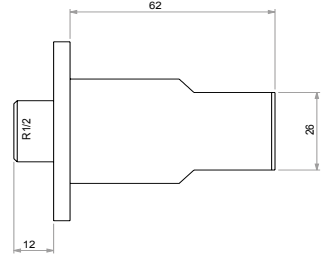

Z 2554 CS

ANKASTRE PARÇALARI SERİSİ

Built-In Spare Parts

B 020

Yuvarlak Duş
Adaptörü
Round Shower Holder

Koli Adet Quantity of Boxes	20	Adet Pieces
Koli Ağırlığı / kg Packing Weight /kg	7,45	kg.
Koli Ölçüleri / cm Quantity of Boxes / cm	30x24x23	cm
Koli Hacmi / m ³ Pack Dimension / m ³	0,017	m ³