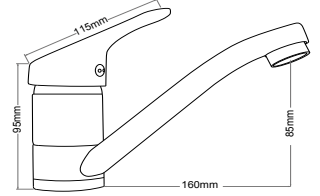

ESSENCE SERİSİ

Essence Series

TURKEY

MS 103-1

Döner Lavabo Bataryası

Basin Faucet

Koli Adet Quantity of Boxes	12	Adet Pieces
Koli Ağırlığı / kg Packing Weight / kg	13,43	kg.
Koli Ölçüleri / cm Quantity of Boxes / cm	42x35x40	cm
Koli Hacmi / m ³ Pack Dimension / m ³	0,059	m ³