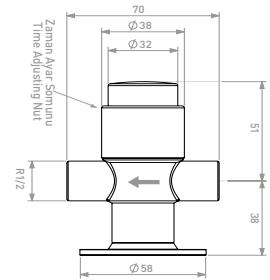

ZAMAN AYARLI SERİSİ

Self Closing Series

Z 2240

Zaman Ayarlı
Sıvaüstü Bas
Self Closing Surface Mounted Tap

Koli Adet Quantity of Boxes	18	Adet Pieces
Koli Ağırlığı / kg Packing Weight /kg	10,15	kg.
Koli Ölçüleri / cm Quantity of Boxes / cm	30x24x23	cm
Koli Hacmi / m ³ Pack Dimension / m ³	0,017	m ³