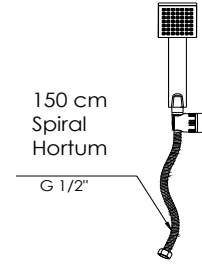

Zenga Mafsalı
Duş Seti
Zenga Square Shower Set

Koli Adet Quantity of Boxes	40	Adet Pieces
Koli Ağırlığı / kg Packing Weight / kg	21,5	kg.
Koli Ölçüleri / cm Quantity of Boxes / cm	60x51x49	cm
Koli Hacmi / m³ Pack Dimension / m³	0,15	m³