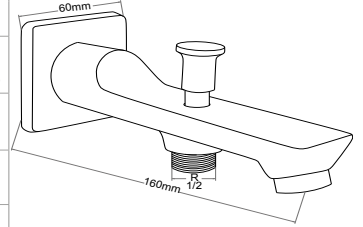

ANKASTRE PARÇALARI SERİSİ

Built-In Spare Parts

turkey

B 150

Duş Çıkış Ucu Yönlendiricili
(Splash)

Splash Shower Outlet Pipe With Diverter

Koli Adet Quantity of Boxes	30	Adet Pieces
Koli Ağırlığı / kg Packing Weight / kg	17,22	kg.
Koli Ölçüleri / cm Quantity of Boxes / cm	21x41x51	cm
Koli Hacmi / m ³ Pack Dimension / m ³	0,044	m ³