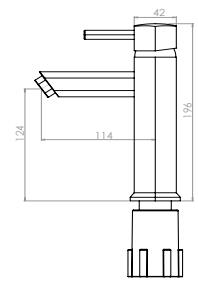

MY 215

Altıgen Lavabo
Bataryası
Sixcorner Basin Faucet

Koli Adet Quantity of Boxes	7	Adet Pieces
Koli Ağırlığı / kg Packing Weight /kg	12,72	kg.
Koli Ölçüleri / cm Quantity of Boxes / cm	42x35x40	cm
Koli Hacmi / m³ Pack Dimension / m³	0,059	m³