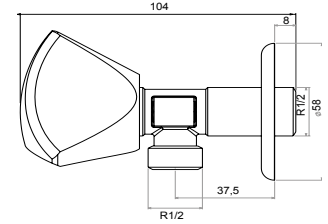

AX 203

Kristal
Ara Musluk
Cristal Angle Valve

Koli Adet Quantity of Boxes	40	Adet Pieces
Koli Ağırlığı / kg Packing Weight /kg	10,75	kg.
Koli Ölçüleri / cm Quantity of Boxes / cm	21x41x51	cm
Koli Hacmi / m³ Pack Dimension / m³	0,044	m³