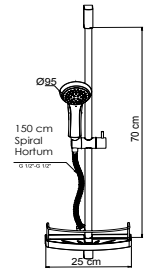

S 101

Essy Sürgülü
Duş Seti

Essy Round Slide Shower Set

Koli Adet Quantity of Boxes	20	Adet Pieces
Koli Ağırlığı / kg Packing Weight /kg	18,12	kg.
Koli Ölçüleri / cm Quantity of Boxes / cm	30x10x77	cm
Koli Hacmi / m³ Pack Dimension / m³	0,15	m³