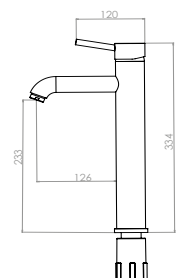

Çanak Lavabo Bataryası (Eğik Borulu)

Vessel Basin Faucet (Inclined Pipe)

Koli Adet Quantity of Boxes	7	Adet Pieces
Koli Ağırlığı / kg Packing Weight /kg	17,53	kg.
Koli Ölçüleri / cm Quantity of Boxes / cm	42x35x40	cm
Koli Hacmi / m³ Pack Dimension / m³	0,059	m³