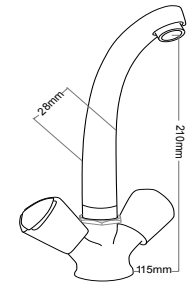

Kuğu Eye Bataryası
(Mix Borulu)

Swan Sink Faucet

Koli Adet Quantity of Boxes	12	Adet Pieces
Koli Ağırlığı / kg Packing Weight /kg	15,97	kg.
Koli Ölçüleri / cm Quantity of Boxes / cm	42x35x40	cm
Koli Hacmi / m³ Pack Dimension / m³	0,059	m³