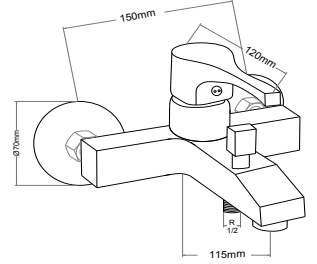

Marin Banyo Bataryası

Marin Bath Faucet

Koli Adet Quantity of Boxes	10	Adet Pieces
Koli Ağırlığı / kg Packing Weight /kg	16,45	kg.
Koli Ölçüleri / cm Quantity of Boxes / cm	42x35x40	cm
Koli Hacmi / m³ Pack Dimension / m³	0,059	m³