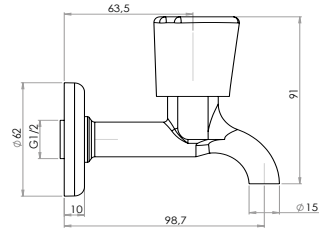

MP 051

Kısa
Musluk
Prism Short Tap

Koli Adet Quantity of Boxes	40	Adet Pieces
Koli Ağırlığı / kg Packing Weight /kg	18	kg.
Koli Ölçüleri / cm Quantity of Boxes / cm	42x35x40	cm
Koli Hacmi / m³ Pack Dimension / m³	0,059	m³