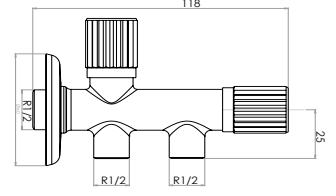

ARA MUSLUK ve BAHÇE MUSLUKLARI

Taps and Garden Taps

AC 109

Çiftli Ara Musluk
1/2-1/2

Double Outlet Angle Valve 1/2-1/2

Koli Adet Quantity of Boxes	60	Adet Pieces
Koli Ağırlığı / kg Packing Weight / kg	19,47	kg.
Koli Ölçüleri / cm Quantity of Boxes / cm	42x35x40	cm
Koli Hacmi / m ³ Pack Dimension / m ³	0,059	m ³