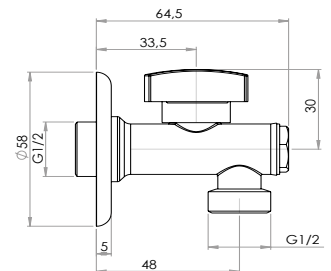

AF 400

1/2 - 1/2 Küresel Filtreli
Ara Musluk (Kumlu)
1/2 - 1/2 Angle Valve With Filter (Sandy)

Koli Adet Quantity of Boxes	100	Adet Pieces
Koli Ağırlığı / kg Packing Weight /kg	18,25	kg.
Koli Ölçüleri / cm Quantity of Boxes / cm	21x41x51	cm
Koli Hacmi / m³ Pack Dimension / m³	0,044	m³