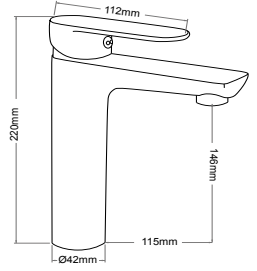

Lavabo Bataryası

Basin Faucet

Koli Adet Quantity of Boxes	12	Adet Pieces
Koli Ağırlığı / kg Packing Weight /kg	21,62	kg.
Koli Ölçüleri / cm Quantity of Boxes / cm	42x35x40	cm
Koli Hacmi / m³ Pack Dimension / m³	0,059	m³

MU 1620