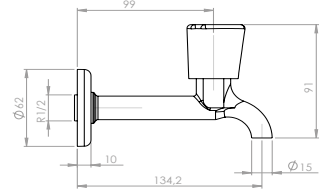

PRİZMA SERİSİ

Prism Series

MP 050

Uzun
Musluk
Long Tap

Koli Adet Quantity of Boxes	40	Adet Pieces
Koli Ağırlığı / kg Packing Weight /kg	19,09	kg.
Koli Ölçüleri / cm Quantity of Boxes / cm	42x35x40	cm
Koli Hacmi / m ³ Pack Dimension / m ³	0,059	m ³