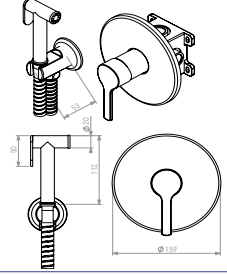

Z 2541

Ankastre Lavabo Bataryası
(Tekli Tip Yuvarlak Model)

Built-in Shattaf Faucet Round Model (SINGLE
TYPE -ROSETTE AND BEAK SEPARATELY)

Koli Adet Quantity of Boxes	12	Adet Pieces
Koli Ağırlığı / kg Packing Weight /kg	25,1	kg.
Koli Ölçüleri / cm Quantity of Boxes / cm	46x38x42	cm
Koli Hacmi / m³ Pack Dimension / m³	0,0734	m³