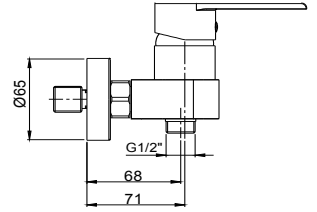

Şataf
Bataryası

Wall Mounted Kitchen Faucet

Koli Adet Quantity of Boxes	10	Adet Pieces
Koli Ağırlığı / kg Packing Weight /kg	14,48	kg.
Koli Ölçüleri / cm Quantity of Boxes / cm	42x35x40	cm
Koli Hacmi / m³ Pack Dimension / m³	0,059	m³