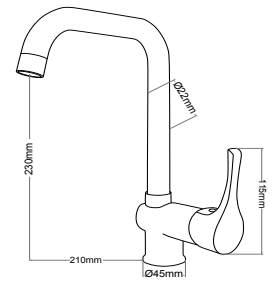

Marin Eye Bataryası (Eko)

Marin Sink Faucet (eco)

Koli Adet Quantity of Boxes	10	Adet Pieces
Koli Ağırlığı / kg Packing Weight /kg	15,95	kg.
Koli Ölçüleri / cm Quantity of Boxes / cm	42x35x40	cm
Koli Hacmi / m³ Pack Dimension / m³	0,059	m³