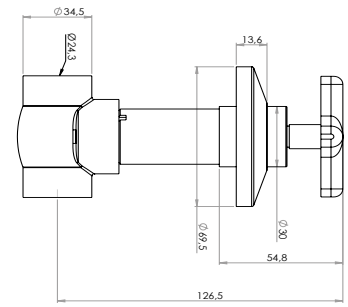

3/4 Yıldız Ankastr Stop Vana (PPRC Gövde) 25 mm

3/4 Star Concealed Valve (PPRC Body)

Koli Adet Quantity of Boxes	50	Adet Pieces
Koli Ağırlığı / kg Packing Weight / kg	20,12	kg.
Koli Ölçüleri / cm Quantity of Boxes / cm	42x35x40	cm
Koli Hacmi / m³ Pack Dimension / m³	0,059	m³