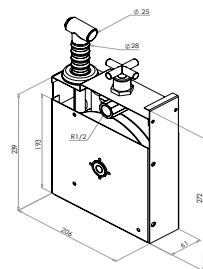

Z 2600

Fırın Yıkama
Ünitesi
Industrial Oven Washing Unit

Koli Adet Quantity of Boxes	1	Adet Pieces
Koli Ağırlığı / kg Packing Weight /kg	3,8	kg.
Koli Ölçüleri / cm Quantity of Boxes / cm	30x24x23	cm
Koli Hacmi / m³ Pack Dimension / m³	0,017	m³