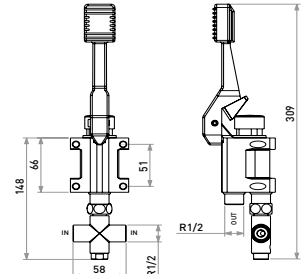

Çift Girişli
Tek Pedal Armatür
Single Pedal Faucet With Double Entry
(Hot-Cold)

Koli Adet Quantity of Boxes	16	Adet Pieces
Koli Ağırlığı / kg Packing Weight / kg	25,85	kg.
Koli Ölçüleri / cm Quantity of Boxes / cm	42x35x40	cm
Koli Hacmi / m³ Pack Dimension / m³	0,059	m³