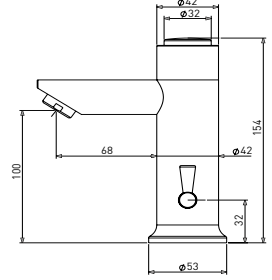

ZAMAN AYARLI SERİSİ

Self Closing Series

Z 2213

Zaman Ayarlı Lavabo Bataryası
(Sıcak-Soğuk Yandan Kumandalı)
Self Closing Basin Faucet With Side Adjust-
ment Button(Hot-Cold)

Koli Adet Quantity of Boxes	12	Adet Pieces
Koli Ağırlığı / kg Packing Weight /kg	16,95	kg.
Koli Ölçüleri / cm Quantity of Boxes / cm	42x35x40	cm
Koli Hacmi / m ³ Pack Dimension / m ³	0,059	m ³