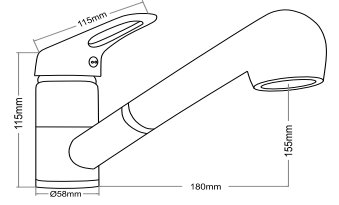

Sıpralli Eye Bataryası

Sink Faucet (With Spiral Hose)

Koli Adet Quantity of Boxes	10	Adet Pieces
Koli Ağırlığı / kg Packing Weight / kg	18,75	kg.
Koli Ölçüleri / cm Quantity of Boxes / cm	42x35x40	cm
Koli Hacmi / m³ Pack Dimension / m³	0,059	m³