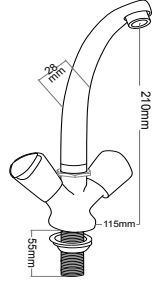

PRİZMA SERİSİ

Prism Series

KP 541

Kuşu Eye Bataryası
(Mix Borulu - (Kuyruklu Tip)
Swan Sink Faucet

Koli Adet Quantity of Boxes	10	Adet Pieces
Koli Ağırlığı / kg Packing Weight /kg	15,25	kg.
Koli Ölçüleri / cm Quantity of Boxes / cm	42x35x40	cm
Koli Hacmi / m ³ Pack Dimension / m ³	0,059	m ³