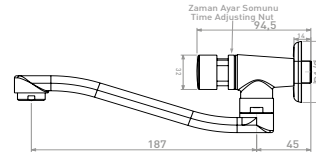

Z 2209

Zaman Ayarlı Duvardan S Borulu
Eye Bataryası
Self Closing Wall mounted Sink Faucet with
S PIPE (Self-Closing)

Koli Adet Quantity of Boxes	20	Adet Pieces
Koli Ağırlığı / kg Packing Weight /kg	11,4	kg.
Koli Ölçüleri / cm Quantity of Boxes / cm	42x35x40	cm
Koli Hacmi / m³ Pack Dimension / m³	0,059	m³