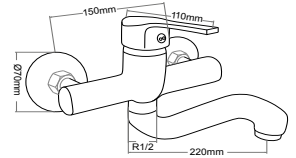

TURKEY

EXCELLENCE SERİSİ

Excellence Series

MF 930

Aplike Eye Bataryası

Wall Mounted Sink Faucet

Koli Adet Quantity of Boxes	10	Adet Pieces
Koli Ağırlığı / kg Packing Weight /kg	13,45	kg.
Koli Ölçüleri / cm Quantity of Boxes / cm	42x35x40	cm
Koli Hacmi / m ³ Pack Dimension / m ³	0,059	m ³