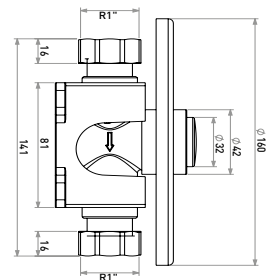

Sıvaaltı
Bas (1")
Flush Mounted Toilet Flusher (1")

Koli Adet Quantity of Boxes	10	Adet Pieces
Koli Ağırlığı / kg Packing Weight /kg	12,52	kg.
Koli Ölçüleri / cm Quantity of Boxes / cm	42x35x40	cm
Koli Hacmi / m³ Pack Dimension / m³	0,059	m³