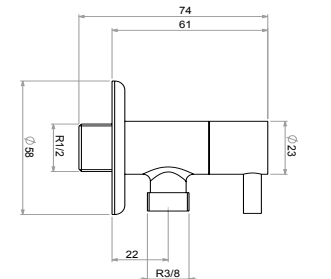

AC 105

Joystick
Ara Musluk

Joystick Angle Valve

Koli Adet Quantity of Boxes	100	Adet Pieces
Koli Ağırlığı / kg Packing Weight /kg	18,05	kg.
Koli Ölçüleri / cm Quantity of Boxes / cm	21x41x51	cm
Koli Hacmi / m ³ Pack Dimension / m ³	0,044	m ³