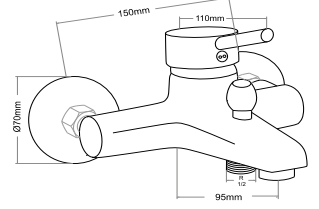

Joystick SERİSİ

Joystick Series

MY 200

Banyo Bataryası

Bath Faucet

Koli Adet Quantity of Boxes	10	Adet Pieces
Koli Ağırlığı / kg Packing Weight /kg	16,57	kg.
Koli Ölçüleri / cm Quantity of Boxes / cm	42x35x40	cm
Koli Hacmi / m ³ Pack Dimension / m ³	0,059	m ³