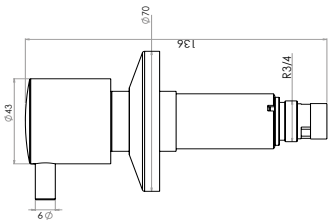

M 2050

3/4 Joystick Ankastr Stop Vana Kapak Takımı

3/4 Joystick Concealed Valve Lid Set

Koli Adet Quantity of Boxes	100	Adet Pieces
Koli Ağırlığı / kg Packing Weight /kg	28,37	kg.
Koli Ölçüleri / cm Quantity of Boxes / cm	42x35x40	cm
Koli Hacmi / m³ Pack Dimension / m³	0,059	m³