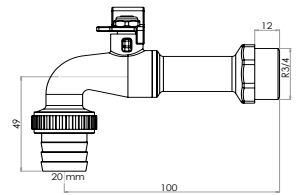

M 2012

3/4 Küresel
Bahçe Musluğu
3/4 Garden Ball Tap

Koli Adet Quantity of Boxes	50	Adet Pieces
Koli Ağırlığı / kg Packing Weight /kg	13,2	kg.
Koli Ölçüleri / cm Quantity of Boxes / cm	30x24x23	cm
Koli Hacmi / m³ Pack Dimension / m³	0,017	m³