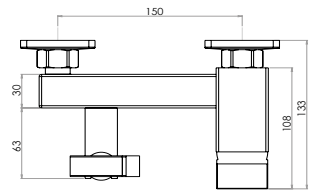

MQ 332

Şattaf lı
Eyeye Bataryası
Sink Faucet (With Shattaf)

Koli Adet Quantity of Boxes	8	Adet Pieces
Koli Ağırlığı / kg Packing Weight /kg	22,72	kg.
Koli Ölçüleri / cm Quantity of Boxes / cm	42x35x40	cm
Koli Hacmi / m³ Pack Dimension / m³	0,059	m³