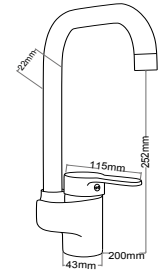

MI 1320

Eye Bataryası
Sink Faucet

Koli Adet Quantity of Boxes	10	Adet Pieces
Koli Ağırlığı / kg Packing Weight /kg	13,78	kg.
Koli Ölçüleri / cm Quantity of Boxes / cm	42x35x40	cm
Koli Hacmi / m³ Pack Dimension / m³	0,059	m³