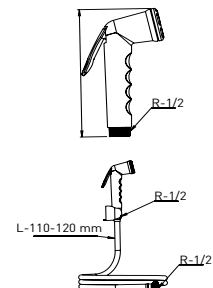

Krom Şattaf
Taharetmatik
Chrome Plastic Shattaf

Koli Adet Quantity of Boxes	75	Adet Pieces
Koli Ağırlığı / kg Packing Weight / kg	24,25	kg.
Koli Ölçüleri / cm Quantity of Boxes / cm	60x51x49	cm
Koli Hacmi / m³ Pack Dimension / m³	0,15	m³