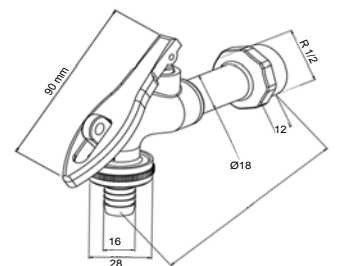

M 2013

1/2 Küresel Kilitli
Bahçe Musluğu
1/2 Lockable Garden Tap

Koli Adet Quantity of Boxes	50	Adet Pieces
Koli Ağırlığı / kg Packing Weight /kg	13,21	kg.
Koli Ölçüleri / cm Quantity of Boxes / cm	30x24x23	cm
Koli Hacmi / m ³ Pack Dimension / m ³	0,017	m ³