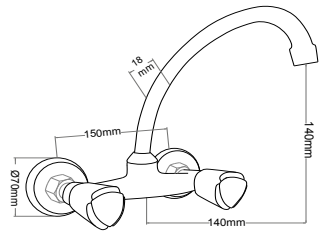

KP 520

Döner Eye Bataryası
(Kuğu Borulu)
Wall Mounted Rotatable Sink Faucet (With Swan Pipe)

Koli Adet Quantity of Boxes	12	Adet Pieces
Koli Ağırlığı / kg Packing Weight /kg	15,17	kg.
Koli Ölçüleri / cm Quantity of Boxes / cm	42x35x40	cm
Koli Hacmi / m³ Pack Dimension / m³	0,059	m³