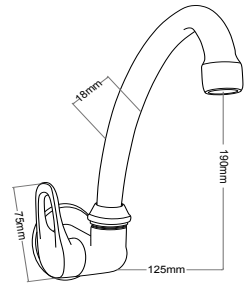

Tek Kumandalı Aç-Kapa Duvardan Eye Bataryası

Single Controlled, Wall Mounted Open-Close Sink Faucet

Koli Adet Quantity of Boxes	15	Adet Pieces
Koli Ağırlığı / kg Packing Weight /kg	8,8	kg.
Koli Ölçüleri / cm Quantity of Boxes / cm	42x35x40	cm
Koli Hacmi / m³ Pack Dimension / m³	0,059	m³

TX 311