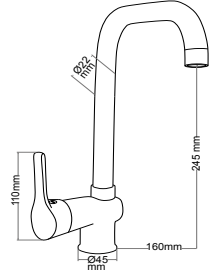

MF 921

Eye Bataryası
(22 mm Köşe Borulu)

Sink Faucet

Koli Adet Quantity of Boxes	10	Adet Pieces
Koli Ağırlığı / kg Packing Weight /kg	14,38	kg.
Koli Ölçüleri / cm Quantity of Boxes / cm	42x35x40	cm
Koli Hacmi / m³ Pack Dimension / m³	0,059	m³