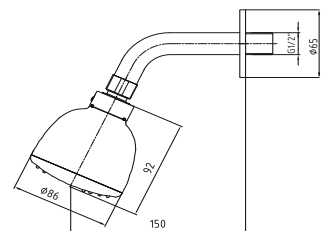

SH 04

Topuz Tepe
Duş Seti

Topuz Head Shower Set

Koli Adet Quantity of Boxes	40	Adet Pieces
Koli Ağırlığı / kg Packing Weight /kg	21,2	kg.
Koli Ölçüleri / cm Quantity of Boxes / cm	60x51x49	cm
Koli Hacmi / m³ Pack Dimension / m³	0,15	m³