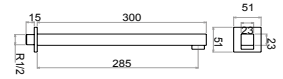

B 138

Kare Duvara Monte Duş Borusu
30 cm

Square 30 cm Wall Mounted Brass Shower Pipe

Koli Adet Quantity of Boxes	40	Adet Pieces
Koli Ağırlığı / kg Packing Weight /kg	12	kg.
Koli Ölçüleri / cm Quantity of Boxes / cm	46x38x42	cm
Koli Hacmi / m³ Pack Dimension / m³	0,0734	m³