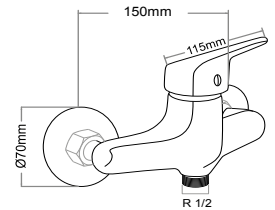

Şattaf Bataryası

Shattaf Faucet

Koli Adet Quantity of Boxes	10	Adet Pieces
Koli Ağırlığı / kg Packing Weight /kg	12,42	kg.
Koli Ölçüleri / cm Quantity of Boxes / cm	42x35x40	cm
Koli Hacmi / m³ Pack Dimension / m³	0,059	m³