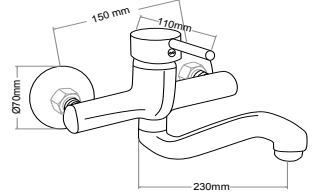

Joystick SERİSİ

Joystick Series

MY 230

Aplike Eyme
Bataryası
Wall Mounted Sink Faucet

Koli Adet Quantity of Boxes	10	Adet Pieces
Koli Ağırlığı / kg Packing Weight /kg	15,15	kg.
Koli Ölçüleri / cm Quantity of Boxes / cm	42x35x40	cm
Koli Hacmi / m ³ Pack Dimension / m ³	0,059	m ³