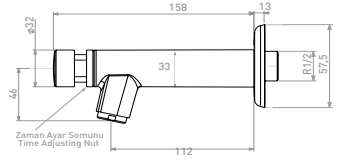

Z 2220

Zaman
Ayarlı Musluk
Self Closing Wall Mounted Basin Faucet

Koli Adet Quantity of Boxes	20	Adet Pieces
Koli Ağırlığı / kg Packing Weight /kg	17,55	kg.
Koli Ölçüleri / cm Quantity of Boxes / cm	42x35x40	cm
Koli Hacmi / m³ Pack Dimension / m³	0,059	m³