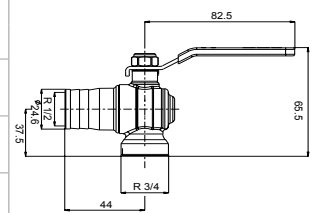

V 2368

Küresel
Bas
Drain Ball Valve Flusher

Koli Adet Quantity of Boxes	50	Adet Pieces	
Koli Ağırlığı / kg Packing Weight /kg	10,85	kg.	
Koli Ölçüleri / cm Quantity of Boxes / cm	30x24x23	cm	
Koli Hacmi / m³ Pack Dimension / m³	0,0166	m³