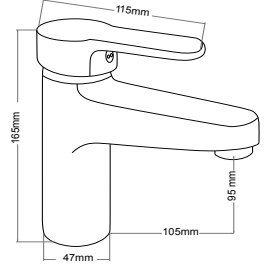

MI 1310

Lavabo Bataryası
Basin Faucet

Koli Adet Quantity of Boxes	12	Adet Pieces
Koli Ağırlığı / kg Packing Weight /kg	18,14	kg.
Koli Ölçüleri / cm Quantity of Boxes / cm	42x35x40	cm
Koli Hacmi / m³ Pack Dimension / m³	0,059	m³