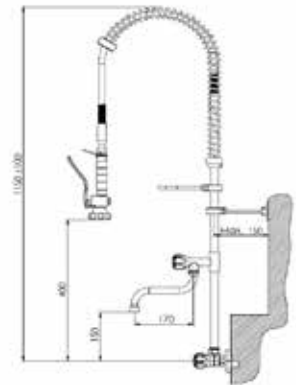

Mix Duvardan Yıkama Ünitesi (Ara Musluklu)

Mix Wall Mounted Industrial Washing Unit
(With Angle Valve)

Koli Adet Quantity of Boxes	1	Adet Pieces
Koli Ağırlığı / kg Packing Weight /kg	5,57	kg.
Koli Ölçüleri / cm Quantity of Boxes / cm	30x10x77	cm
Koli Hacmi / m³ Pack Dimension / m³	0,0231	m³