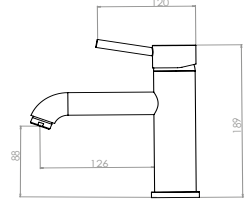

Joystick SERİSİ

Joystick Series

TURKEY

MY 214

Eğik Borulu Lavabo Bataryası

Basin Faucet Inclined Pipe

Koli Adet Quantity of Boxes	12	Adet Pieces
Koli Ağırlığı / kg Packing Weight / kg	15,95	kg.
Koli Ölçüleri / cm Quantity of Boxes / cm	42x35x40	cm
Koli Hacmi / m ³ Pack Dimension / m ³	0,059	m ³