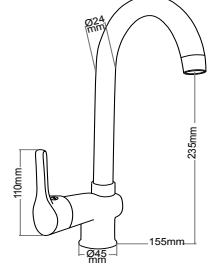

EXCELLENCE SERİSİ

Excellence Series

MF 920

Eye Bataryası
(22 mm Baston Borulu)

Sink Faucet

Koli Adet Quantity of Boxes	10	Adet Pieces
Koli Ağırlığı / kg Packing Weight /kg	15,28	kg.
Koli Ölçüleri / cm Quantity of Boxes / cm	42x35x40	cm
Koli Hacmi / m ³ Pack Dimension / m ³	0,059	m ³