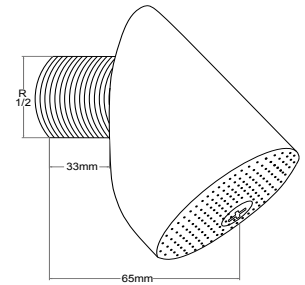

Duş Başlığı (Dik Model)

Shower Head (Vertical Type)

Koli Adet Quantity of Boxes	40	Adet Pieces
Koli Ağırlığı / kg Packing Weight /kg	14,35	kg.
Koli Ölçüleri / cm Quantity of Boxes / cm	30x24x23	cm
Koli Hacmi / m³ Pack Dimension / m³	0,017	m³