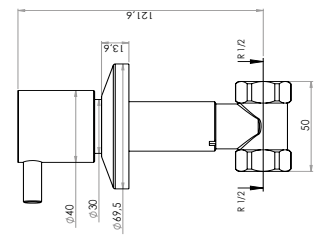

1/2 Joystick Ankastr Stop Vana (Prinç Gövde)

1/2 Joystick Concealed Valve (Brass Body)

Koli Adet Quantity of Boxes	50	Adet Pieces
Koli Ağırlığı / kg Packing Weight / kg	22,37	kg.
Koli Ölçüleri / cm Quantity of Boxes / cm	42x35x40	cm
Koli Hacmi / m³ Pack Dimension / m³	0,059	m³