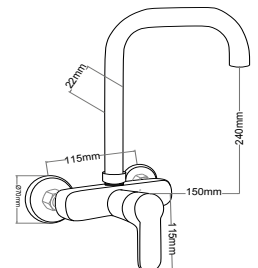

MI 1330

AplikeEve Bataryası
(Ustten borulu)
Wall Mounted Sink Faucet (Top Piped Type)

Koli Adet Quantity of Boxes	12	Adet Pieces
Koli Ağırlığı / kg Packing Weight /kg	20,18	kg.
Koli Ölçüleri / cm Quantity of Boxes / cm	42x35x40	cm
Koli Hacmi / m³ Pack Dimension / m³	0,059	m³