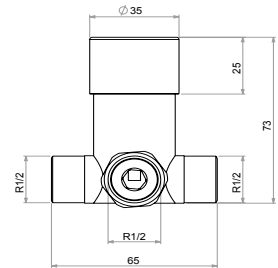

Mixer
(kartuşlu 25mm)
Hot-Cold Mixer (With 25mm Cartridge)

Koli Adet Quantity of Boxes	18	Adet Pieces
Koli Ağırlığı / kg Packing Weight / kg	8,49	kg.
Koli Ölçüleri / cm Quantity of Boxes / cm	30x24x23	cm
Koli Hacmi / m³ Pack Dimension / m³	0,017	m³