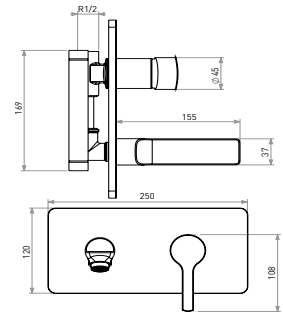

Z 2530 CS

ŞAM ROZET GLASS ROSETTE

Z 2530 CK

Ankastre Lavabo Bataryası (Birleşik
Rozet-Splash Çıkış Uçlu)

Built-in Basin Faucet With United Square
Rosette & SPLASH Outlet Pipe

Koli Adet Quantity of Boxes	6	Adet Pieces
Koli Ağırlığı / kg Packing Weight /kg	13,50	kg.
Koli Ölçüleri / cm Quantity of Boxes / cm	46x38x42	cm
Koli Hacmi / m ³ Pack Dimension / m ³	0,0734	m ³