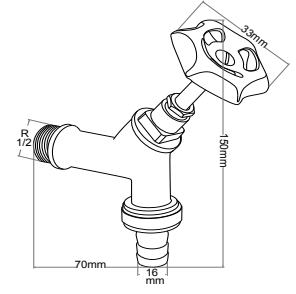

ARA MUSLUK ve BAHÇE MUSLUKLARI

Taps and Garden Taps

M 2003

Bahçe
Musluğu
Garden Tap

Koli Adet Quantity of Boxes	50	Adet Pieces
Koli Ağırlığı / kg Packing Weight /kg	14,9	kg.
Koli Ölçüleri / cm Quantity of Boxes / cm	30x24x23	cm
Koli Hacmi / m ³ Pack Dimension / m ³	0,017	m ³