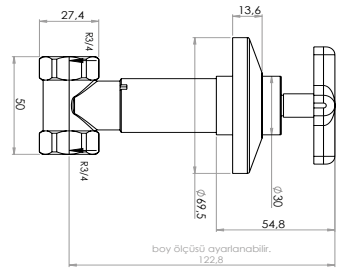

3/4 Yıldız Ankastre Stop Vana (Prinç Gövde)

3/4 Star Concealed Valve (Brass Body)

Koli Adet Quantity of Boxes	50	Adet Pieces	
Koli Ağırlığı / kg Packing Weight /kg	22,47	kg.	
Koli Ölçüleri / cm Quantity of Boxes / cm	42x35x40	cm	
Koli Hacmi / m³ Pack Dimension / m³	0,059	m³