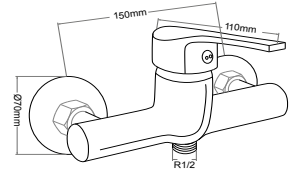

Şattaf Bataryası

Shattaf Faucet

Koli Adet Quantity of Boxes	10	Adet Pieces
Koli Ağırlığı / kg Packing Weight /kg	12,37	kg.
Koli Ölçüleri / cm Quantity of Boxes / cm	42x35x40	cm
Koli Hacmi / m³ Pack Dimension / m³	0,059	m³