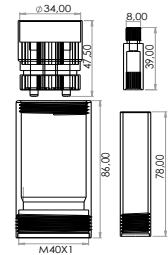

T 271

3 Yönlü Armatür
Uzatma Takımı + 3 cm

3 Way Built In Faucet Fittings Set + 3 Cm

Koli Adet Quantity of Boxes	12	Adet Pieces
Koli Ağırlığı / kg Packing Weight /kg	7,03	kg.
Koli Ölçüleri / cm Quantity of Boxes / cm	42x35x40	cm
Koli Hacmi / m³ Pack Dimension / m³	0,059	m³