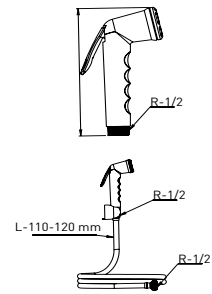

Beyaz Şattaf
Taharetmatik
White Plastic Shattaf

Koli Adet Quantity of Boxes	75	Adet Pieces
Koli Ağırlığı / kg Packing Weight / kg	25	kg.
Koli Ölçüleri / cm Quantity of Boxes / cm	60x51x49	cm
Koli Hacmi / m³ Pack Dimension / m³	0,15	m³