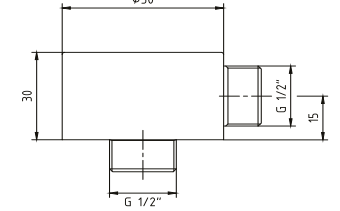

B 022

Düz Mafsalsız Duş
Adaptörü
Brass Shower Head

Koli Adet Quantity of Boxes	30	Adet Pieces
Koli Ağırlığı / kg Packing Weight /kg	8,5	kg.
Koli Ölçüleri / cm Quantity of Boxes / cm	30x24x16	cm
Koli Hacmi / m³ Pack Dimension / m³	0,012	m³