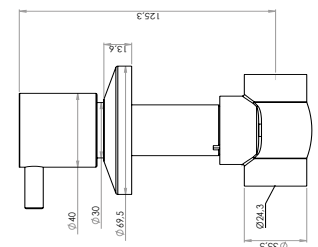

M 2060

3/4 Joystick Ankastr Stop Vana (PPRC Gövde) 25 mm

3/4 Joystick Concealed Valve (PPRC Body)

Koli Adet Quantity of Boxes	50	Adet Pieces
Koli Ağırlığı / kg Packing Weight /kg	21,25	kg.
Koli Ölçüleri / cm Quantity of Boxes / cm	42x35x40	cm
Koli Hacmi / m³ Pack Dimension / m³	0,059	m³