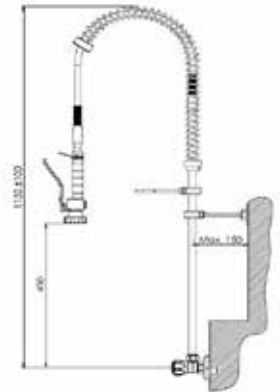

Klasik Duvardan Yıkama Ünitesi

Classic Wall Mounted Industrial Washing Unit

Koli Adet Quantity of Boxes	1	Adet Pieces
Koli Ağırlığı / kg Packing Weight /kg	5	kg.
Koli Ölçüleri / cm Quantity of Boxes / cm	30x10x77	cm
Koli Hacmi / m³ Pack Dimension / m³	0,0231	m³