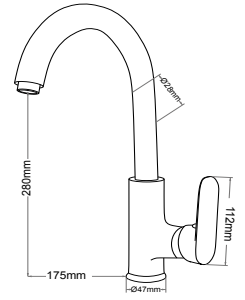

Eye Bataryası

Sink Faucet

Koli Adet Quantity of Boxes	7	Adet Pieces
Koli Ağırlığı / kg Packing Weight /kg	13,17	kg.
Koli Ölçüleri / cm Quantity of Boxes / cm	42x35x40	cm
Koli Hacmi / m³ Pack Dimension / m³	0,059	m³