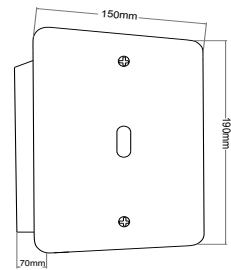

Z 2230

Fotoselli Sivaaltı
Pisuvan Musluğu
Photo-Cell Flush Mounted Urinal Tap

Koli Adet Quantity of Boxes	6	Adet Pieces
Koli Ağırlığı / kg Packing Weight /kg	14,65	kg.
Koli Ölçüleri / cm Quantity of Boxes / cm	42x35x40	cm
Koli Hacmi / m³ Pack Dimension / m³	0,059	m³