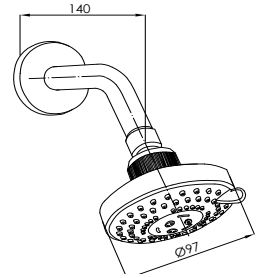

SH 02

Aplik Tepe
Duş Seti

Aplik Head Shower Set

Koli Adet Quantity of Boxes	40	Adet Pieces
Koli Ağırlığı / kg Packing Weight /kg	21,2	kg.
Koli Ölçüleri / cm Quantity of Boxes / cm	60x51x49	cm
Koli Hacmi / m³ Pack Dimension / m³	0,15	m³