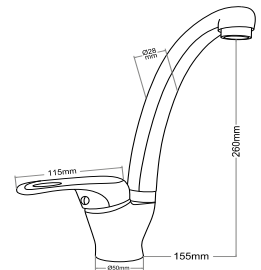

Kuğu Eye Bataryası

Swan Sink Faucet

Koli Adet Quantity of Boxes	10	Adet Pieces
Koli Ağırlığı / kg Packing Weight / kg	10,3	kg.
Koli Ölçüleri / cm Quantity of Boxes / cm	42x35x40	cm
Koli Hacmi / m³ Pack Dimension / m³	0,059	m³