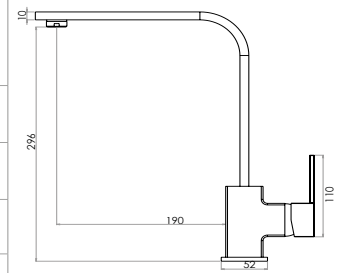

Kuğu Eye Bataryası
(Köşe Borulu)

Swan Sink Faucet

Koli Adet Quantity of Boxes	7	Adet Pieces
Koli Ağırlığı / kg Packing Weight /kg	14,18	kg.
Koli Ölçüleri / cm Quantity of Boxes / cm	42x35x40	cm
Koli Hacmi / m³ Pack Dimension / m³	0,059	m³