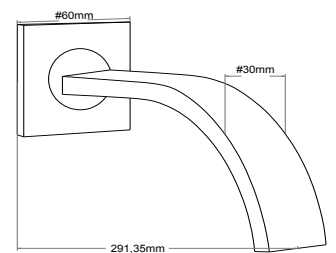

B 133

Duş Çıkış Ucu
20 cm Kare

Square Shower Outlet Pipe

Koli Adet Quantity of Boxes	30	Adet Pieces
Koli Ağırlığı / kg Packing Weight / kg	12	kg.
Koli Ölçüleri / cm Quantity of Boxes / cm	21x41x51	cm
Koli Hacmi / m³ Pack Dimension / m³	0,044	m³