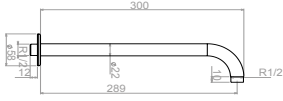

B 139

Oval Duvara Monte Duş Borusu
30 cm

Round 30 cm Wall Mounted Brass Shower Pipe

Koli Adet Quantity of Boxes	40	Adet Pieces
Koli Ağırlığı / kg Packing Weight /kg	10,5	kg.
Koli Ölçüleri / cm Quantity of Boxes / cm	46x38x42	cm
Koli Hacmi / m³ Pack Dimension / m³	0,0734	m³