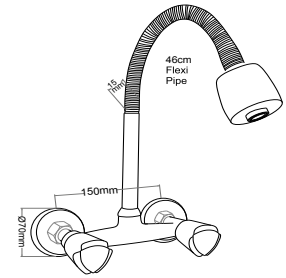

Döner Eye
Bataryası (Kubar Borulu)

Wall Mounted Sink Faucet

Koli Adet Quantity of Boxes	12	Adet Pieces
Koli Ağırlığı / kg Packing Weight /kg	15,35	kg.
Koli Ölçüleri / cm Quantity of Boxes / cm	42x35x40	cm
Koli Hacmi / m³ Pack Dimension / m³	0,059	m³