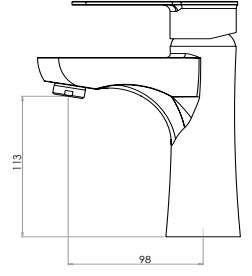

Lavabo
Bataryası
Basin Faucet

Koli Adet Quantity of Boxes	12	Adet Pieces
Koli Ağırlığı / kg Packing Weight /kg	19,52	kg.
Koli Ölçüleri / cm Quantity of Boxes / cm	42x35x40	cm
Koli Hacmi / m³ Pack Dimension / m³	0,059	m³

MT 820