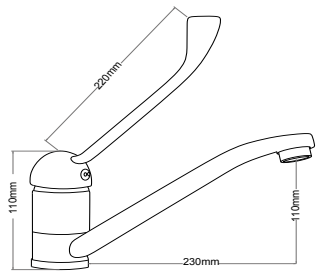

Medical Döner Eye Bataryası

Medical Basin Faucet

Koli Adet Quantity of Boxes	12	Adet Pieces
Koli Ağırlığı / kg Packing Weight / kg	16,12	kg.
Koli Ölçüleri / cm Quantity of Boxes / cm	42x35x40	cm
Koli Hacmi / m³ Pack Dimension / m³	0,059	m³