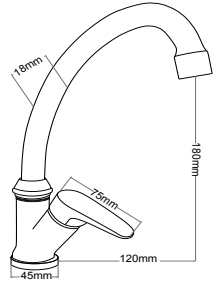

Tek Kumandalı Aç-Kapa Kuğu Eye Bataryası

Single Controlled Open-Close Sink Faucet

Koli Adet Quantity of Boxes	15	Adet Pieces
Koli Ağırlığı / kg Packing Weight /kg	10,9	kg.
Koli Ölçüleri / cm Quantity of Boxes / cm	42x35x40	cm
Koli Hacmi / m³ Pack Dimension / m³	0,059	m³

TX 301