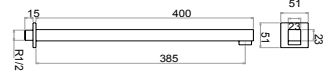

B 136

Kare Duvara Monte Duş Borusu
40 cm

Square 40 cm Wall Mounted Brass Shower Pipe

Koli Adet Quantity of Boxes	40	Adet Pieces
Koli Ağırlığı / kg Packing Weight /kg	15,05	kg.
Koli Ölçüleri / cm Quantity of Boxes / cm	46x38x42	cm
Koli Hacmi / m³ Pack Dimension / m³	0,0734	m³