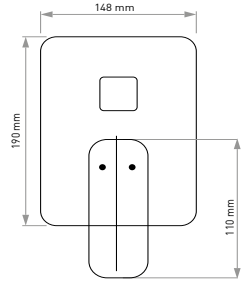

Built-In Series

Z 2520 AB

Z 2520 BM

Z 2520

Ankastre Banyo Bataryası
(3 yönlü Kare Rozetli)
3 Way Built-in Shower Faucet With Square Rosette

Koli Adet Quantity of Boxes	12	Adet Pieces
Koli Ağırlığı / kg Packing Weight / kg	23,75	kg.
Koli Ölçüleri / cm Quantity of Boxes / cm	46x38x42	cm
Koli Hacmi / m ³ Pack Dimension / m ³	0,0734	m ³