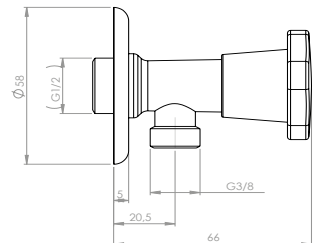

AC 102

Krom
Ara Musluk

Chrome Angle Valve

Koli Adet Quantity of Boxes	100	Adet Pieces
Koli Ağırlığı / kg Packing Weight / kg	15,75	kg.
Koli Ölçüleri / cm Quantity of Boxes / cm	21x41x51	cm
Koli Hacmi / m³ Pack Dimension / m³	0,044	m³