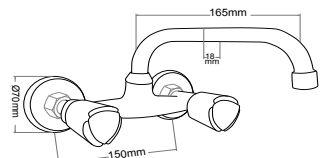

KP 521

Döner Eye Bataryası
(Yatık borulu)
Prism Wall Mounted Rotatable Sink Faucet
(With Horizontal Pipe)

Koli Adet Quantity of Boxes	12	Adet Pieces
Koli Ağırlığı / kg Packing Weight /kg	14,86	kg.
Koli Ölçüleri / cm Quantity of Boxes / cm	42x35x40	cm
Koli Hacmi / m³ Pack Dimension / m³	0,059	m³