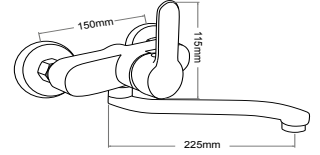

MARRAKESH SERİSİ

Marrakesh Series

turkey

MI 1331

Şattaf
Bataryası

Shattaf Faucet

Koli Adet Quantity of Boxes	10	Adet Pieces
Koli Ağırlığı / kg Packing Weight /kg	16,77	kg.
Koli Ölçüleri / cm Quantity of Boxes / cm	42x35x40	cm
Koli Hacmi / m ³ Pack Dimension / m ³	0,059	m ³