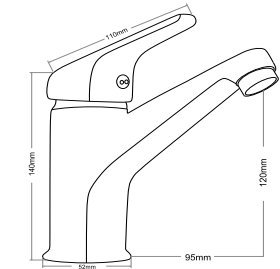

Essence Yüksek Lavabo Bataryası
High Type Basin Faucet

Koli Adet Quantity of Boxes	12	Adet Pieces
Koli Ağırlığı / kg Packing Weight /kg	18,23	kg.
Koli Ölçüleri / cm Quantity of Boxes / cm	42x35x40	cm
Koli Hacmi / m³ Pack Dimension / m³	0,059	m³

MS 103