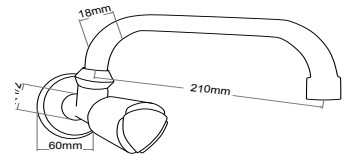

DP 1511

Wall Fixed Sink Faucet
Mixer Pipe
Wall Mounted Sink Faucet

Koli Adet Quantity of Boxes	24	Adet Pieces
Koli Ağırlığı / kg Packing Weight / kg	15,7	kg.
Koli Ölçüleri / cm Quantity of Boxes / cm	42x35x40	cm
Koli Hacmi / m³ Pack Dimension / m³	0,059	m³