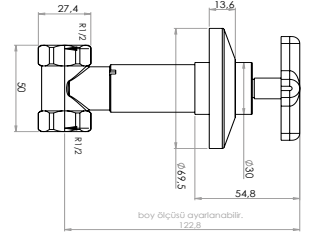

1/2 Yıldız Ankastre Stop Vana (Prinç Gövde)

1/2 Star Concealed Valve (Brass Body)

Koli Adet Quantity of Boxes	50	Adet Pieces	
Koli Ağırlığı / kg Packing Weight /kg	21,37	kg.	
Koli Ölçüleri / cm Quantity of Boxes / cm	42x35x40	cm	
Koli Hacmi / m³ Pack Dimension / m³	0,059	m³