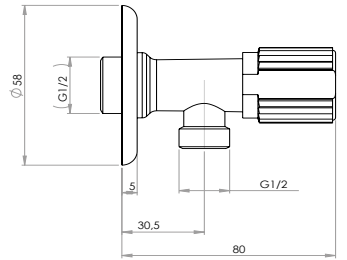

AC 100

Krom
Ara Musluk

Chrome Angle Valve

Koli Adet Quantity of Boxes	100	Adet Pieces
Koli Ağırlığı / kg Packing Weight / kg	15,75	kg.
Koli Ölçüleri / cm Quantity of Boxes / cm	21x41x51	cm
Koli Hacmi / m³ Pack Dimension / m³	0,044	m³