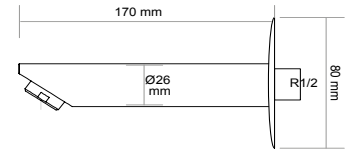

B 132

Duş Çıkış Ucu
20 cm 26 mm Çap

26 mm Shower Outlet Pipe

Koli Adet Quantity of Boxes	30	Adet Pieces
Koli Ağırlığı / kg Packing Weight / kg	12	kg.
Koli Ölçüleri / cm Quantity of Boxes / cm	21x41x51	cm
Koli Hacmi / m³ Pack Dimension / m³	0,044	m³