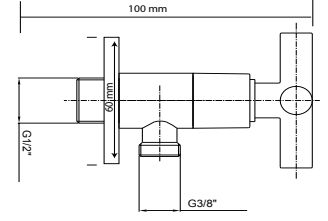

ARA MUSLUK ve BAHÇE MUSLUKLARI

Taps and Garden Taps

TURKEY

AC 145

Yıldız
Ara Musluk
Star Angle Valve

Koli Adet Quantity of Boxes	40	Adet Pieces
Koli Ağırlığı / kg Packing Weight /kg	13,35	kg.
Koli Ölçüleri / cm Quantity of Boxes / cm	21x41x51	cm
Koli Hacmi / m ³ Pack Dimension / m ³	0,044	m ³