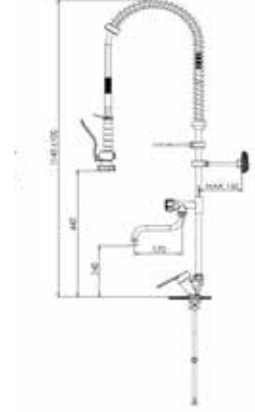

ENDÜSTRİYEL SERİSİ

Industrial Series

FS 112

Mix Eye Yıkama Ünitesi
(Ara Musluklu)

Mix Industrial Sink Washing Unit (With
Angle Valve)

Koli Adet Quantity of Boxes	1	Adet Pieces
Koli Ağırlığı / kg Packing Weight /kg	5,55	kg.
Koli Ölçüleri / cm Quantity of Boxes / cm	30x10x77	cm
Koli Hacmi / m ³ Pack Dimension / m ³	0,0231	m ³