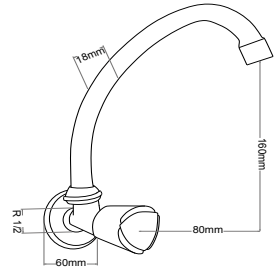

DP 1510

Duvarдан Eyre
Bataryası
Sink Faucet

Koli Adet Quantity of Boxes	24	Adet Pieces
Koli Ağırlığı / kg Packing Weight / kg	14,72	kg.
Koli Ölçüleri / cm Quantity of Boxes / cm	42x35x40	cm
Koli Hacmi / m³ Pack Dimension / m³	0,059	m³