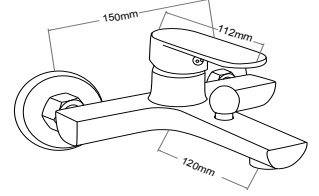

SPLASH SERİSİ

Splash Series

MU 1600

Banyo Bataryası

Bath Faucet

Koli Adet Quantity of Boxes	10	Adet Pieces
Koli Ağırlığı / kg Packing Weight /kg	19,95	kg.
Koli Ölçüleri / cm Quantity of Boxes / cm	42x35x40	cm
Koli Hacmi / m ³ Pack Dimension / m ³	0,059	m ³