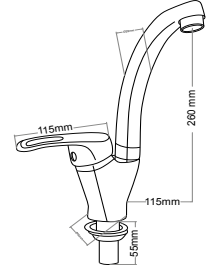

ESSENCE SERİSİ

Essence Series

MS 114

Kuyruklu Kuğu Eyme Bataryası

Swan Sink Faucet (Tailed Type)

Koli Adet Quantity of Boxes	10	Adet Pieces
Koli Ağırlığı / kg Packing Weight /kg	13,3	kg.
Koli Ölçüleri / cm Quantity of Boxes / cm	42x35x40	cm
Koli Hacmi / m ³ Pack Dimension / m ³	0,059	m ³