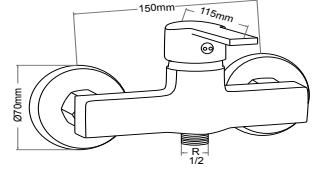

**Marin Şattaf
Bataryası**

Marin Shattaf Faucet

Koli Adet Quantity of Boxes	10	Adet Pieces
Koli Ağırlığı / kg Packing Weight / kg	15	kg.
Koli Ölçüleri / cm Quantity of Boxes / cm	42x35x40	cm
Koli Hacmi / m³ Pack Dimension / m³	0,059	m³