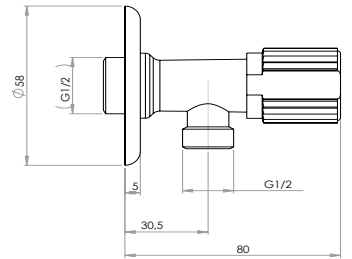

AX 200

Krom
Ara Musluk
Chrome Angle Valve

Koli Adet Quantity of Boxes	100	Adet Pieces
Koli Ağırlığı / kg Packing Weight /kg	16,55	kg.
Koli Ölçüleri / cm Quantity of Boxes / cm	21x41x51	cm
Koli Hacmi / m³ Pack Dimension / m³	0,044	m³