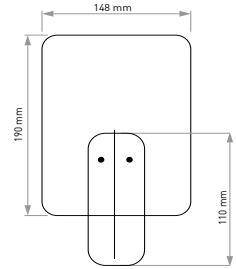

*Push Button Diverter

ANKASTRE SERİSİ

Built-In Series

Z 2510 K

Z 2510 S

Z 2510

Ankastre Duş Bataryası
(Tek yönlü Kare Rozetli)
1 Way Built-in Shower Faucet With Square
Rosette

Koli Adet Quantity of Boxes	12	Adet Pieces
Koli Ağırlığı / kg Packing Weight /kg	16	kg.
Koli Ölçüleri / cm Quantity of Boxes / cm	46x38x42	cm
Koli Hacmi / m ³ Pack Dimension / m ³	0,0734	m ³