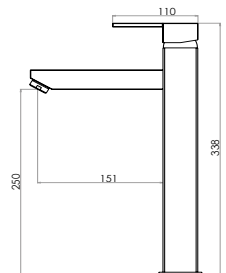

MQ 311

Çanak Lavabo Bataryası
(30 cm)
Vessel Basin Faucet (30 cm)

Koli Adet Quantity of Boxes	7	Adet Pieces
Koli Ağırlığı / kg Packing Weight /kg	20,65	kg.
Koli Ölçüleri / cm Quantity of Boxes / cm	42x35x40	cm
Koli Hacmi / m³ Pack Dimension / m³	0,059	m³