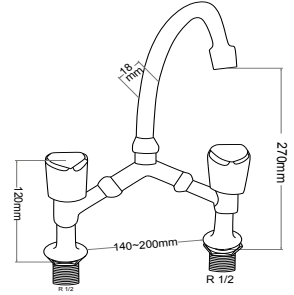

KP 560

Köprü
Bataryası
Bridge Type Faucet

Koli Adet Quantity of Boxes	12	Adet Pieces
Koli Ağırlığı / kg Packing Weight /kg	15,73	kg.
Koli Ölçüleri / cm Quantity of Boxes / cm	42x35x40	cm
Koli Hacmi / m³ Pack Dimension / m³	0,059	m³