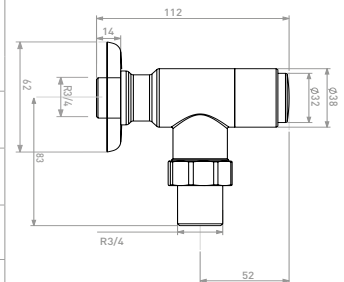

Sıvaüstü
Bas (3/4")
Surface Mounted Toilet Flusher(3/4")

Koli Adet Quantity of Boxes	18	Adet Pieces
Koli Ağırlığı / kg Packing Weight /kg	14,85	kg.
Koli Ölçüleri / cm Quantity of Boxes / cm	42x35x40	cm
Koli Hacmi / m³ Pack Dimension / m³	0,059	m³