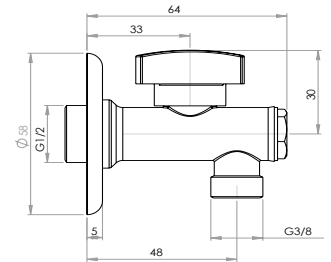

AF 310

3/8 - 1/2 Küresel Filtreli
Ara Musluk (Kromlu)
3/8 - 1/2 Angle Valve With Filter (Chromed)

Koli Adet Quantity of Boxes	100	Adet Pieces
Koli Ağırlığı / kg Packing Weight /kg	16,05	kg.
Koli Ölçüleri / cm Quantity of Boxes / cm	21x41x51	cm
Koli Hacmi / m³ Pack Dimension / m³	0,044	m³