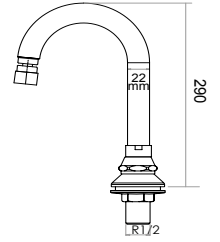

Koli Ağırlığı / kg
Packing Weight /kg 14,12 kg.

Koli Ölçüleri / cm
Quantity of Boxes / cm 42x35x40 cm

Koli Hacmi / m³
Pack Dimension / m³ 0,059 m³

Z 2270

Zaman Ayarlı Duş Armatürü
(Kare Rozetli)

Timed Hot-Cold Shower Faucet
(Self-Closing) (With Square Rosette)