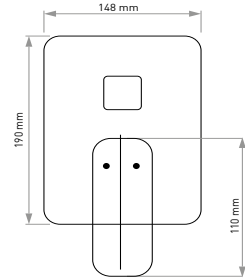

Z 2520 R

ANKASTRE SERİSİ

Built-In Series

turkey

Z 2520 CG

Z 2520 CS

Ankastre Banyo Bataryası Cam
(3 yönlü Kare Rozetli)3 Way Built-in Shower Faucet With Square
Rosette Glass

Koli Adet Quantity of Boxes	12	Adet Pieces
Koli Ağırlığı / kg Packing Weight / kg	23,85	kg.
Koli Ölçüleri / cm Quantity of Boxes / cm	46x38x42	cm
Koli Hacmi / m ³ Pack Dimension / m ³	0,0734	m ³