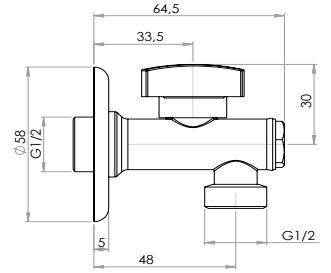

AF 410

1/2 - 1/2 Küresel Filtreli
Ara Musluk (Kromlu)

1/2 - 1/2 Angle Valve With Filter (Chromed)

Koli Adet Quantity of Boxes	100	Adet Pieces
Koli Ağırlığı / kg Packing Weight /kg	18,25	kg.
Koli Ölçüleri / cm Quantity of Boxes / cm	21x41x51	cm
Koli Hacmi / m³ Pack Dimension / m³	0,044	m³