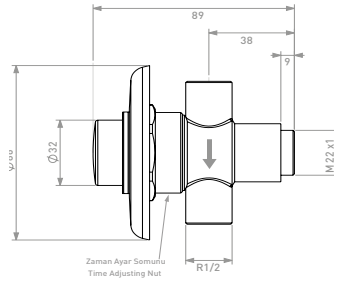

Z 2230

Zaman Ayarlı Sivaaltı Pisuvan
Musluk (Paslanmaz Rozetli)
Self Closing Flush Mounted Urinal Tap
(With SS Rosette)

Koli Adet Quantity of Boxes	18	Adet Pieces
Koli Ağırlığı / kg Packing Weight /kg	10	kg.
Koli Ölçüleri / cm Quantity of Boxes / cm	30x24x23	cm
Koli Hacmi / m ³ Pack Dimension / m ³	0,017	m ³