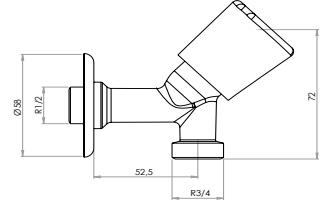

MP 052

Çamaşır
Musluğu
Washing Machine Tap

Koli Adet Quantity of Boxes	40	Adet Pieces
Koli Ağırlığı / kg Packing Weight /kg	18,5	kg.
Koli Ölçüleri / cm Quantity of Boxes / cm	42x35x40	cm
Koli Hacmi / m³ Pack Dimension / m³	0,059	m³