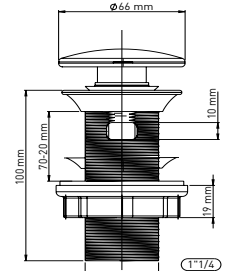

PLASTİK EKİPMANLAR

Plastic Equipments

T 120

Pop-Up Sifon

Pop-Up Siphon

Koli Adet Quantity of Boxes	30	Adet Pieces
Koli Ağırlığı / kg Packing Weight / kg	8,75	kg.
Koli Ölçüleri / cm Quantity of Boxes / cm	42x35x40	cm
Koli Hacmi / m ³ Pack Dimension / m ³	0,059	m ³