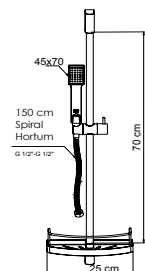

S 104

Zenga Sürgülü
Duş Seti

Zenga Square Slide Shower Set

Koli Adet Quantity of Boxes	20	Adet Pieces
Koli Ağırlığı / kg Packing Weight /kg	18,12	kg.
Koli Ölçüleri / cm Quantity of Boxes / cm	30x10x77	cm
Koli Hacmi / m³ Pack Dimension / m³	0,15	m³