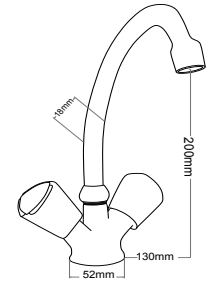

Kuğu Eye
Bataryası

Swan Sink Faucet

Koli Adet Quantity of Boxes	12	Adet Pieces
Koli Ağırlığı / kg Packing Weight /kg	15,3	kg.
Koli Ölçüleri / cm Quantity of Boxes / cm	42x35x40	cm
Koli Hacmi / m³ Pack Dimension / m³	0,059	m³