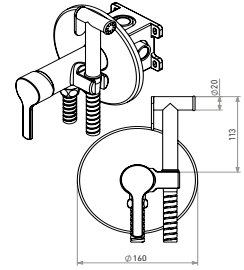

Turbo Kare Şattaf Bataryası

Turbo Built-in Shattaf Faucet Square Model

Koli Adet Quantity of Boxes	8	Adet Pieces
Koli Ağırlığı / kg Packing Weight / kg	18,9	kg.
Koli Ölçüleri / cm Quantity of Boxes / cm	46x38x42	cm
Koli Hacmi / m³ Pack Dimension / m³	0,0734	m³