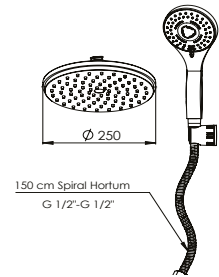

SH 03

Kosova Tepe
Duş Seti

Kosova Head Shower Set

Koli Adet Quantity of Boxes	30	Adet Pieces
Koli Ağırlığı / kg Packing Weight /kg	31,8	kg.
Koli Ölçüleri / cm Quantity of Boxes / cm	60x51x49	cm
Koli Hacmi / m³ Pack Dimension / m³	0,15	m³