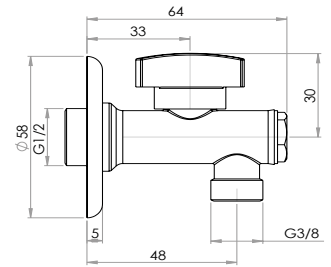

AF 300

3/8 - 1/2 Küresel Filtreli
Ara Musluk (Kumlu)
3/8 - 1/2 Angle Valve With Filter (Sandy)

Koli Adet Quantity of Boxes	100	Adet Pieces
Koli Ağırlığı / kg Packing Weight /kg	16,05	kg.
Koli Ölçüleri / cm Quantity of Boxes / cm	21x41x51	cm
Koli Hacmi / m³ Pack Dimension / m³	0,044	m³