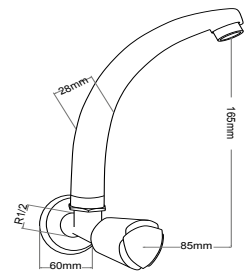

DP 1512

Wall Fixed Sink Faucet
Flat Pipe
Wall Mounted Sink Faucet

Koli Adet Quantity of Boxes	24	Adet Pieces
Koli Ağırlığı / kg Packing Weight / kg	14,45	kg.
Koli Ölçüleri / cm Quantity of Boxes / cm	42x35x40	cm
Koli Hacmi / m³ Pack Dimension / m³	0,059	m³