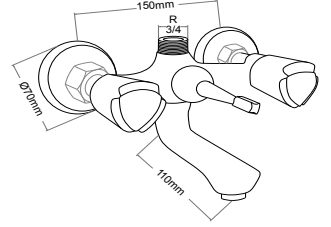

PRİZMA SERİSİ

Prism Series

KP 510

Klasik Banyo Bataryası
Classic Bath Faucet

Koli Adet Quantity of Boxes	10	Adet Pieces
Koli Ağırlığı / kg Packing Weight /kg	17,05	kg.
Koli Ölçüleri / cm Quantity of Boxes / cm	42x35x40	cm
Koli Hacmi / m ³ Pack Dimension / m ³	0,059	m ³