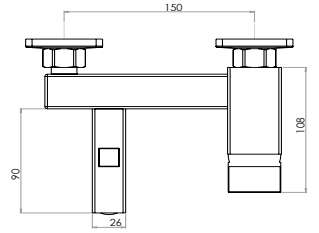

MQ 301

Banyo Bataryası
(Önden kollü)
Bath Faucet (Front Handle Type)

Koli Adet Quantity of Boxes	10	Adet Pieces
Koli Ağırlığı / kg Packing Weight /kg	24,62	kg.
Koli Ölçüleri / cm Quantity of Boxes / cm	42x35x40	cm
Koli Hacmi / m³ Pack Dimension / m³	0,059	m³