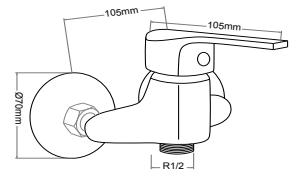

Mini Şattaf Bataryası

Mini Shattaf Faucet

Koli Adet Quantity of Boxes	12	Adet Pieces
Koli Ağırlığı / kg Packing Weight /kg	13,92	kg.
Koli Ölçüleri / cm Quantity of Boxes / cm	42x35x40	cm
Koli Hacmi / m³ Pack Dimension / m³	0,059	m³