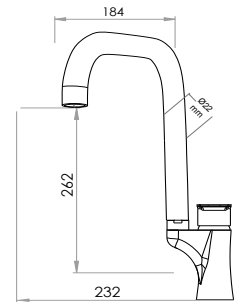

Eye
Bataryası
Kitchen Faucet

Koli Adet Quantity of Boxes	7	Adet Pieces
Koli Ağırlığı / kg Packing Weight /kg		kg.
Koli Ölçüleri / cm Quantity of Boxes / cm	42x35x40	cm
Koli Hacmi / m³ Pack Dimension / m³	0,059	m³