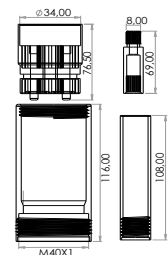

T 272

3 Yönlü Armatür
Uzatma Takımı + 6 cm

3 Way Built In Faucet Fittings Set + 6 Cm

Koli Adet Quantity of Boxes	12	Adet Pieces
Koli Ağırlığı / kg Packing Weight /kg	7,51	kg.
Koli Ölçüleri / cm Quantity of Boxes / cm	42x35x40	cm
Koli Hacmi / m³ Pack Dimension / m³	0,059	m³