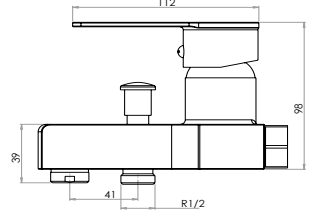

ELEGANCE SERİSİ
Elegance Series

MT 800

Banyo
Bataryası
Bath Faucet

Koli Adet Quantity of Boxes	10	Adet Pieces
Koli Ağırlığı / kg Packing Weight /kg	18,52	kg.
Koli Ölçüleri / cm Quantity of Boxes / cm	42x35x40	cm
Koli Hacmi / m ³ Pack Dimension / m ³	0,059	m ³