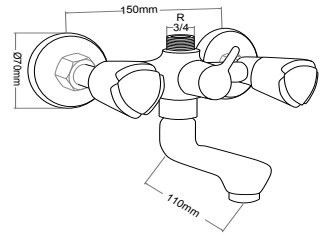

KP 512

Küresel Banyo Bataryası
Globular Bath Faucet (Ball type)

Koli Adet Quantity of Boxes	10	Adet Pieces
Koli Ağırlığı / kg Packing Weight /kg	17,63	kg.
Koli Ölçüleri / cm Quantity of Boxes / cm	42x35x40	cm
Koli Hacmi / m³ Pack Dimension / m³	0,059	m³