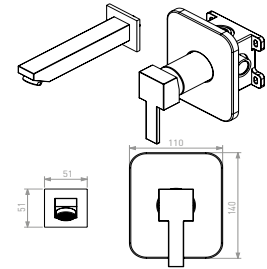

Z 2532

Ankastre Lavabo Bataryası (Tekli Tip Kare Model)

Built-in Basin Faucet Square Model (SINGLE TYPE -ROSETTE AND BEAK SEPARATELY)

Koli Adet Quantity of Boxes	12	Adet Pieces
Koli Ağırlığı / kg Packing Weight /kg	23	kg.
Koli Ölçüleri / cm Quantity of Boxes / cm	46x38x42	cm
Koli Hacmi / m³ Pack Dimension / m³	0,0734	m³