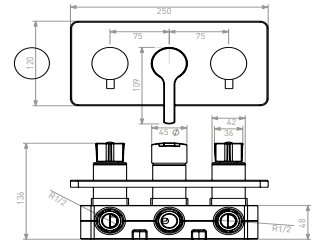

Built-In Series

turkey

Z 2550 CY

Z 2550 CG

Ankastre 3 Yönlü Depo Girişli
Banyo Bataryası
3 Way Built-in Shower Faucet With Water
Tank Entry (With Square Rosette)

Koli Adet Quantity of Boxes	6	Adet Pieces
Koli Ağırlığı / kg Packing Weight /kg	23,3	kg.
Koli Ölçüleri / cm Quantity of Boxes / cm	46x38x42	cm
Koli Hacmi / m ³ Pack Dimension / m ³	0,0734	m ³