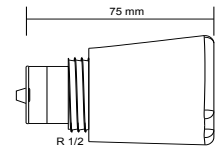

KT 2504

Kapak
Takımı
Lid Set

Koli Adet Quantity of Boxes	80	Adet Pieces
Koli Ağırlığı / kg Packing Weight /kg	16,03	kg.
Koli Ölçüleri / cm Quantity of Boxes / cm	30x24x23	cm
Koli Hacmi / m³ Pack Dimension / m³	0,059	m³