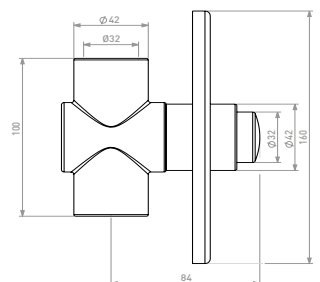

Z 2246

PPRC Sıvaaltı Bas (32mm)
Yuvarlak Rozet
PPRC Flush Mounted Toilet Flusher
(32mm) with round rosette)

Koli Adet Quantity of Boxes	48	Adet Pieces
Koli Ağırlığı / kg Packing Weight /kg	28,2	kg.
Koli Ölçüleri / cm Quantity of Boxes / cm	60x51x49	cm
Koli Hacmi / m ³ Pack Dimension / m ³	0,15	m ³