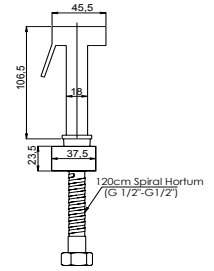

ANKASTRE PARÇALARI SERİSİ

Built-In Spare Parts

turkey

D 402

Metal Kare Şattaf (Prinç) 120 cm
Krom Sipiral

Brass Square Shattaf

Koli Adet Quantity of Boxes	30	Adet Pieces
Koli Ağırlığı / kg Packing Weight /kg	16,26	kg.
Koli Ölçüleri / cm Quantity of Boxes / cm	46x38x42	cm
Koli Hacmi / m³ Pack Dimension / m³	0,0734	m³