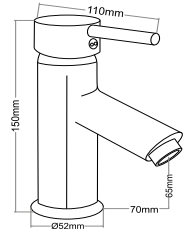

Yatık boru Lavabo Bataryası

Horizontal Pipe Basin Faucet

Koli Adet Quantity of Boxes	12	Adet Pieces
Koli Ağırlığı / kg Packing Weight /kg	19	kg.
Koli Ölçüleri / cm Quantity of Boxes / cm	42x35x40	cm
Koli Hacmi / m³ Pack Dimension / m³	0,059	m³

MY 211