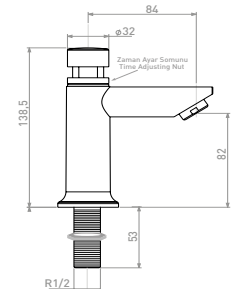

Z 2211

Zaman Ayarlı
Lavabo Bataryası
Self Closing Basin Faucet (Self-closing)

Koli Adet Quantity of Boxes	12	Adet Pieces
Koli Ağırlığı / kg Packing Weight /kg	13	kg.
Koli Ölçüleri / cm Quantity of Boxes / cm	42x35x40	cm
Koli Hacmi / m³ Pack Dimension / m³	0,059	m³