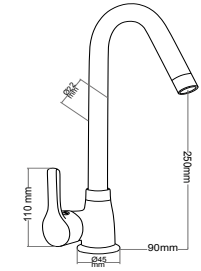

MF 922

Eye Bataryası
(Prinç Dik Evye Borulu)

Sink Faucet (Brass Vertical Sink Pipe)

Koli Adet Quantity of Boxes	10	Adet Pieces
Koli Ağırlığı / kg Packing Weight /kg	14,78	kg.
Koli Ölçüleri / cm Quantity of Boxes / cm	42x35x40	cm
Koli Hacmi / m³ Pack Dimension / m³	0,059	m³