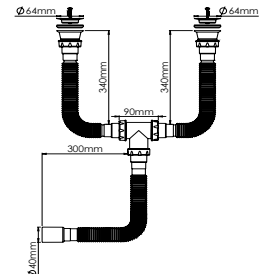

İkili Körüklü Sifon

Double Bellows Siphon

Koli Adet Quantity of Boxes	30	Adet Pieces
Koli Ağırlığı / kg Packing Weight / kg	10,8	kg.
Koli Ölçüleri / cm Quantity of Boxes / cm	433761	cm
Koli Hacmi / m³ Pack Dimension / m³	0,098	m³