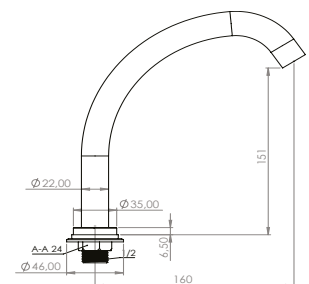

22 mm çap
Tezgahtan Çıkışlı Boru
22 mm Diameter Surface Mounted Pipe

Koli Adet Quantity of Boxes	25	Adet Pieces
Koli Ağırlığı / kg Packing Weight / kg	8,45	kg.
Koli Ölçüleri / cm Quantity of Boxes / cm	42x35x40	cm
Koli Hacmi / m³ Pack Dimension / m³	0,059	m³