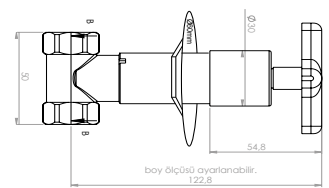

Z 2420

Ankastre Vana
(Eyje tipi)

Concealed Valve (Sink Type)

Koli Adet
Quantity of Boxes 18 Adet
Pieces

Koli Ağırlığı / kg
Packing Weight /kg 9,42 kg.

Koli Ölçüleri / cm
Quantity of Boxes / cm 30x24x23 cm

Koli Hacmi / m³
Pack Dimension / m³ 0,017 m³