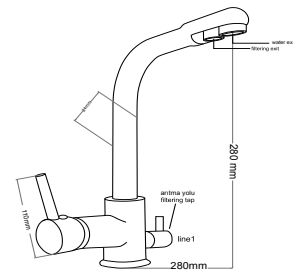

FS 220

Arıtma Çıkışlı Eveye Bataryası

Sink Faucet With Purification Output

Koli Adet Quantity of Boxes	7	Adet Pieces
Koli Ağırlığı / kg Packing Weight / kg	15,75	kg.
Koli Ölçüleri / cm Quantity of Boxes / cm	42x35x40	cm
Koli Hacmi / m³ Pack Dimension / m³	0,059	m³