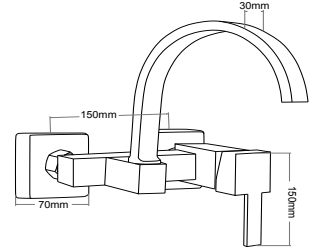

SQUARE SERİSİ

Square Series

MQ 331

Eyeye Bataryası
(Üstten borulu)
Sink Faucet (Top Piped Type)

Koli Adet Quantity of Boxes	8	Adet Pieces
Koli Ağırlığı / kg Packing Weight /kg	20,47	kg.
Koli Ölçüleri / cm Quantity of Boxes / cm	42x35x40	cm
Koli Hacmi / m ³ Pack Dimension / m ³	0,059	m ³