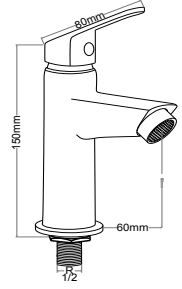

Tek Kumandalı Aç-Kapa Lavabo Bataryası

Single Controlled Open-Close Basin Faucet

Koli Adet Quantity of Boxes	12	Adet Pieces
Koli Ağırlığı / kg Packing Weight /kg	10,42	kg.
Koli Ölçüleri / cm Quantity of Boxes / cm	42x35x40	cm
Koli Hacmi / m³ Pack Dimension / m³	0,059	m³

TX 300