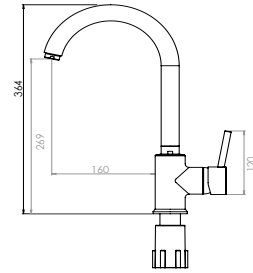

Eve Bataryası
(28mm Omega Boru)

Sink Faucet (28mm Omega Pipe)

Koli Adet Quantity of Boxes	7	Adet Pieces
Koli Ağırlığı / kg Packing Weight / kg	13,58	kg.
Koli Ölçüleri / cm Quantity of Boxes / cm	42x35x40	cm
Koli Hacmi / m³ Pack Dimension / m³	0,059	m³