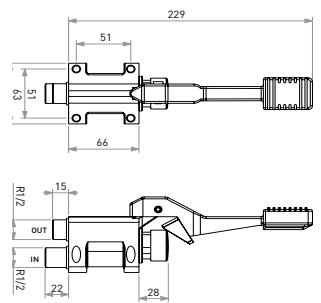

Tek Pedal Armatür

Single Pedal Faucet (Cold)

Koli Adet Quantity of Boxes	16	Adet Pieces
Koli Ağırlığı / kg Packing Weight /kg	22,55	kg.
Koli Ölçüleri / cm Quantity of Boxes / cm	42x35x40	cm
Koli Hacmi / m³ Pack Dimension / m³	0,059	m³