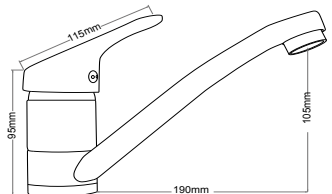

Essence Döner Eye Bataryası
Sink Faucet

Koli Adet Quantity of Boxes	12	Adet Pieces
Koli Ağırlığı / kg Packing Weight /kg	14,93	kg.
Koli Ölçüleri / cm Quantity of Boxes / cm	42x35x40	cm
Koli Hacmi / m³ Pack Dimension / m³	0,059	m³