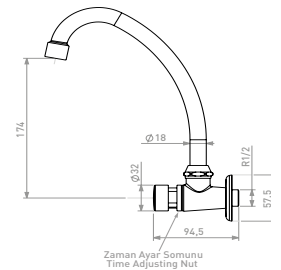

Z 2210

Zaman Ayarlı Duvardan
Lavabo Borulu Eye Bataryası
Self Closing Wall Mounted Sink Faucet
(With Basin Pipe)

Koli Adet Quantity of Boxes	20	Adet Pieces
Koli Ağırlığı / kg Packing Weight /kg	11,4	kg.
Koli Ölçüleri / cm Quantity of Boxes / cm	42x35x40	cm
Koli Hacmi / m³ Pack Dimension / m³	0,059	m³