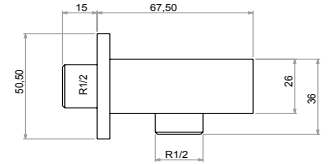

B 021

Kare Duş
Adaptörü
Square Shower Holder

Koli Adet Quantity of Boxes	30	Adet Pieces
Koli Ağırlığı / kg Packing Weight /kg	9,35	kg.
Koli Ölçüleri / cm Quantity of Boxes / cm	30x24x16	cm
Koli Hacmi / m³ Pack Dimension / m³	0,012	m³