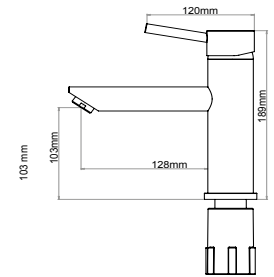

Düz borulu Lavabo Bataryası

Basin Faucet

Koli Adet Quantity of Boxes	12	Adet Pieces
Koli Ağırlığı / kg Packing Weight /kg	20,6	kg.
Koli Ölçüleri / cm Quantity of Boxes / cm	42x35x40	cm
Koli Hacmi / m³ Pack Dimension / m³	0,059	m³

MY 213