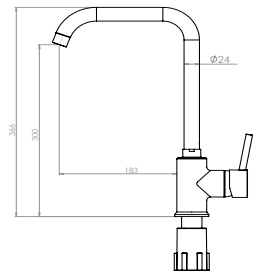

Eve Bataryası
(22mm Köşe Boru)

Sink Faucet (22mm Corner Pipe)

Koli Adet Quantity of Boxes	7	Adet Pieces
Koli Ağırlığı / kg Packing Weight / kg	11,6	kg.
Koli Ölçüleri / cm Quantity of Boxes / cm	42x35x40	cm
Koli Hacmi / m³ Pack Dimension / m³	0,059	m³