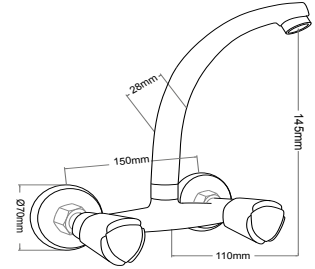

PRİZMA SERİSİ

Prism Series

turkey

KP 522

Döner Eye Bataryası
(Mix Borulu)Wall Mounted Rotatable Sink Faucet (With
Mix Pipe)

Koli Adet Quantity of Boxes	12	Adet Pieces
Koli Ağırlığı / kg Packing Weight /kg	15,35	kg.
Koli Ölçüleri / cm Quantity of Boxes / cm	42x35x40	cm
Koli Hacmi / m ³ Pack Dimension / m ³	0,059	m ³