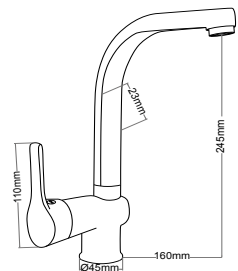

MF 923

Eye Bataryası
(Balık Borulu)

Sink Bataryası (Fish Dorsal Type Pipe)

Koli Adet Quantity of Boxes	10	Adet Pieces
Koli Ağırlığı / kg Packing Weight /kg	13,78	kg.
Koli Ölçüleri / cm Quantity of Boxes / cm	42x35x40	cm
Koli Hacmi / m³ Pack Dimension / m³	0,059	m³