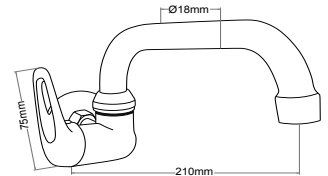

Tek Kumandalı Aç-Kapa Yatık borulu Duvardan Eye Bataryası

Single Controlled, Wall Mounted Open-Close Sink Faucet

Koli Adet Quantity of Boxes	15	Adet Pieces
Koli Ağırlığı / kg Packing Weight /kg	8,76	kg.
Koli Ölçüleri / cm Quantity of Boxes / cm	42x35x40	cm
Koli Hacmi / m³ Pack Dimension / m³	0,059	m³