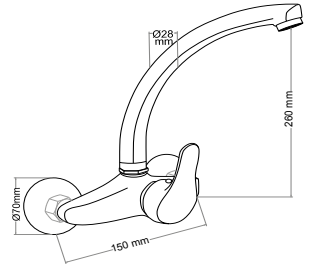

Ters Borulu Aplike Eyme Bataryası

Wall Mounted Sink Faucet (Inverted Pipe)

Koli Adet Quantity of Boxes	12	Adet Pieces
Koli Ağırlığı / kg Packing Weight /kg	18,67	kg.
Koli Ölçüleri / cm Quantity of Boxes / cm	42x35x40	cm
Koli Hacmi / m³ Pack Dimension / m³	0,059	m³