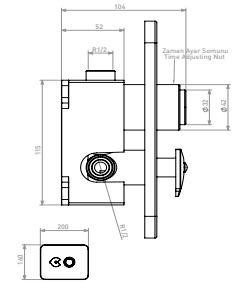

Z 2270

Zaman Ayarlı Duş Armatürü
(Kare Rozetli)

Timed Hot-Cold Shower Faucet
(Self-Closing) (With Square Rosette)

Koli Adet
Quantity of Boxes 10 Adet
Pieces

Koli Ağırlığı / kg
Packing Weight /kg 15,78 kg.

Koli Ölçüleri / cm
Quantity of Boxes / cm 42x35x40 cm

Koli Hacmi / m³
Pack Dimension / m³ 0,059 m³