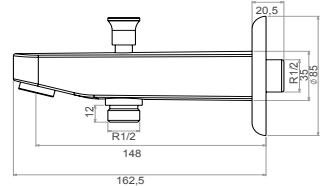

B 130

Yönlendiricili Duş Gagası
(Döküm)
Shower Outlet Pipe With Diverter

Koli Adet Quantity of Boxes	30	Adet Pieces
Koli Ağırlığı / kg Packing Weight /kg	20,28	kg.
Koli Ölçüleri / cm Quantity of Boxes / cm	21x41x51	cm
Koli Hacmi / m³ Pack Dimension / m³	0,044	m³