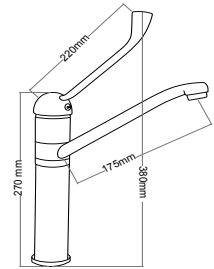

Çanak Medical Döner Eye Bataryası

Vessel Medical Sink Faucet

Koli Adet Quantity of Boxes	7	Adet Pieces
Koli Ağırlığı / kg Packing Weight / kg	13,15	kg.
Koli Ölçüleri / cm Quantity of Boxes / cm	42x35x40	cm
Koli Hacmi / m³ Pack Dimension / m³	0,059	m³