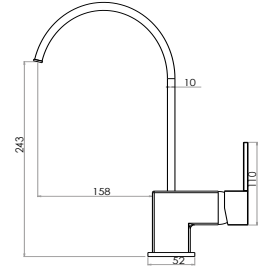

SQUARE SERİSİ

Square Series

turkey

MQ 320

Kuğu Eye
Bataryası

Swan Sink Faucet

Koli Adet Quantity of Boxes	10	Adet Pieces
Koli Ağırlığı / kg Packing Weight /kg	17,82	kg.
Koli Ölçüleri / cm Quantity of Boxes / cm	42x35x40	cm
Koli Hacmi / m ³ Pack Dimension / m ³	0,059	m ³