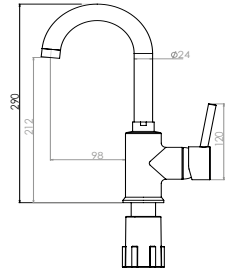

Kuğu Lavabo
Bataryası

Swan Basin Faucet

Koli Adet Quantity of Boxes	7	Adet Pieces
Koli Ağırlığı / kg Packing Weight / kg	11,5	kg.
Koli Ölçüleri / cm Quantity of Boxes / cm	42x35x40	cm
Koli Hacmi / m³ Pack Dimension / m³	0,059	m³