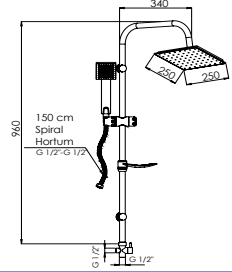

DUŞ SETLERİ SERİSİ

Shower Set

S 004

Varna Kare Robot
Duş Seti

Varna Square Robot Shower Set

Koli Adet Quantity of Boxes	7	Adet Pieces
Koli Ağırlığı / kg Packing Weight /kg	15,5	kg.
Koli Ölçüleri / cm Quantity of Boxes / cm	98x34x47	cm
Koli Hacmi / m ³ Pack Dimension / m ³	0,1566	m ³