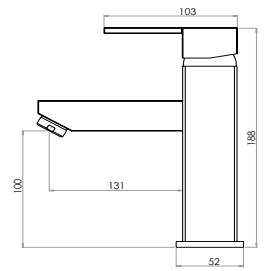

MQ 310

Lavabo Bataryası
Basin Faucet

Koli Adet Quantity of Boxes	12	Adet Pieces
Koli Ağırlığı / kg Packing Weight /kg	20,45	kg.
Koli Ölçüleri / cm Quantity of Boxes / cm	42x35x40	cm
Koli Hacmi / m³ Pack Dimension / m³	0,059	m³