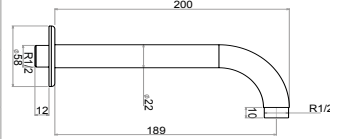

ANKASTRE PARÇALARI SERİSİ

Built-In Spare Parts

B 134

Oval Duvara Monte Duş Borusu
20 cm

Round 20 cm Wall Mounted Brass Shower Pipe

Koli Adet Quantity of Boxes	30	Adet Pieces	
Koli Ağırlığı / kg Packing Weight / kg	5	kg.	
Koli Ölçüleri / cm Quantity of Boxes / cm	21x41x51	cm	
Koli Hacmi / m³ Pack Dimension / m³	0,044	m³