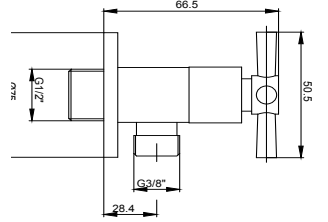

AC 106

Star
Ara Musluk
Star Angle Valve

Koli Adet Quantity of Boxes	100	Adet Pieces
Koli Ağırlığı / kg Packing Weight /kg	20,15	kg.
Koli Ölçüleri / cm Quantity of Boxes / cm	21x41x51	cm
Koli Hacmi / m³ Pack Dimension / m³	0,044	m³