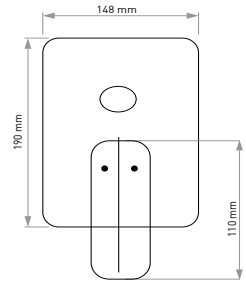

ANKASTRE SERİSİ

Built-In Series

Z 2500 BM

Z 2500 SM

Z 2500

Kare Rozetli Ankastr Batarya (2 yönlü)

2 Way Built-in Shower Faucet With Square Rosette

Koli Adet Quantity of Boxes	12	Adet Pieces
Koli Ağırlığı / kg Packing Weight /kg	22,55	kg.
Koli Ölçüleri / cm Quantity of Boxes / cm	46x38x42	cm
Koli Hacmi / m ³ Pack Dimension / m ³	0,0734	m ³