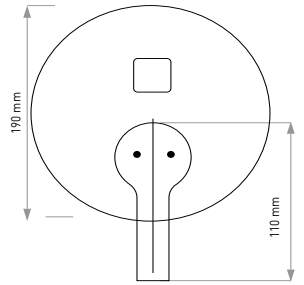

Ankastre Banyo Bataryası (3 yönlü yuvarlak rozetli)
3Way Built-in Shower Faucet With Round Rosette

Koli Adet Quantity of Boxes	12	Adet Pieces
Koli Ağırlığı / kg Packing Weight / kg	23,75	kg.
Koli Ölçüleri / cm Quantity of Boxes / cm	46x38x42	cm
Koli Hacmi / m³ Pack Dimension / m³	0,0734	m³