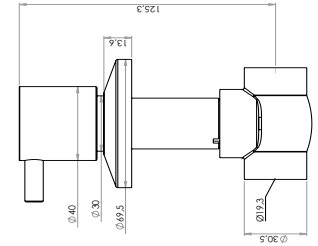

M 2040

1/2 Joystick Ankastr Stop Vana (PPRC Gövde) 20 mm

1/2 Joystick Concealed Valve (PPRC Body)

Koli Adet Quantity of Boxes	50	Adet Pieces
Koli Ağırlığı / kg Packing Weight /kg	19	kg.
Koli Ölçüleri / cm Quantity of Boxes / cm	42x35x40	cm
Koli Hacmi / m³ Pack Dimension / m³	0,059	m³