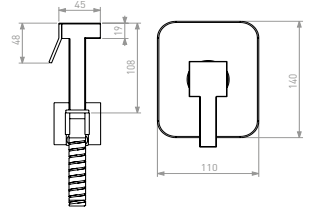

RENK SEÇENEKLERİ / Color Options

Z 2541 A

Z 2541 S

Z 2542

Ankastre Lavabo Bataryası (Tekli
Tip Kare Model)

Built-in Shattaf Faucet Square Model (SINGLE
TYPE -ROSETTE AND BEAK SEPARATELY)

Koli Adet Quantity of Boxes	12	Adet Pieces
Koli Ağırlığı / kg Packing Weight /kg	23,3	kg.
Koli Ölçüleri / cm Quantity of Boxes / cm	46x38x42	cm
Koli Hacmi / m ³ Pack Dimension / m ³	0,0734	m ³