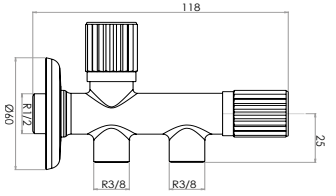

AC 110

Çiftli Ara Musluk
3/8-3/8

Double Outlet Angle Valve 3/8-3/8

Koli Adet Quantity of Boxes	60	Adet Pieces
Koli Ağırlığı / kg Packing Weight / kg	17,15	kg.
Koli Ölçüleri / cm Quantity of Boxes / cm	42x35x40	cm
Koli Hacmi / m³ Pack Dimension / m³	0,059	m³