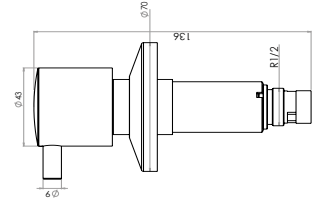

M 2030

1/2 Joystick Ankastr Stop Vana Kapak Takımı

1/2 Joystick Concealed Valve Lid Set

Koli Adet Quantity of Boxes	100	Adet Pieces
Koli Ağırlığı / kg Packing Weight /kg	27,37	kg.
Koli Ölçüleri / cm Quantity of Boxes / cm	42x35x40	cm
Koli Hacmi / m³ Pack Dimension / m³	0,059	m³