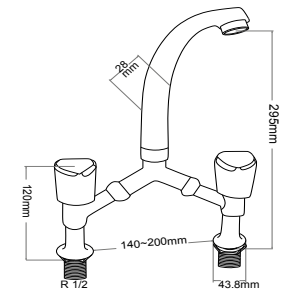

KP 561

Köprü Bataryası
Mix Borulu
Bridge Type Faucet

Koli Adet Quantity of Boxes	12	Adet Pieces
Koli Ağırlığı / kg Packing Weight /kg	16,39	kg.
Koli Ölçüleri / cm Quantity of Boxes / cm	42x35x40	cm
Koli Hacmi / m³ Pack Dimension / m³	0,059	m³