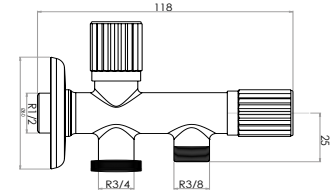

AC 111

Çiftli Çamaşır
Ara Musluk 3/8-3/4

Double Outlet Washing Machine Angle
Valve 3/8-3/4

Koli Adet Quantity of Boxes	60	Adet Pieces
Koli Ağırlığı / kg Packing Weight / kg	18,67	kg.
Koli Ölçüleri / cm Quantity of Boxes / cm	42x35x40	cm
Koli Hacmi / m³ Pack Dimension / m³	0,059	m³