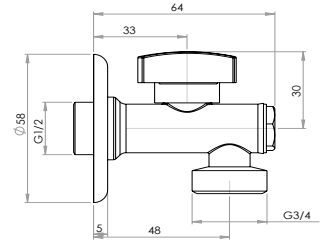

AF 510

1/2 - 3/4 Küresel Filtreli Çamaşır
Musluk (Kromlu)

1/2 - 3/4 Washing Machine Tap With Filter
(Chromed)

Koli Adet Quantity of Boxes	100	Adet Pieces
Koli Ağırlığı / kg Packing Weight /kg	16,25	kg.
Koli Ölçüleri / cm Quantity of Boxes / cm	21x41x51	cm
Koli Hacmi / m³ Pack Dimension / m³	0,044	m³