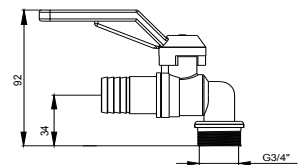

V 2369

Küresel
Bas Rekorlu
Drain Ball Valve Flusher with nipple

Koli Adet Quantity of Boxes	50	Adet Pieces	
Koli Ağırlığı / kg Packing Weight /kg	11,9	kg.	
Koli Ölçüleri / cm Quantity of Boxes / cm	30x24x23	cm	
Koli Hacmi / m³ Pack Dimension / m³