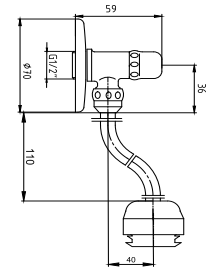

M 2004

Normal Pisuvar
Musluğu
Urinal Tap

Koli Adet Quantity of Boxes	50	Adet Pieces
Koli Ağırlığı / kg Packing Weight /kg	9,67	kg.
Koli Ölçüleri / cm Quantity of Boxes / cm	30x24x23	cm
Koli Hacmi / m³ Pack Dimension / m³	0,017	m³