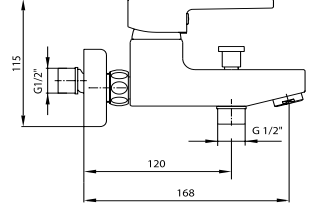

Banyo Bataryası

Bath Faucet

Koli Adet Quantity of Boxes	10	Adet Pieces
Koli Ağırlığı / kg Packing Weight / kg	18,75	kg.
Koli Ölçüleri / cm Quantity of Boxes / cm	42x35x40	cm
Koli Hacmi / m³ Pack Dimension / m³	0,059	m³

ML 3510