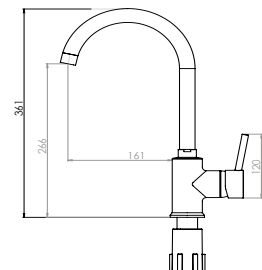

Eve Bataryası
(22mm Baston Boru)

Sink Faucet (With 22mm J TYPE PIPE)

Koli Adet Quantity of Boxes	7	Adet Pieces
Koli Ağırlığı / kg Packing Weight / kg	11,6	kg.
Koli Ölçüleri / cm Quantity of Boxes / cm	42x35x40	cm
Koli Hacmi / m³ Pack Dimension / m³	0,059	m³