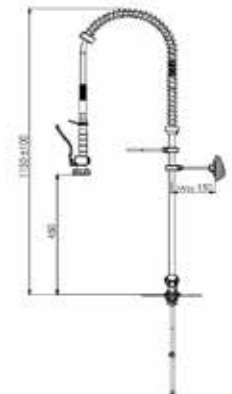

Klasik Eye
Yıkama Ünitesi

Classic Industrial Sink Washing Unit

Koli Adet Quantity of Boxes	1	Adet Pieces
Koli Ağırlığı / kg Packing Weight /kg	5,3	kg.
Koli Ölçüleri / cm Quantity of Boxes / cm	30x10x77	cm
Koli Hacmi / m³ Pack Dimension / m³	0,0231	m³