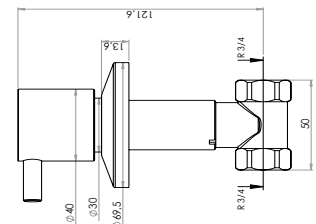

3/4 Joystick Ankastr Stop Vana (Prinç Gövde)

3/4 Joystick Concealed Valve (Brass Body)

Koli Adet Quantity of Boxes	50	Adet Pieces
Koli Ağırlığı / kg Packing Weight / kg	23,47	kg.
Koli Ölçüleri / cm Quantity of Boxes / cm	42x35x40	cm
Koli Hacmi / m³ Pack Dimension / m³	0,059	m³