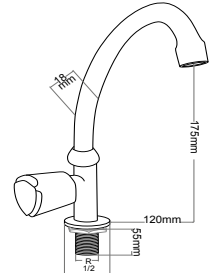

PRİZMA SERİSİ

Prism Series

UP 1500

Mermerden
Eyre Bataryası
Sink Faucet

Koli Adet Quantity of Boxes	20	Adet Pieces
Koli Ağırlığı / kg Packing Weight / kg	15,41	kg.
Koli Ölçüleri / cm Quantity of Boxes / cm	42x35x40	cm
Koli Hacmi / m ³ Pack Dimension / m ³	0,059	m ³