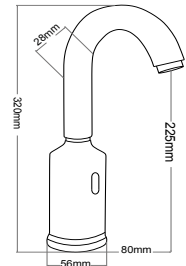

Z 2320

Fotoselli Doktor
Lavabo Bataryası
Photo-Cell Medical Type Basin Faucet

Koli Adet Quantity of Boxes	8	Adet Pieces
Koli Ağırlığı / kg Packing Weight /kg	13,75	kg.
Koli Ölçüleri / cm Quantity of Boxes / cm	42x35x40	cm
Koli Hacmi / m³ Pack Dimension / m³	0,059	m³