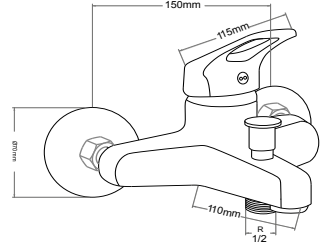

Koli Adet Quantity of Boxes	10	Adet Pieces
Koli Ağırlığı / kg Packing Weight /kg	13,79	kg.
Koli Ölçüleri / cm Quantity of Boxes / cm	42x35x40	cm
Koli Hacmi / m ³ Pack Dimension / m ³	0,059	m ³

MS 109

Banyo Bataryası
(Yandan Borulu)
Bath Faucet (Side pipe type)