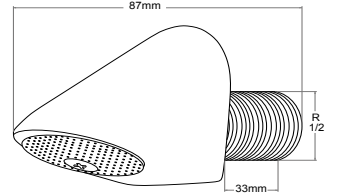

Duş Başlığı

Shower Head

Koli Adet Quantity of Boxes	40	Adet Pieces
Koli Ağırlığı / kg Packing Weight /kg	12,63	kg.
Koli Ölçüleri / cm Quantity of Boxes / cm	30x24x23	cm
Koli Hacmi / m³ Pack Dimension / m³	0,017	m³