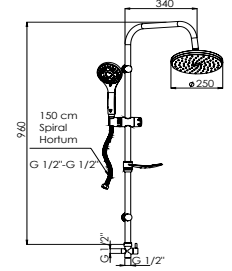

S 013

Kosova Yuvarlak Robot
Duş Seti

Kosova Round Robot Shower Set

Koli Adet Quantity of Boxes	7	Adet Pieces
Koli Ağırlığı / kg Packing Weight /kg	15,5	kg.
Koli Ölçüleri / cm Quantity of Boxes / cm	98x34x47	cm
Koli Hacmi / m³ Pack Dimension / m³	0,1566	m³