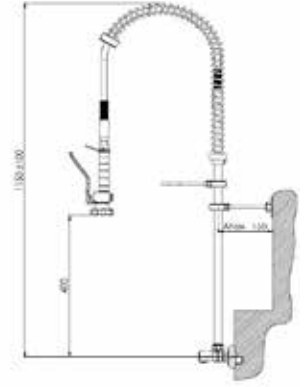

Mix Duvardan
Yıkama Ünitesi

Mix Wall Mounted Industrial Washing Unit

Koli Adet Quantity of Boxes	1	Adet Pieces
Koli Ağırlığı / kg Packing Weight /kg	5,37	kg.
Koli Ölçüleri / cm Quantity of Boxes / cm	30x10x77	cm
Koli Hacmi / m³ Pack Dimension / m³	0,0231	m³