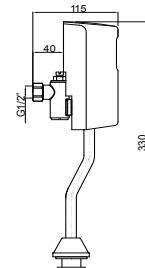

Z 2331

Fotoselli Sivaüstü
Pisuvan Musluğu
Photo-Cell Surface Mounted Urinal Tap

Koli Adet Quantity of Boxes	12	Adet Pieces
Koli Ağırlığı / kg Packing Weight /kg	14,2	kg.
Koli Ölçüleri / cm Quantity of Boxes / cm	42x35x40	cm
Koli Hacmi / m³ Pack Dimension / m³	0,059	m³