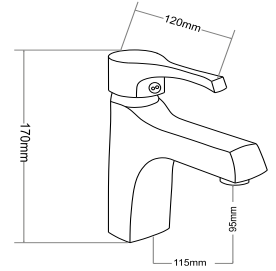

Marin Lavabo Bataryası

Marin Basin Faucet

Koli Adet Quantity of Boxes	12	Adet Pieces
Koli Ağırlığı / kg Packing Weight /kg	17,15	kg.
Koli Ölçüleri / cm Quantity of Boxes / cm	42x35x40	cm
Koli Hacmi / m³ Pack Dimension / m³	0,059	m³