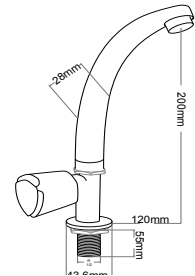

UP 1501

Mermerden Eyre
Bataryası Mix borulu
Sink Faucet

Koli Adet Quantity of Boxes	20	Adet Pieces
Koli Ağırlığı / kg Packing Weight / kg	16,23	kg.
Koli Ölçüleri / cm Quantity of Boxes / cm	42x35x40	cm
Koli Hacmi / m³ Pack Dimension / m³	0,059	m³