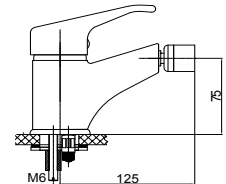

Bide Bataryası

Bidet Faucet

Koli Adet Quantity of Boxes	12	Adet Pieces
Koli Ağırlığı / kg Packing Weight /kg	15,34	kg.
Koli Ölçüleri / cm Quantity of Boxes / cm	42x35x40	cm
Koli Hacmi / m³ Pack Dimension / m³	0,059	m³