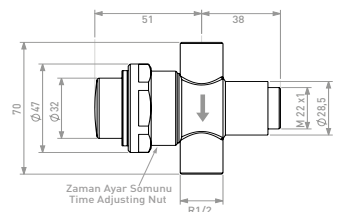

Z 2232

Zaman Ayarlı Sivaaltı Bas
(Sıkıştırma Somunlu)
Self Closing Flush Mounted Tap (With Com-
pression (mounting) Nut)

Koli Adet Quantity of Boxes	18	Adet Pieces
Koli Ağırlığı / kg Packing Weight /kg	9,65	kg.
Koli Ölçüleri / cm Quantity of Boxes / cm	30x24x23	cm
Koli Hacmi / m³ Pack Dimension / m³	0,017	m³