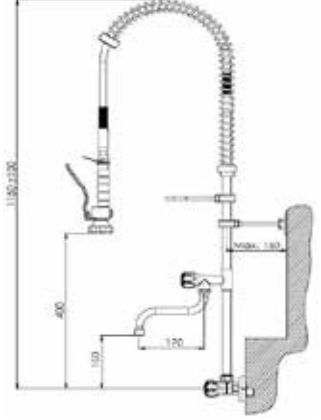

Klasik Duvardan Yıkama Ünitesi (Ara Musluklu)

Classic Wall Mounted Industrial Washing Unit
(With Angle Valve)

Koli Adet Quantity of Boxes	1	Adet Pieces
Koli Ağırlığı / kg Packing Weight /kg	5,2	kg.
Koli Ölçüleri / cm Quantity of Boxes / cm	30x10x77	cm
Koli Hacmi / m³ Pack Dimension / m³	0,0231	m³