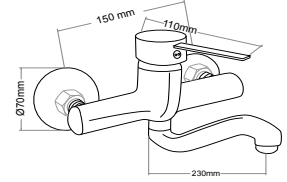

STİLLA SERİSİ

Stilla Series

turkey

ML 3530

Aplike
Eyre Bataryası

Wall Mounted Kitchen Faucet

Koli Adet Quantity of Boxes	10	Adet Pieces
Koli Ağırlığı / kg Packing Weight /kg	15,15	kg.
Koli Ölçüleri / cm Quantity of Boxes / cm	42x35x40	cm
Koli Hacmi / m ³ Pack Dimension / m ³	0,059	m ³