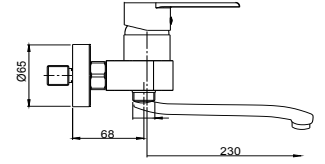

ELEGANCE SERİSİ

Elegance Series

turkey

MT 830

Aplike Eyme
Bataryası

Wall Mounted Kitchen Faucet

Koli Adet Quantity of Boxes	10	Adet Pieces
Koli Ağırlığı / kg Packing Weight /kg	15,43	kg.
Koli Ölçüleri / cm Quantity of Boxes / cm	42x35x40	cm
Koli Hacmi / m ³ Pack Dimension / m ³	0,059	m ³