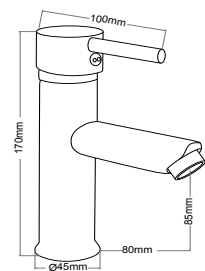

MF 912

Lavabo Bataryası
(Düz borulu)

Basin Faucet (Straight Pipe)

Koli Adet Quantity of Boxes	12	Adet Pieces
Koli Ağırlığı / kg Packing Weight /kg	14,87	kg.
Koli Ölçüleri / cm Quantity of Boxes / cm	42x35x40	cm
Koli Hacmi / m³ Pack Dimension / m³	0,059	m³