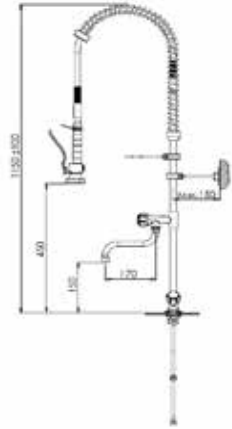

Klasik Eye Yıkama Ünitesi
(Ara Muşluklu)

Classic Sink Industrial Washing Unit (With
Angle Valve)

Koli Adet Quantity of Boxes	1	Adet Pieces
Koli Ağırlığı / kg Packing Weight /kg	5,5	kg.
Koli Ölçüleri / cm Quantity of Boxes / cm	30x10x77	cm
Koli Hacmi / m³ Pack Dimension / m³	0,0231	m³