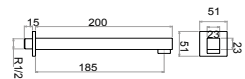

B 140

Kare Duvara Monte Duş Borusu
20 cm

Square 20 cm Wall Mounted Brass Shower Pipe

Koli Adet Quantity of Boxes	30	Adet Pieces
Koli Ağırlığı / kg Packing Weight /kg	7	kg.
Koli Ölçüleri / cm Quantity of Boxes / cm	21x41x51	cm
Koli Hacmi / m³ Pack Dimension / m³	0,044	m³