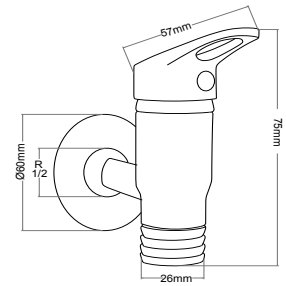

TX 340

Tek Kumandalı Bas 1/2-3/4
Single Controlled Open-Close Flusher 1/2-3/4

Koli Adet Quantity of Boxes	60	Adet Pieces
Koli Ağırlığı / kg Packing Weight /kg	17,07	kg.
Koli Ölçüleri / cm Quantity of Boxes / cm	42x35x40	cm
Koli Hacmi / m³ Pack Dimension / m³	0,059	m³