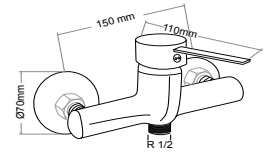

ML 3531

Şattaf
Duş Bataryası

Wall Mounted Shattaf Faucet

Koli Adet Quantity of Boxes	10	Adet Pieces
Koli Ağırlığı / kg Packing Weight /kg	14,2	kg.
Koli Ölçüleri / cm Quantity of Boxes / cm	42x35x40	cm
Koli Hacmi / m³ Pack Dimension / m³	0,059	m³