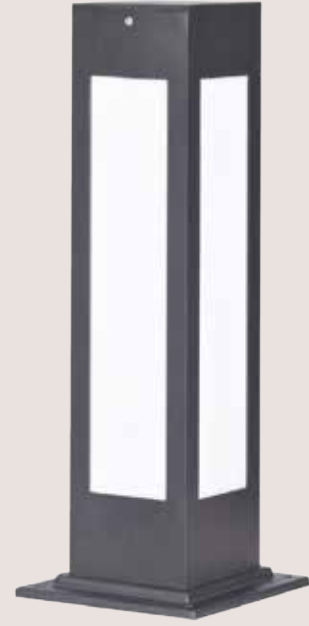

ŞA 3158

En : 12x12 cm
Boy : 35 cm

12 W SMD LED
IP 67 Elektronik Sürücü