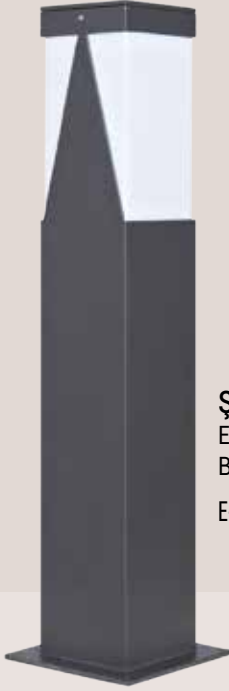

ŞA 3142
En :15x15 cm
Boy :75 cm
E-27