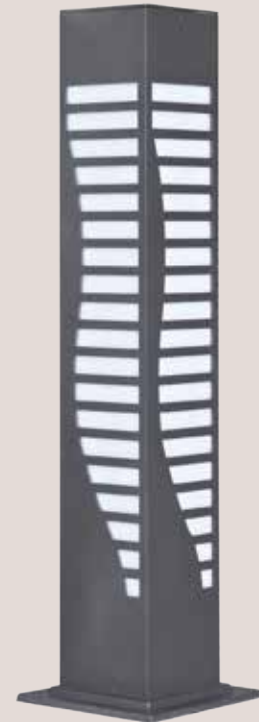

ŞA 3149

En : 12x12 cm
Boy : 75 cm

25 W SMD LED
IP 67 Elektronik Sürücü