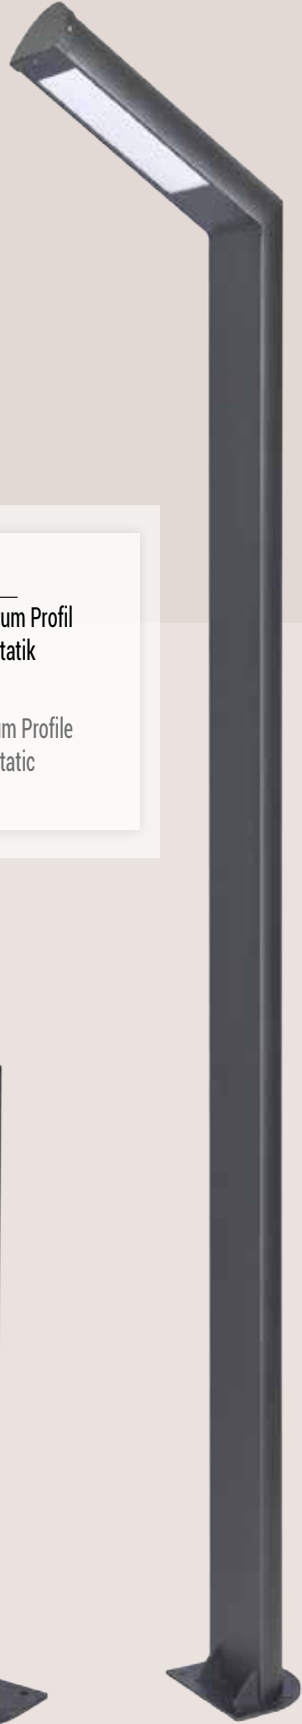

ŞA 3067

En : 18x9 cm
Boy : 250 cm

30 W SMD LED
IP 67 Elektronik Sürücü