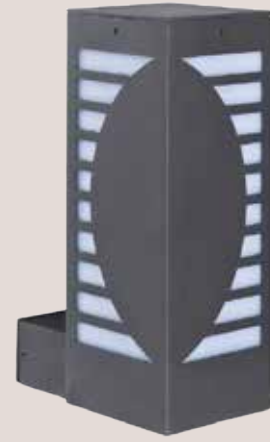

Özellikler / Features

Malzeme	:Alüminyum Profil
Boya	:Elektrostatik
Cam	:Plexi
Material	:Aluminum Profile
Paint	:Electrostatic
Glass	:Plexi

**ŞA 3147
Duvar Aplađı**

En : 12x12 cm
Boy : 30 cm

12 W SMD LED
IP 67 Elektronik Sürücü

ŞA 3148

En : 12x12 cm
Boy : 200 cm

60 W SMD LED
IP 67 Elektronik Sürücü