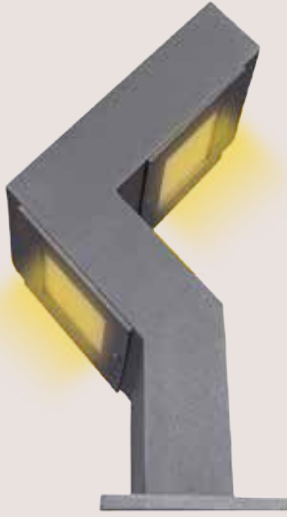

ŞA 3040

En : 5x10 cm

Boy : 30 cm

2x4 W SMD LED

IP 67 Elektronik Sürücü