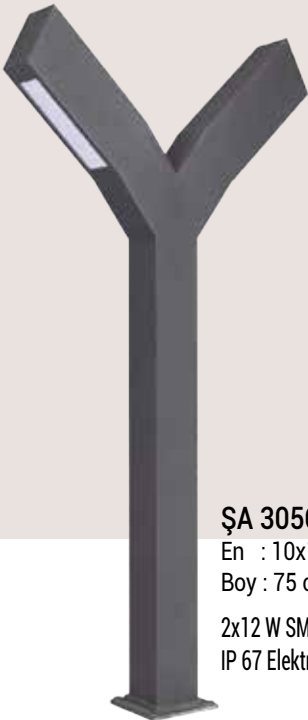

ŞA 3056

En : 10x10 cm
Boy : 75 cm

2x12 W SMD LED
IP 67 Elektronik Sürücü