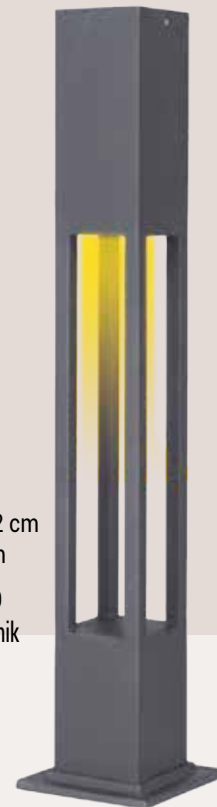

ŞA 3105
En : 15x15 cm
Boy : 300 cm
35 W SMD LED
IP 67 Elektronik
Sürücü

ŞA 3106
En : 12x12 cm
Boy : 75 cm
6 W SMD LED
IP 67 Elektronik
Sürücü