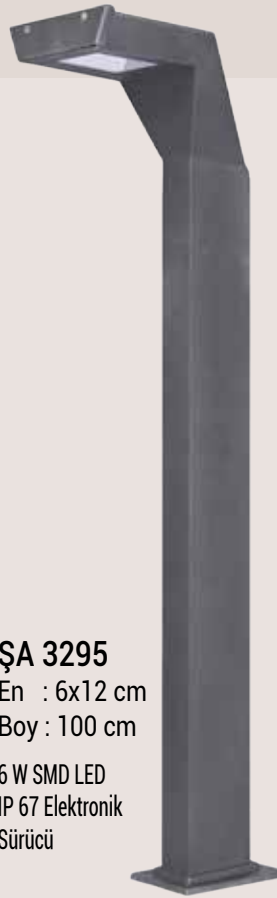

**Özellikler / Features**

<b>Malzeme</b>	:Alüminyum Profil
<b>Boya</b>	:Elektrostatik
<b>Cam</b>	:Pleksi
<b>Material</b>	:Aluminum Profile
<b>Paint</b>	:Electrostatic
<b>Glass</b>	:Plexi

**ŞA 3295**

En : 6x12 cm  
Boy : 100 cm