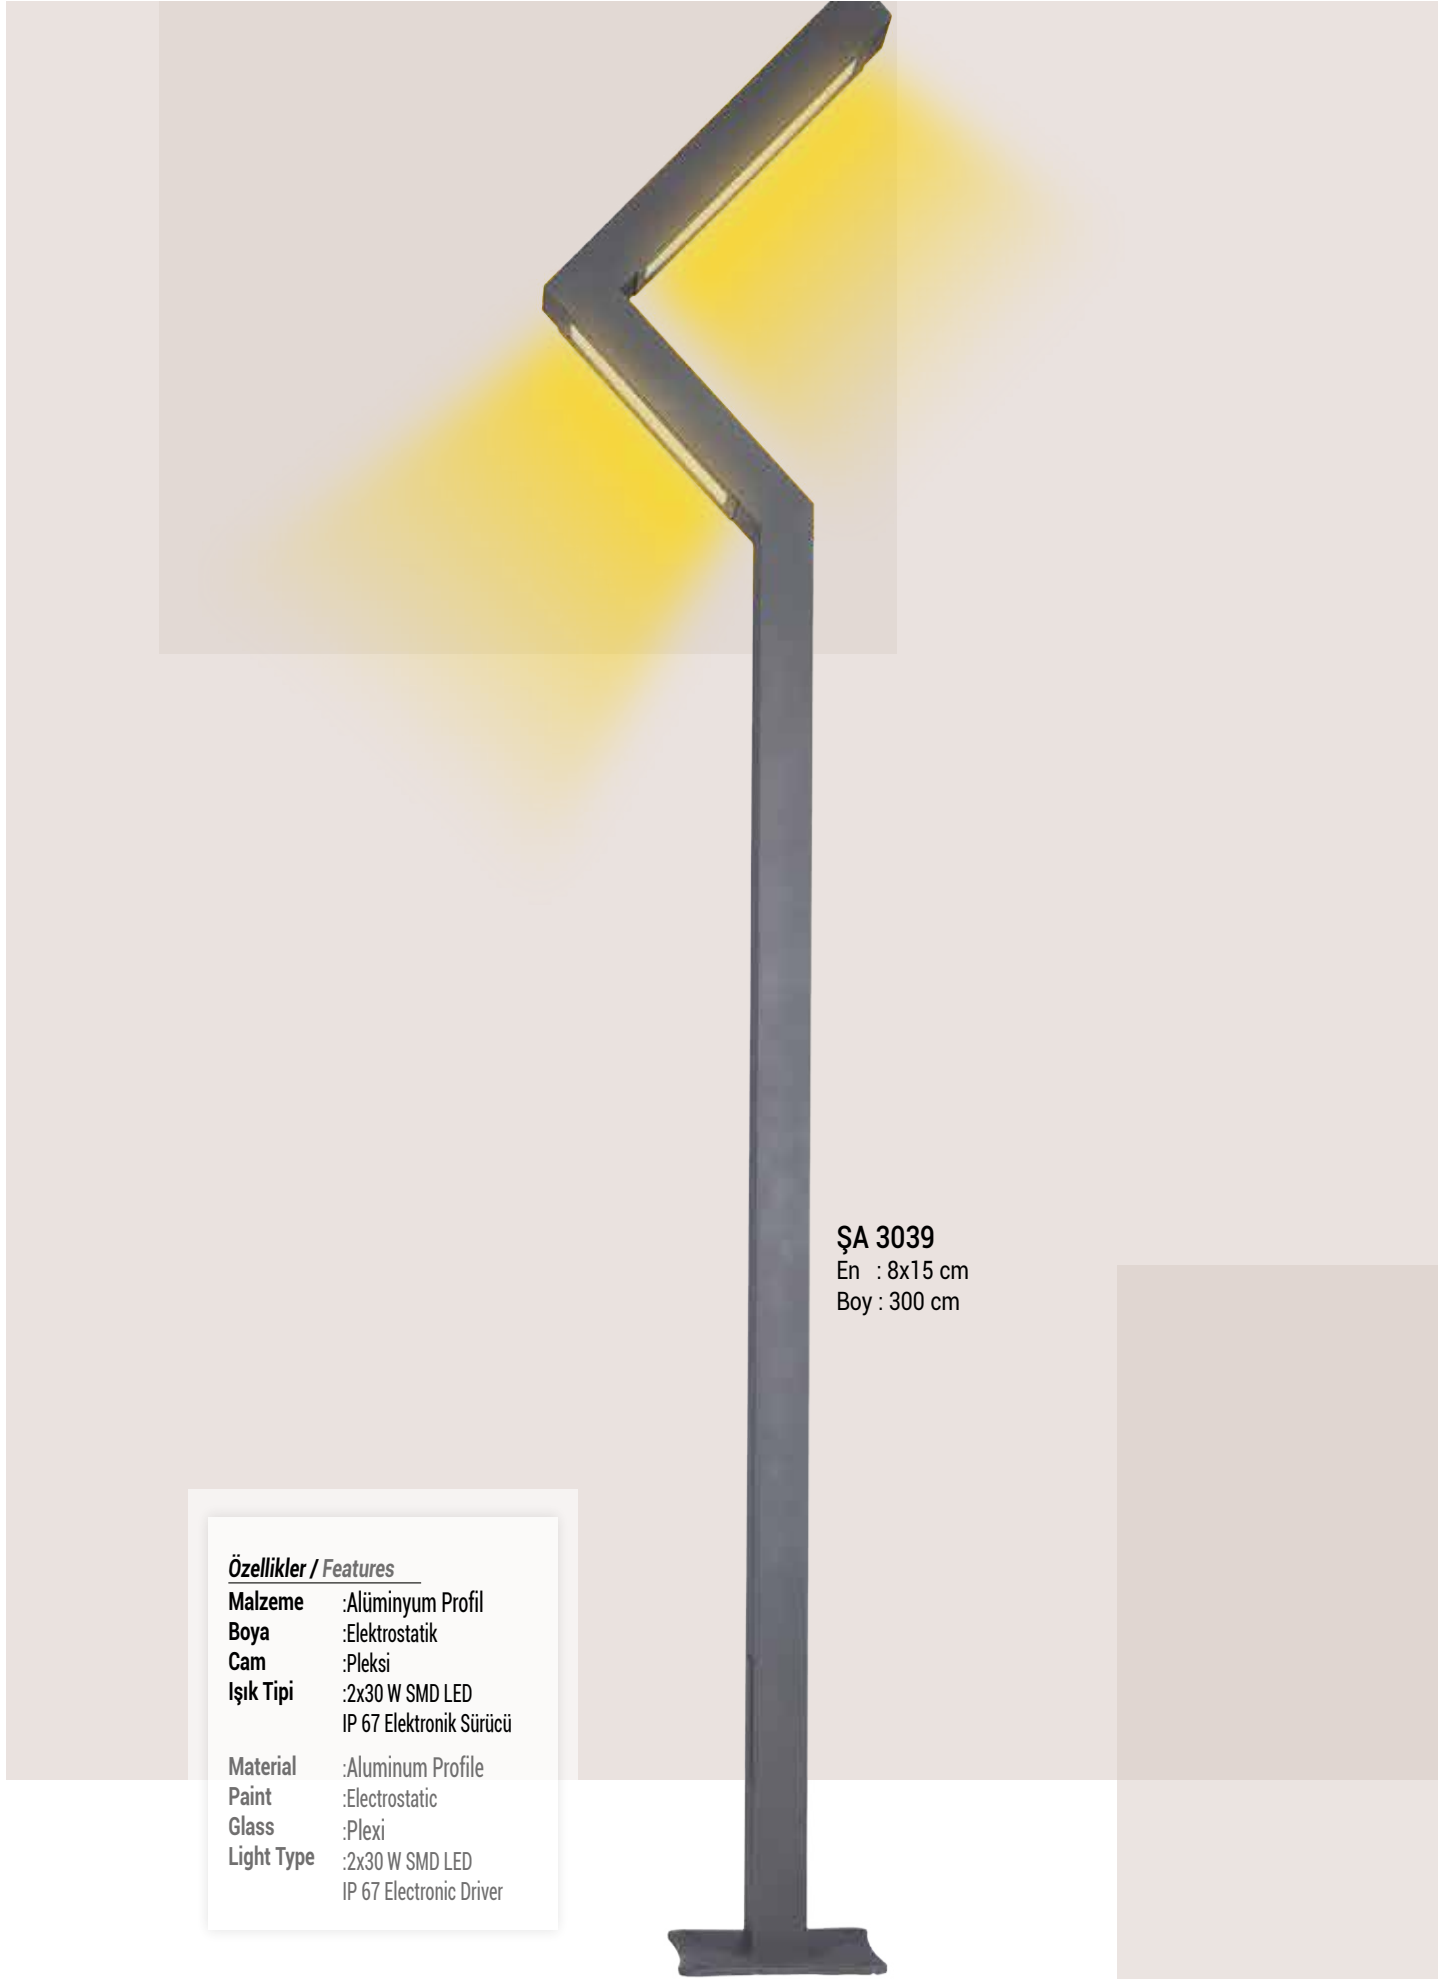

ŞA 3039
En : 8x15 cm
Boy : 300 cm

Özellikler / Features

Malzeme	:Alüminyum Profil
Boya	:Elektrostatik
Cam	:Plexi
Işık Tipi	:2x30 W SMD LED IP 67 Elektronik Sürücü
Material	:Aluminum Profile
Paint	:Electrostatic
Glass	:Plexi
Light Type	:2x30 W SMD LED IP 67 Electronic Driver