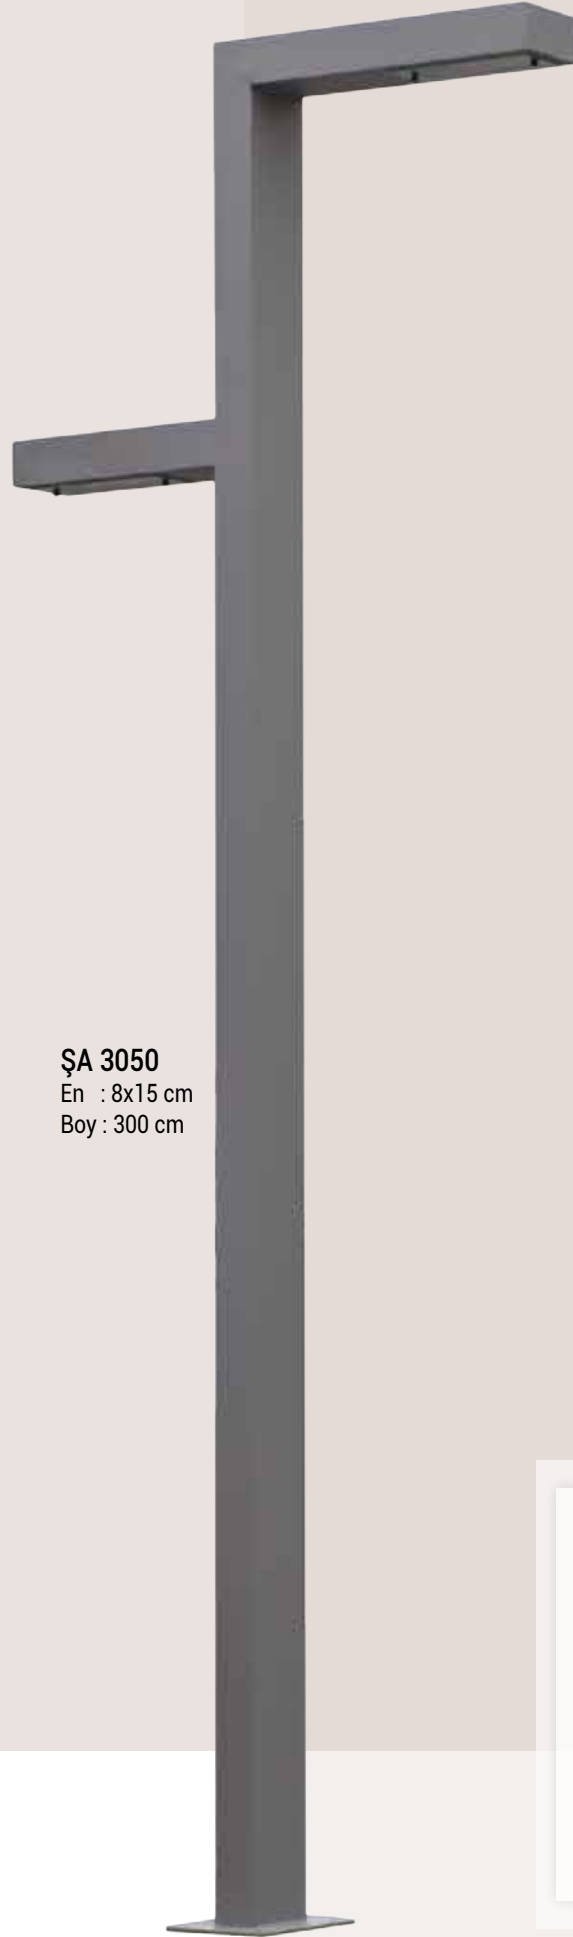

ŞA 3050
En : 8x15 cm
Boy : 300 cm

Özellikler / Features

Malzeme	:Alüminyum Profil
Boya	:Elektrostatik
Cam	:Pleksi
Işık Tipi	:2x30 W SMD LED IP 67 Elektronik Sürücü
Material	:Aluminum Profile
Paint	:Electrostatic
Glass	:Plexi
Light Type	:2x30 W SMD LED IP 67 Electronic Driver