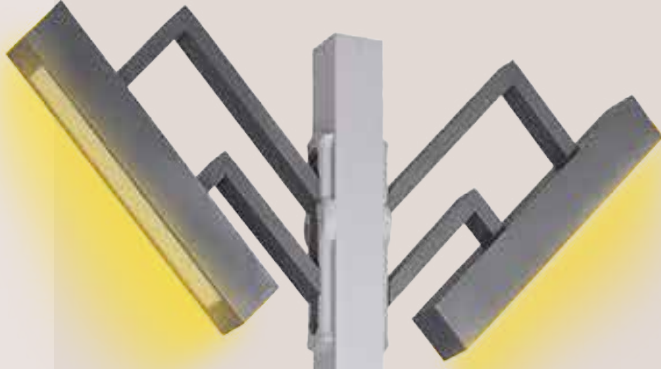

**Malzeme** :Alüminyum Profil

**Boya** :Elektrostatik

**Cam** :Asimetrik Lens

**Material** :Aluminum Profile

**Paint** :Electrostatic

**Glass** :Asymmetric Lens

**ŞA 3043**  
En : 10x10 cm  
Boy : 300 cm  
2x30 W SMD LED  
IP 67 Elektronik Sürücü