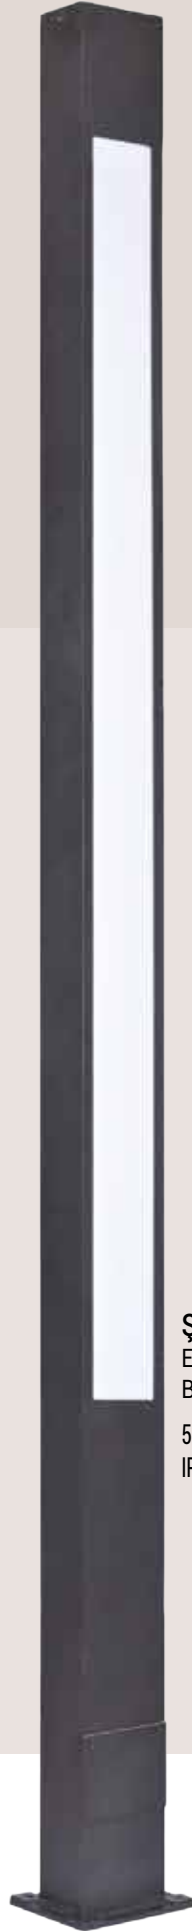

ŞA 3151

En : 10x15 cm
Boy : 250 cm

50 W SMD LED
IP 67 Elektronik Sürücü