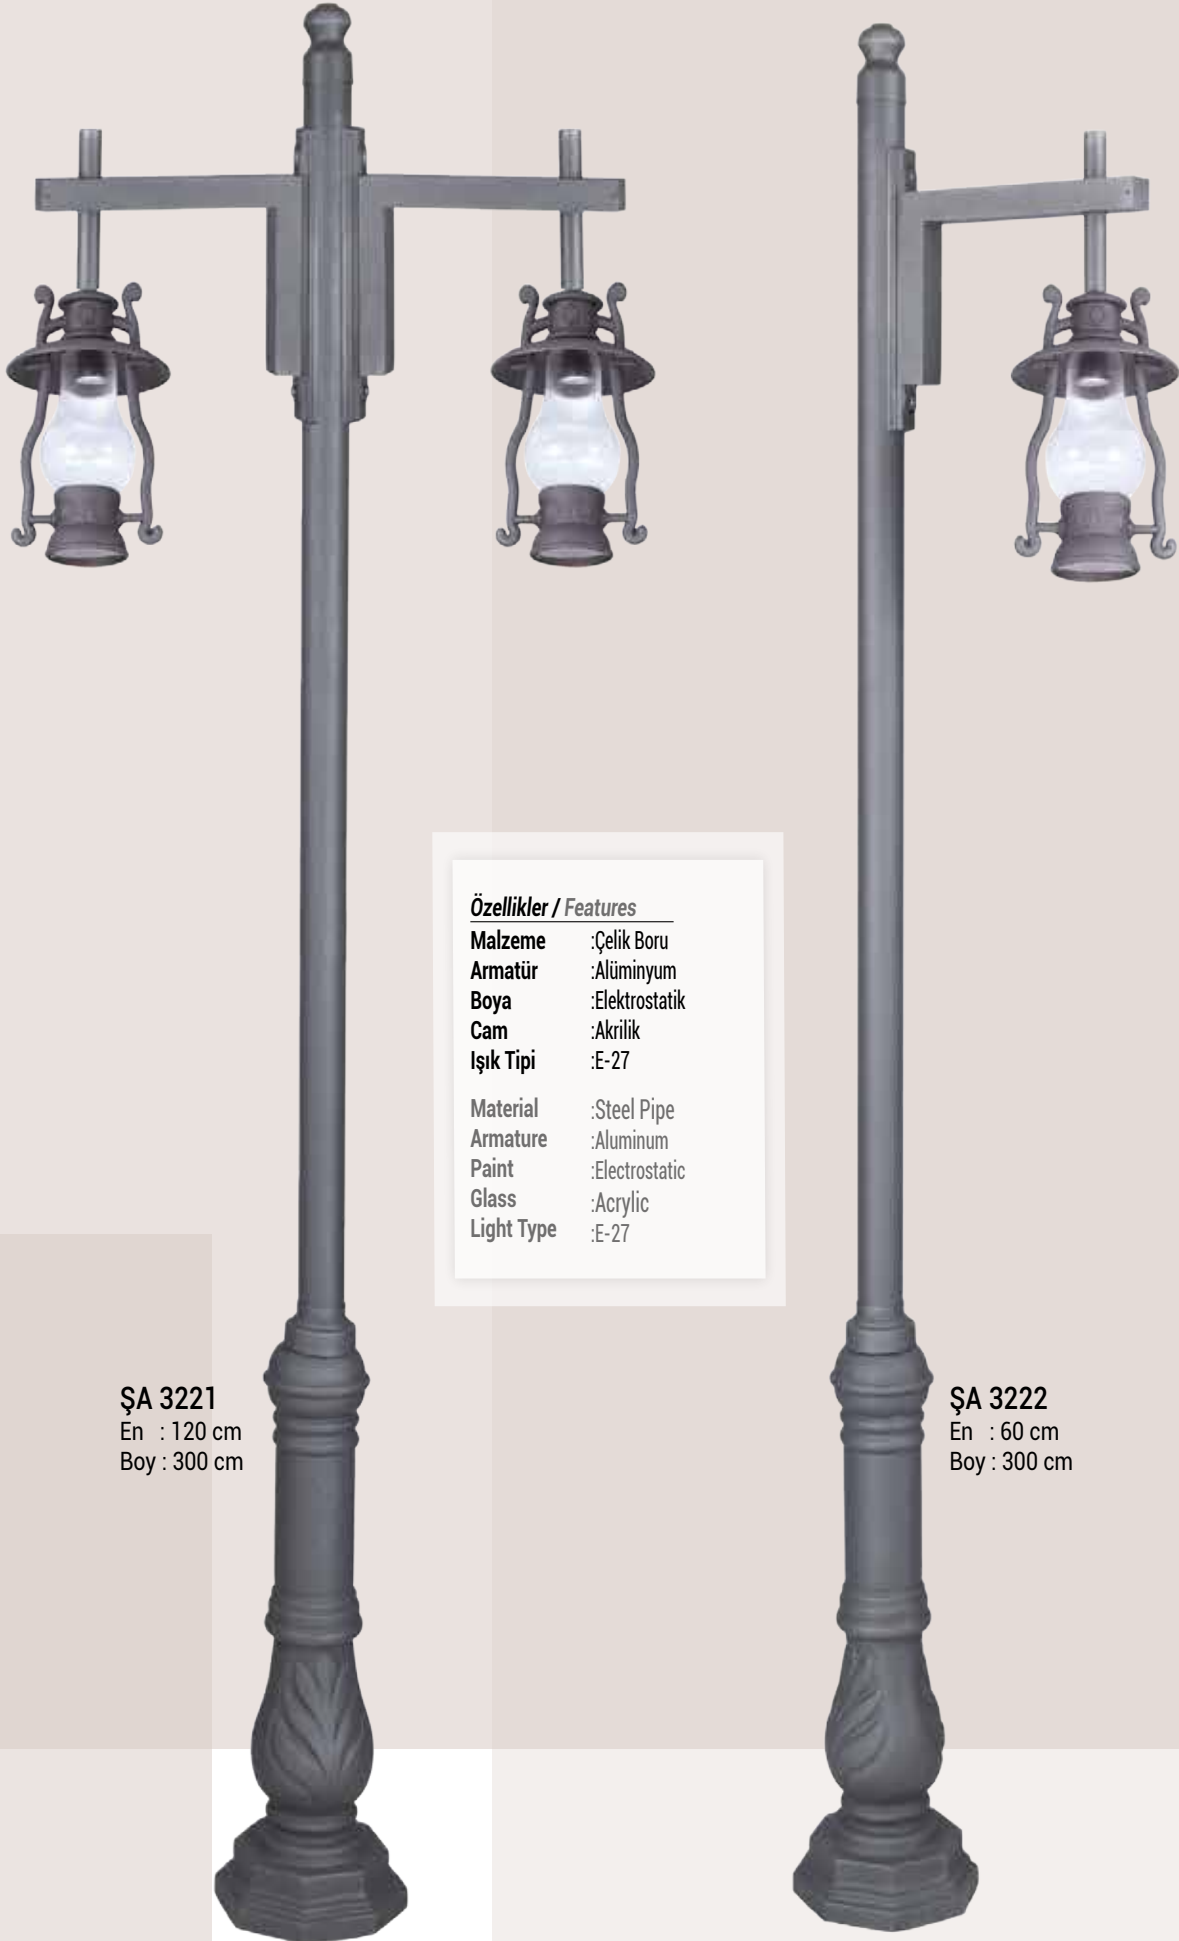

**Material** :Aluminum Profile  
**Armature** :Aluminum  
**Paint** :Electrostatic  
**Glass** :Acrylic  
**Light Type** :E-27

**ŞA 3216**  
En : 30 cm  
Boy : 300 cm

**ŞA 3217**  
En : 110 cm  
Boy : 300 cm

**ŞA 3218**  
En : 30 cm  
Boy : 60 cm

**Özellikler / Features**

<b>Malzeme</b>	:Çelik Boru
<b>Armatür</b>	:Alüminyum
<b>Boya</b>	:Elektrostatik
<b>Cam</b>	:Akrilik
<b>Işık Tipi</b>	:E-27
<b>Material</b>	:Steel Pipe
<b>Armature</b>	:Aluminum
<b>Paint</b>	:Electrostatic
<b>Glass</b>	:Acrylic
<b>Light Type</b>	:E-27

**ŞA 3219**

En : 120 cm  
Boy : 300 cm

**ŞA 3220**

En : 60 cm  
Boy : 300 cm

**Özellikler / Features**

<b>Malzeme</b>	:Çelik Boru
<b>Armatür</b>	:Alüminyum
<b>Boya</b>	:Elektrostatik
<b>Cam</b>	:Akrilik
<b>Işık Tipi</b>	:E-27
<b>Material</b>	:Steel Pipe
<b>Armature</b>	:Aluminum
<b>Paint</b>	:Electrostatic
<b>Glass</b>	:Acrylic
<b>Light Type</b>	:E-27