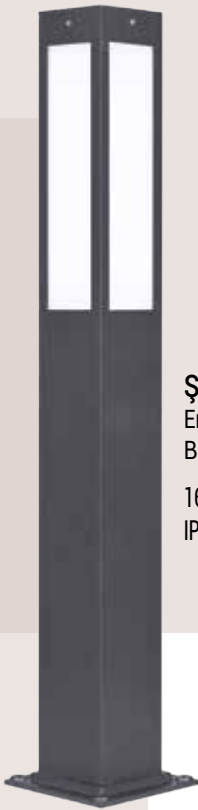

ŞA 3073
En : 10x10 cm
Boy : 75 cm
16 W SMD LED
IP 67 Elektronik Sürücü