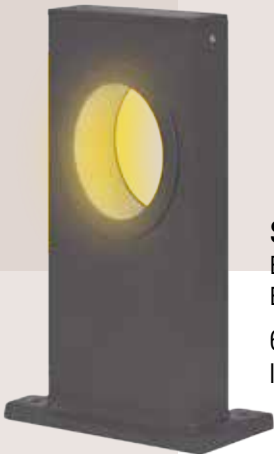

Özellikler / Features

Malzeme	:Alüminyum Profil
Boya	:Elektrostatik
Cam	:Pleksi
Material	:Aluminum Profile
Paint	:Electrostatic
Glass	:Plexi