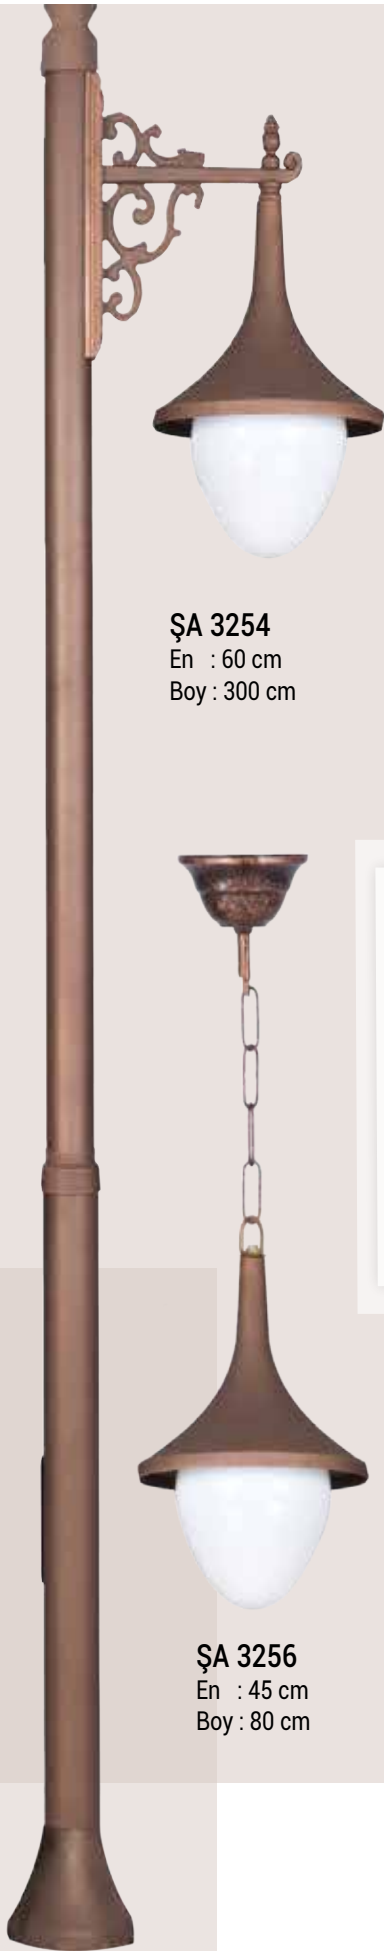

ŞA 3254
En : 60 cm
Boy : 300 cm