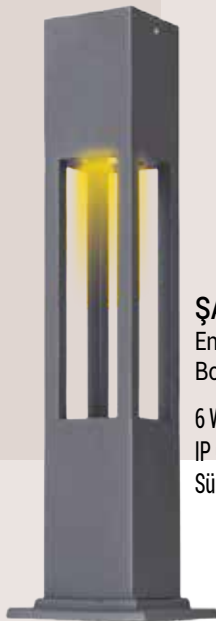

ŞA 3103
En : 12x12 cm
Boy : 45 cm
6 W SMD LED
IP 67 Elektronik
Sürücü