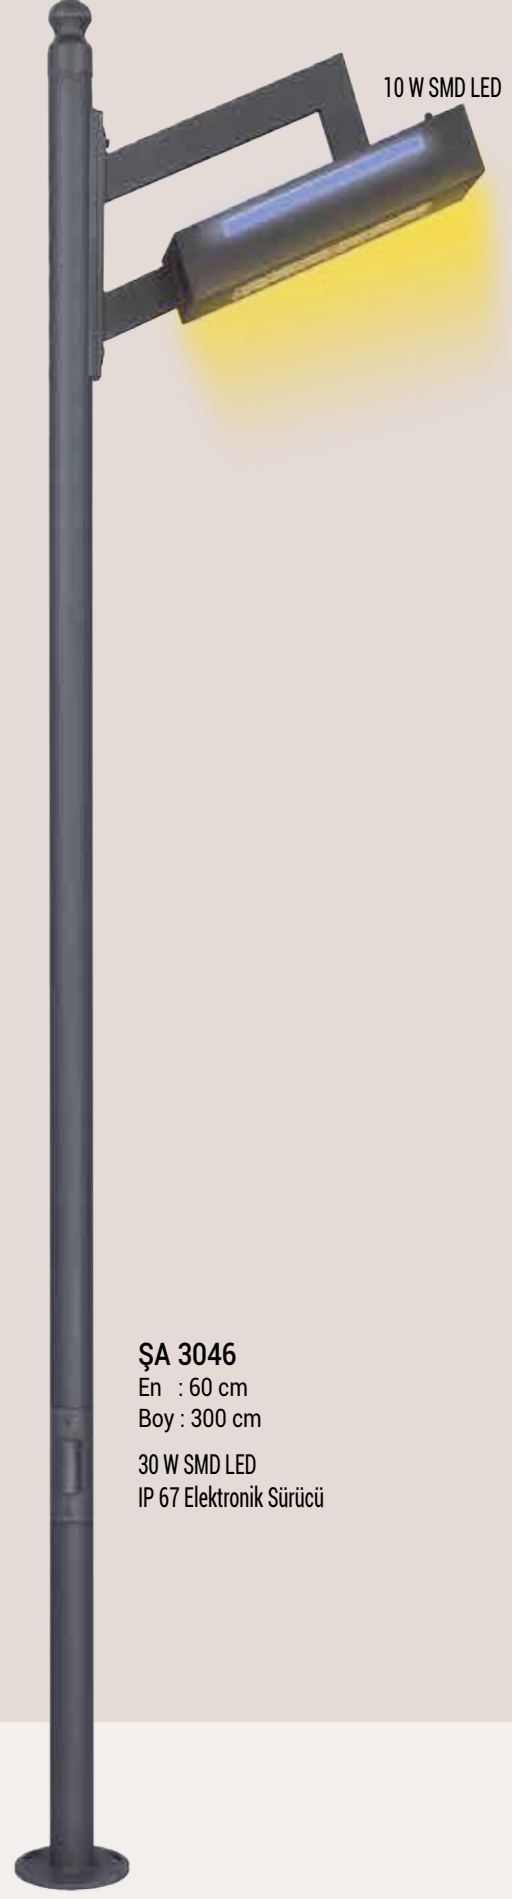

ŞA 3046

En : 60 cm
Boy : 300 cm

30 W SMD LED
IP 67 Elektronik Sürücü