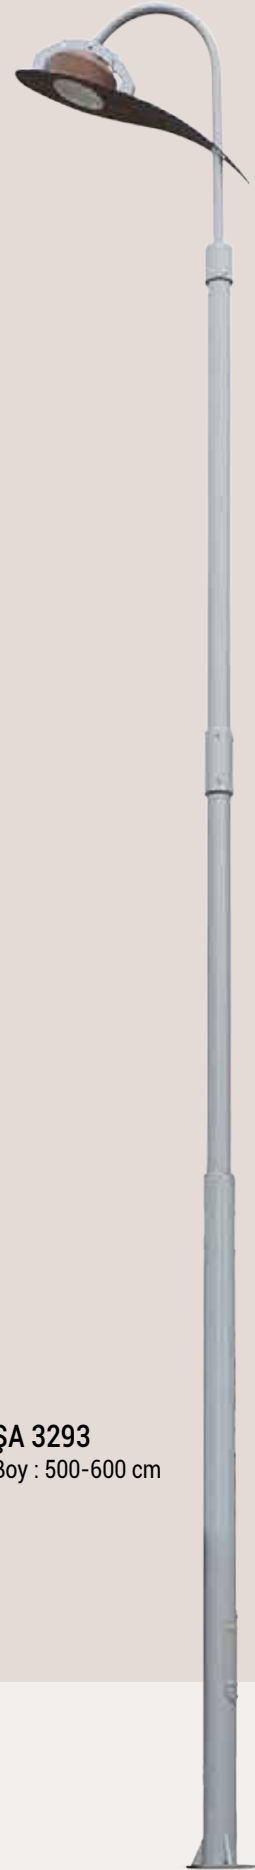

ŞA 3293
Boy : 500-600 cm

Özellikler / Features

Malzeme :Çelik Boru
Boya :Elektrostatik
Cam :Temperli Cam
Işık Tipi :60 W - 45 W SMD LED
IP 67 Elektronik Sürücü

Material :Stell Pipe
Paint :Electrostatic
Glass :Tempered Glass
Light Type :60 W - 45 W SMD LED
IP 67 Electronic Driver