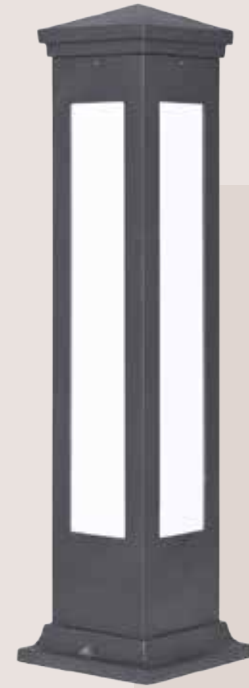

ŞA 3159

En : 15x15 cm
Boy : 50 cm

12 W SMD LED
IP 67 Elektronik Sürücü