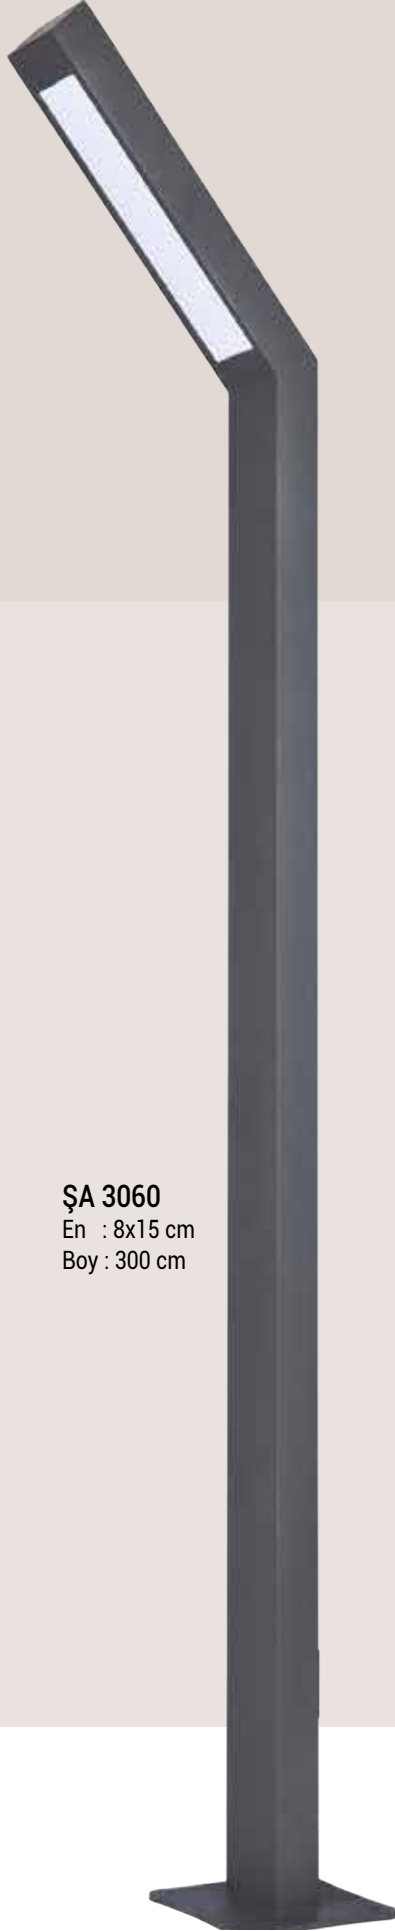

**Glass** : Plexi

**ŞA 3059**  
En : 10x10 cm  
Boy : 300 cm

**Özellikler / Features**

<b>Malzeme</b>	:Alüminyum Profil
<b>Boya</b>	:Elektrostatik
<b>Cam</b>	:Plexi
<b>Işık Tipi</b>	:2x30 W SMD LED IP 67 Elektronik Sürücü
<b>Material</b>	:Aluminum Profile
<b>Paint</b>	:Electrostatic
<b>Glass</b>	:Plexi
<b>Light Type</b>	:2x30 W SMD LED IP 67 Electronic Driver