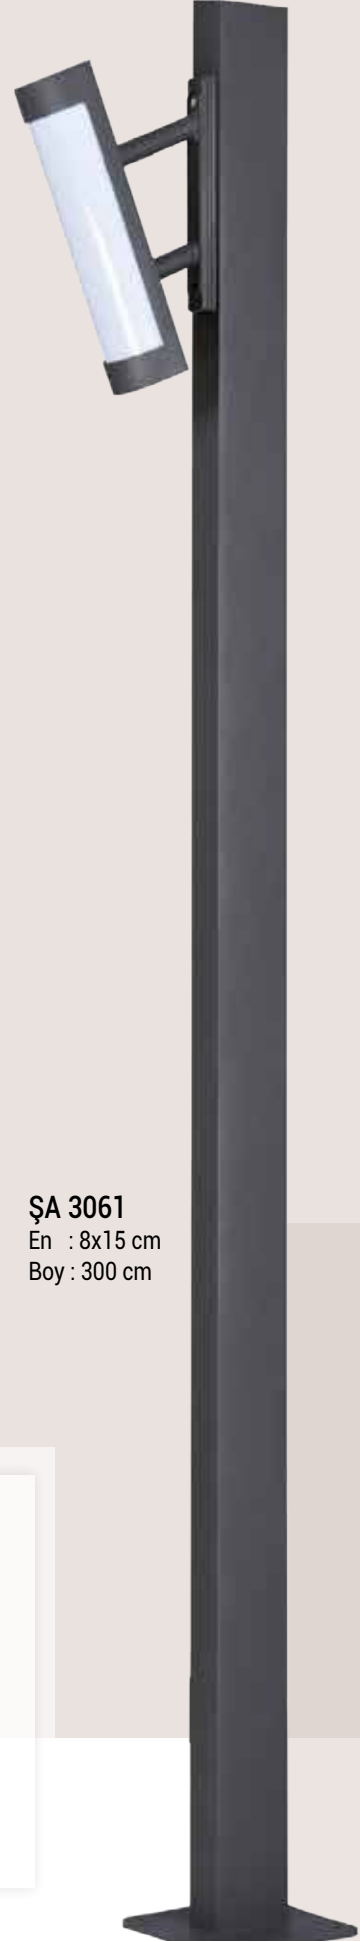

ŞA 3061
En : 8x15 cm
Boy : 300 cm

Özellikler / Features

Malzeme	:Alüminyum Profil
Boya	:Elektrostatik
Cam	:Pleksi
Işık Tipi	:30 W SMD LED IP 67 Elektronik Sürücü
Material	:Aluminum Profile
Paint	:Electrostatic
Glass	:Plexi
Light Type	:30 W SMD LED IP 67 Electronic Driver