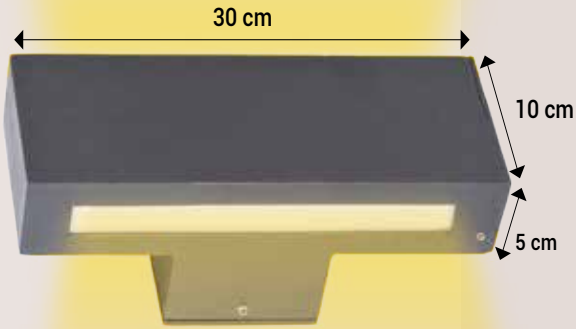

**ŞA 3176**  
En : 30x30 cm  
Boy : 30 cm

**ŞA 3177**  
En : 22x22 cm  
Boy : 30 cm

**ŞA 3178**  
En : 25x25 cm  
Boy : 23 cm

**ŞA 3179**  
**Duvar Apliği**  
15 W SMD LED  
IP 67 Elektronik  
Sürücü

**ŞA 3180**  
**Duvar Apliği**  
10 W SMD LED  
IP 67 Elektronik  
Sürücü