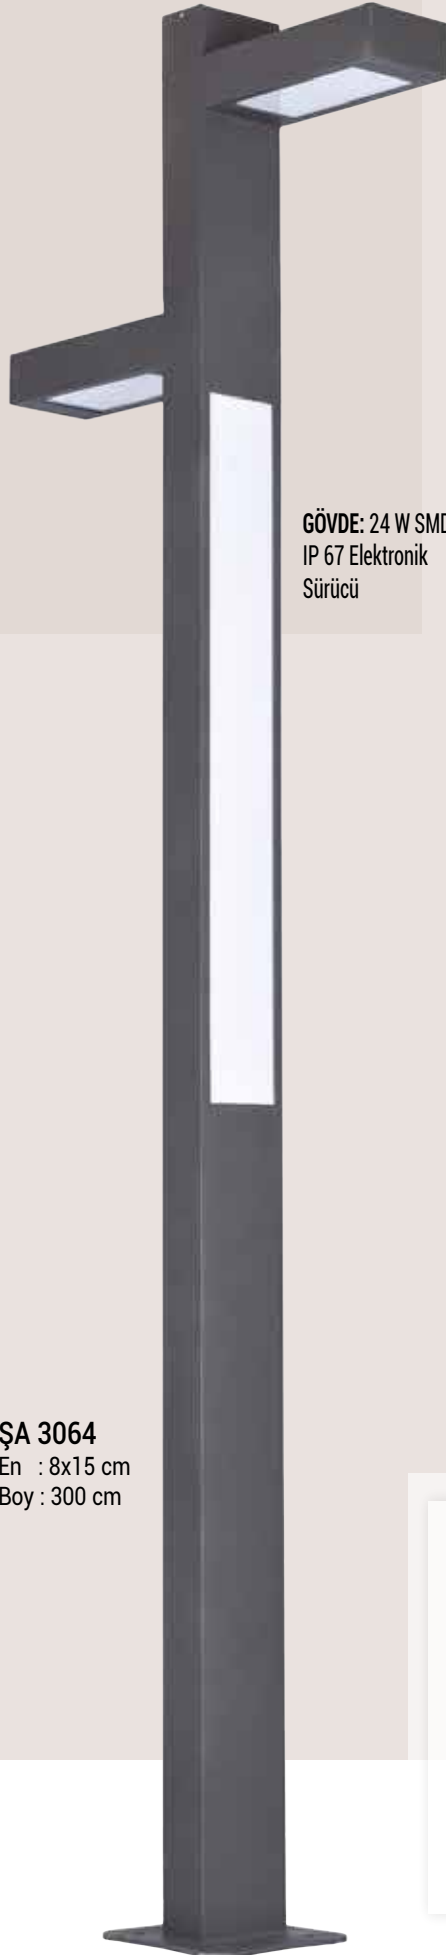

**ŞA 3062**

En : 140 cm  
Boy : 300 cm

2x20 W SMD LED  
IP 67 Elektronik  
Sürücü

**ŞA 3063**

En : 65 cm  
Boy : 300 cm

20 W SMD LED  
IP 67 Elektronik Sürücü

**Özellikler / Features**

<b>Malzeme</b>	:Çelik Boru
<b>Boya</b>	:Elektrostatik
<b>Cam</b>	:Plexi
<b>Material</b>	:Steel Pipe
<b>Paint</b>	:Electrostatic
<b>Glass</b>	:Plexi