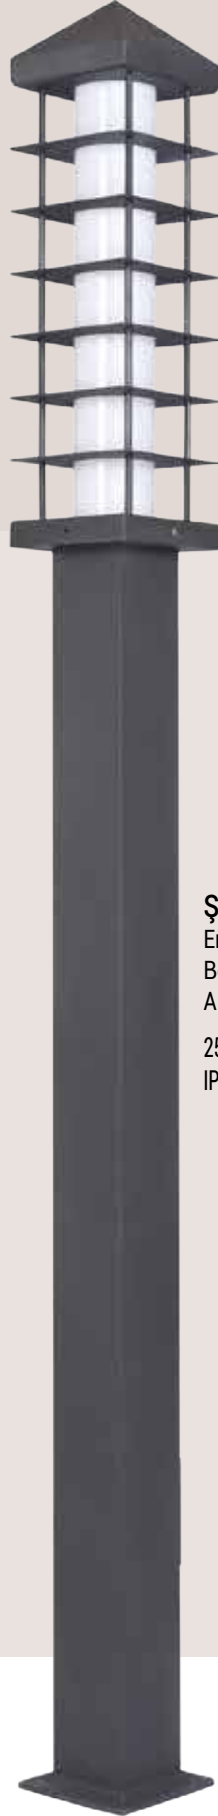

Özellikler / Features

Boya	:Elektrostatik
Cam	:Plexi
Paint	:Electrostatic
Glass	:Plexi

ŞA 3166

En : 20x20 cm
Boy : 200 cm
Alüminyum Profil
25 W SMD LED
IP 67 Elektronik Sürücü