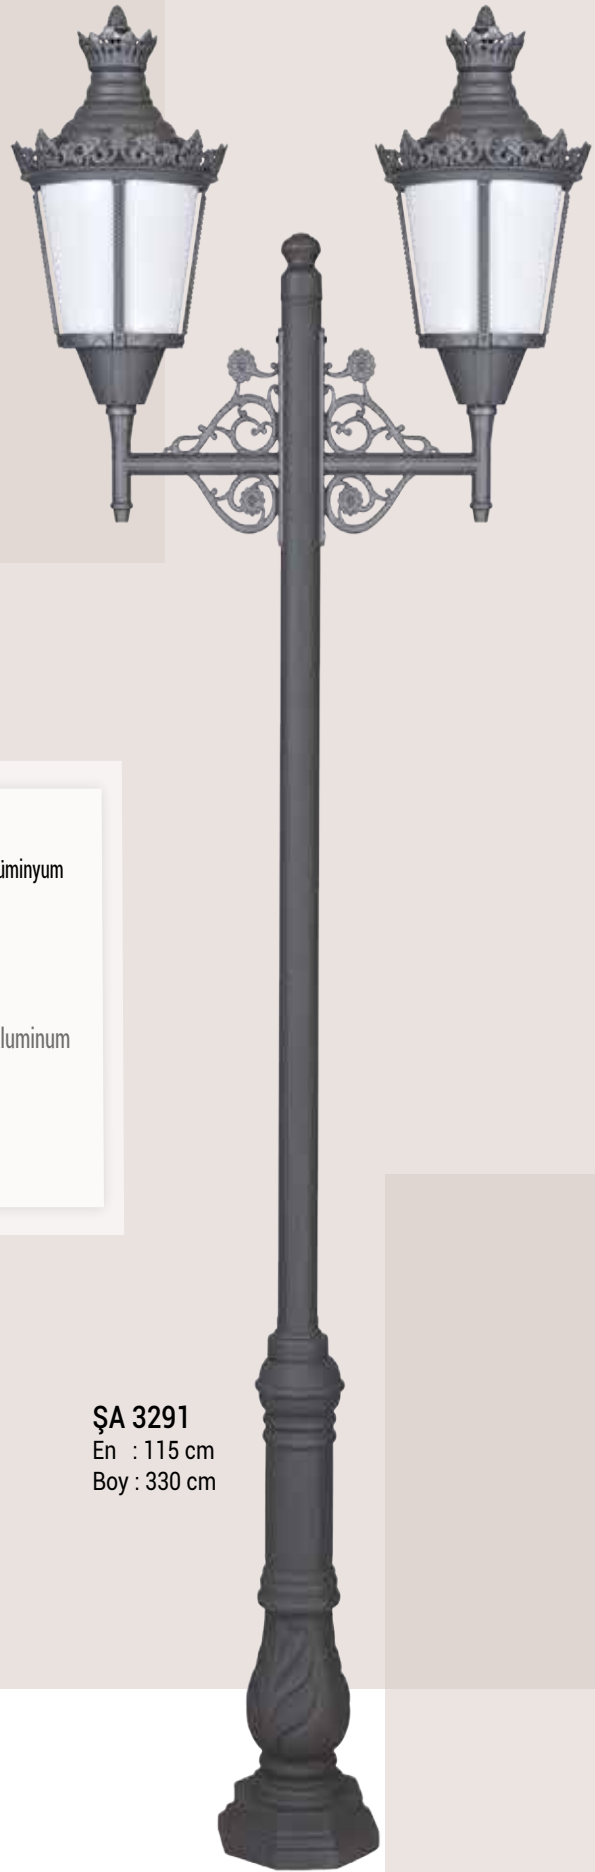

**Paint** :Electrostatic

**Glass** :Acrylic

**Light Type** :E-27

**ŞA 3289**

En : 120 cm

Boy : 330 cm

**ŞA 3290**  
En : 50 cm  
Boy : 370 cm

**ŞA 3291**  
En : 115 cm  
Boy : 330 cm