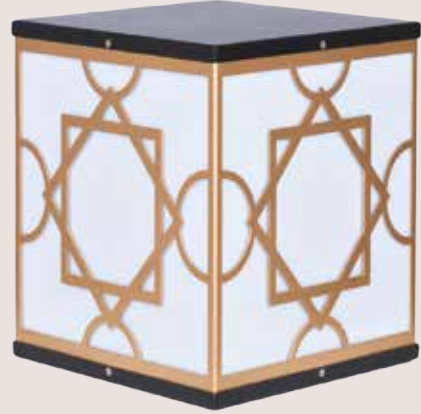

**Özellikler / Features**

Malzeme	:Metal
Boya	:Elektrostatik
Cam	:Pleksi
Işık Tipi	:E-27
Material	:Metal
Paint	:Electrostatic
Glass	:Plexi
Light Type	:E-27

**ŞA 3174**  
En : 20x30 cm  
Boy : 35 cm

**ŞA 3175**  
En : 30x30 cm  
Boy : 30 cm