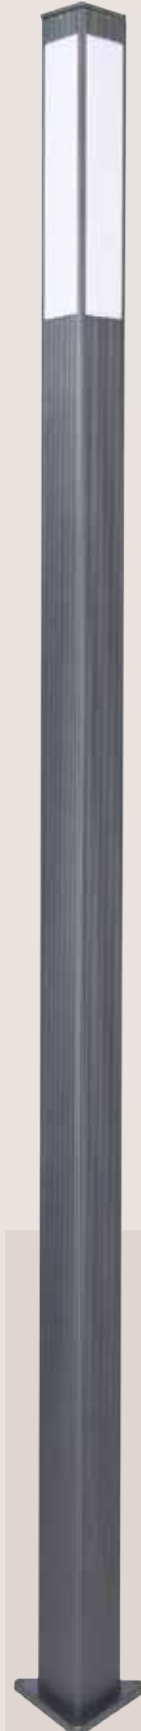

ŞA 3070

En : 15x15x15 cm
Boy : 250 cm

25 W SMD LED
IP 67 Elektronik Sürücü