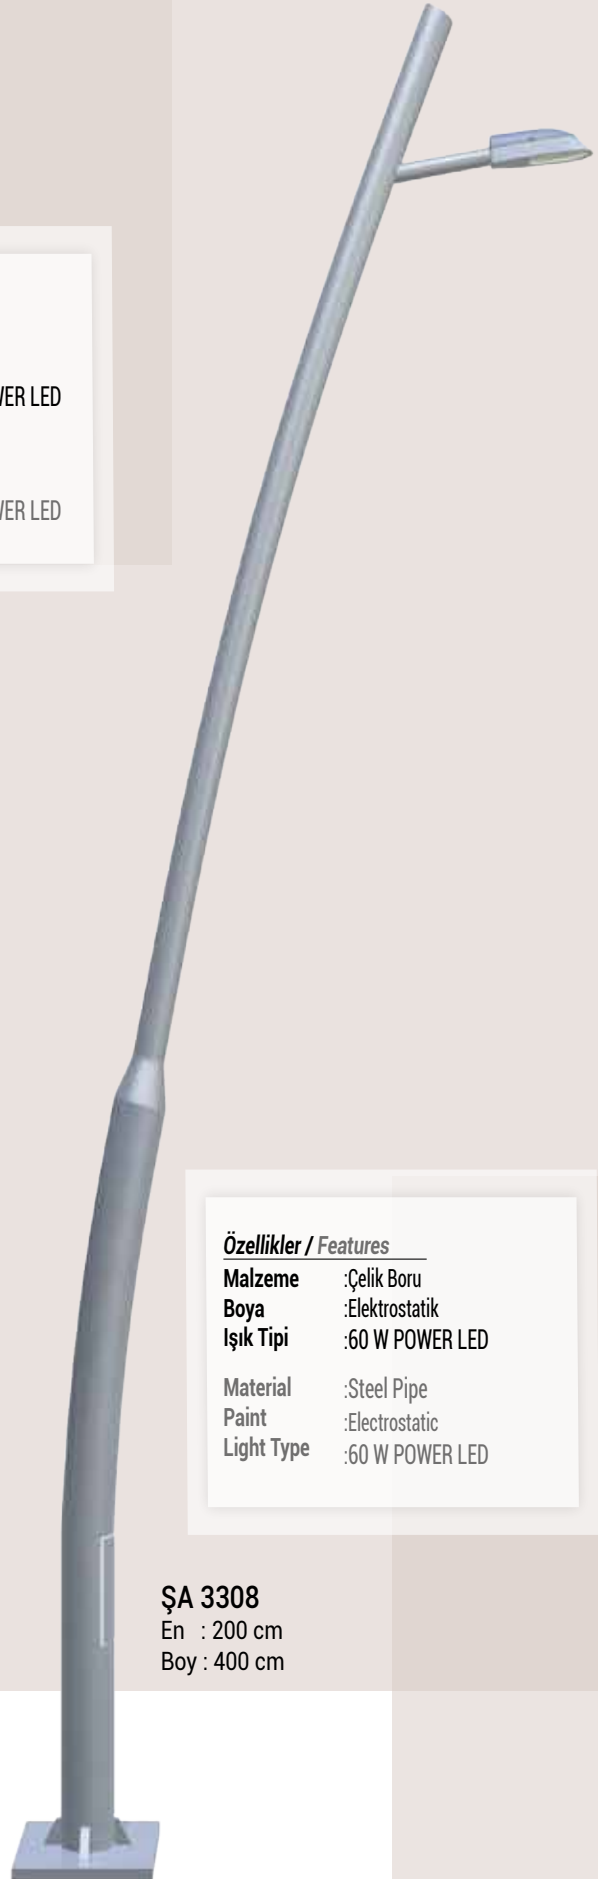

Özellikler / Features

Malzeme	:Çelik Boru
Boya	:Elektrostatik
Işık Tipi	:60 W POWER LED
Material	:Steel Pipe
Paint	:Electrostatic
Light Type	:60 W POWER LED

ŞA 3308
En : 200 cm
Boy : 400 cm