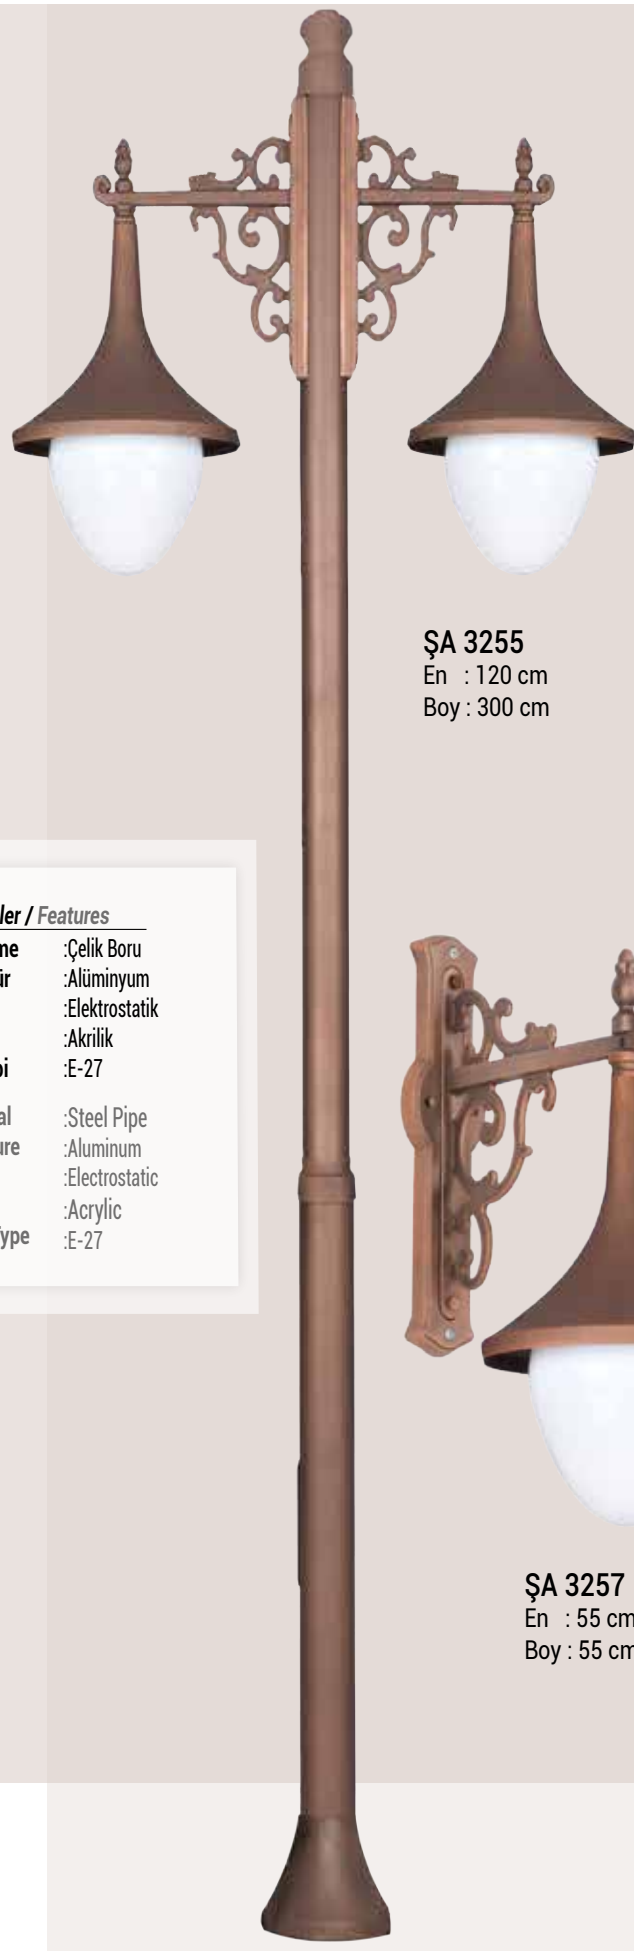

**ŞA 3250**  
En : 20 cm  
Boy : 50 cm

**ŞA 3251**  
En : 20 cm  
Boy : 50 cm

**Özellikler / Features**

**Malzeme** :Çelik Boru  
**Armatür** :Alüminyum  
**Boya** :Elektrostatik  
**Cam** :Akrilik  
**Işık Tipi** :E-27

**Material** :Steel Pipe  
**Armature** :Aluminum  
**Paint** :Electrostatic  
**Glass** :Acrylic  
**Light Type** :E-27

**ŞA 3252**

En : 120 cm  
Boy : 300 cm

**ŞA 3253**

En : 60 cm  
Boy : 300 cm

**ŞA 3254**  
En : 60 cm  
Boy : 300 cm