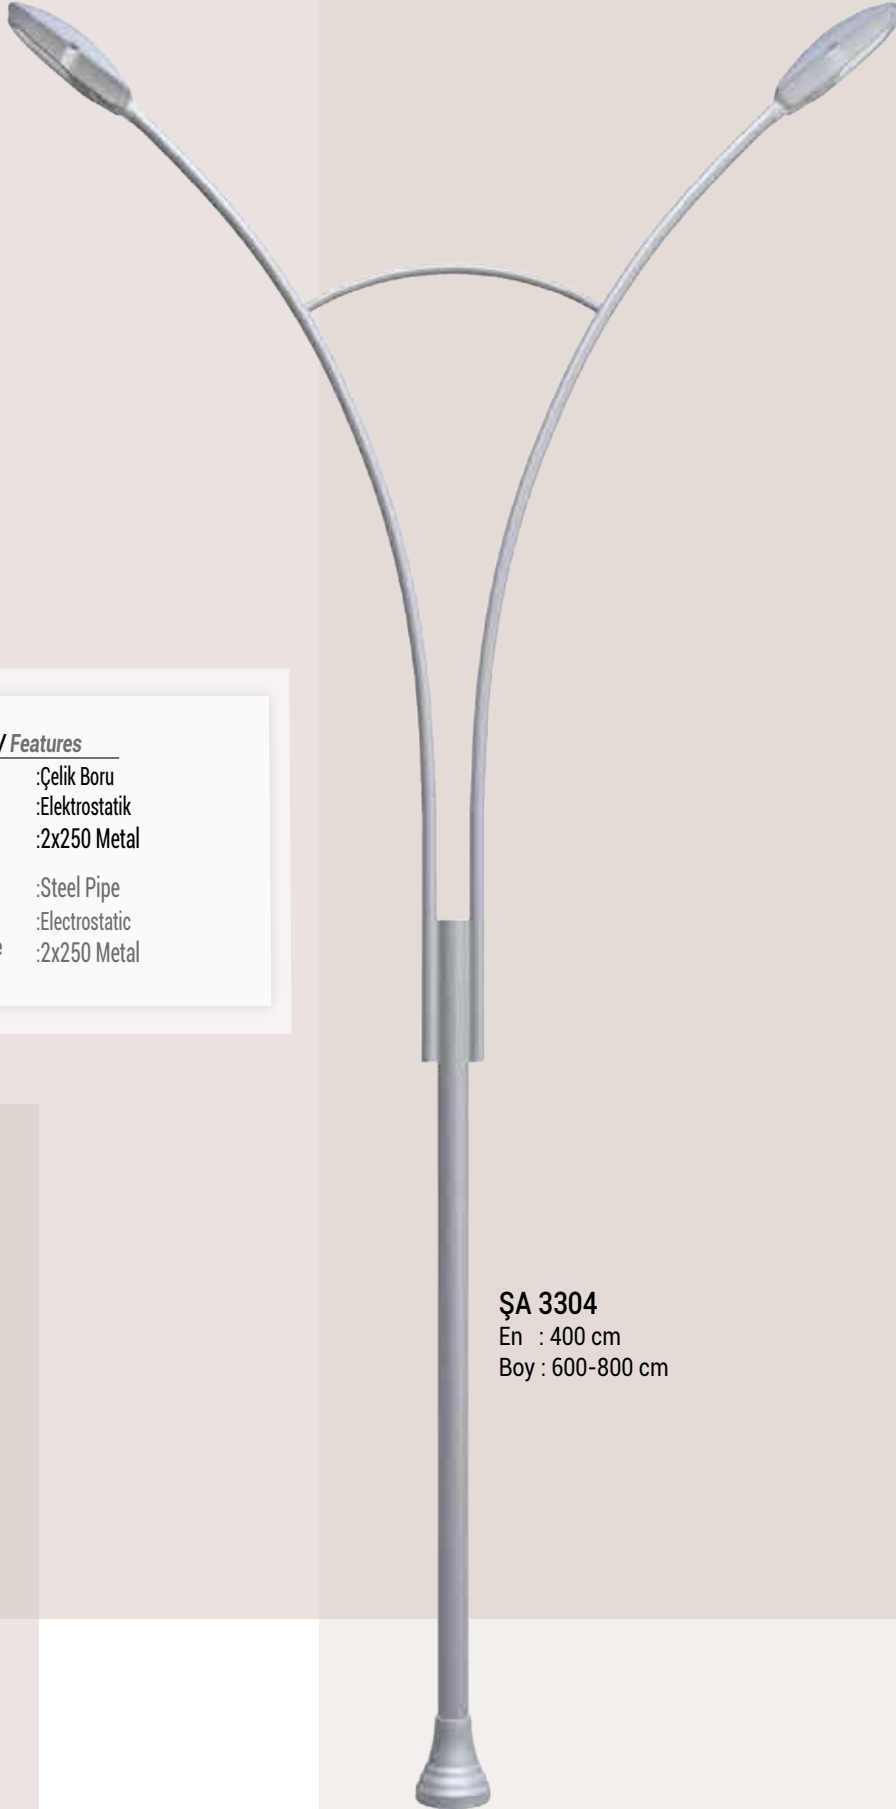

Özellikler / Features

Malzeme	:Çelik Boru
Boya	:Elektrostatik
Işık Tipi	:2x250 Metal
Material	:Steel Pipe
Paint	:Electrostatic
Light Type	:2x250 Metal

ŞA 3304

En : 400 cm
Boy : 600-800 cm