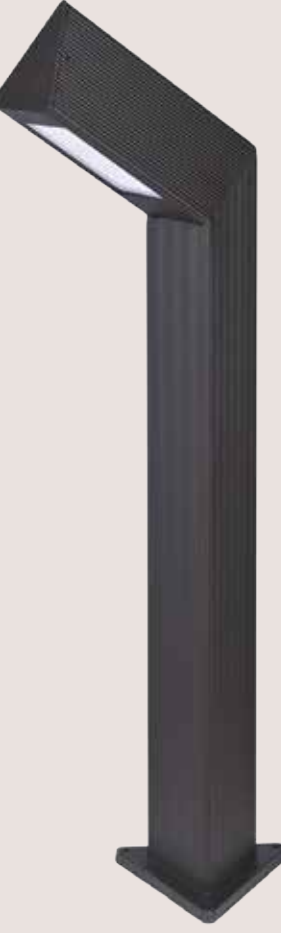

ŞA 3069

En : 15x15x15 cm
Boy : 75 cm

16 W SMD LED
IP 67 Elektronik Sürücü