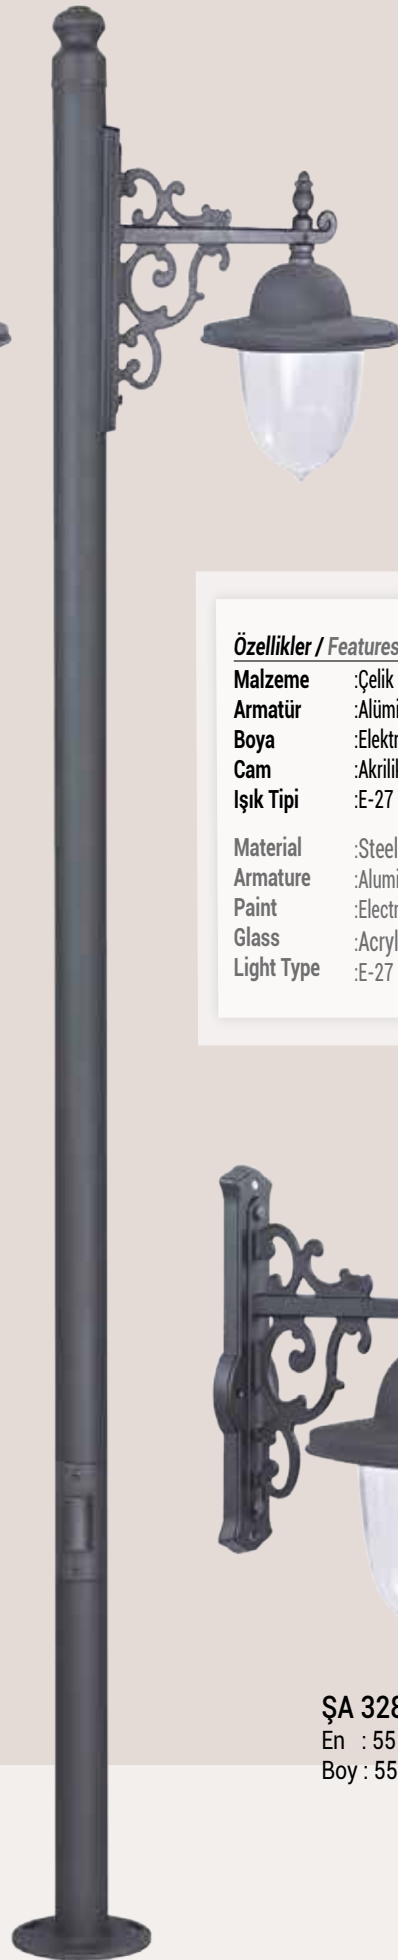

ŞA 3284
En : 60 cm
Boy : 300 cm

Özellikler / Features	
Malzeme	:Çelik Boru - Alüminyum
Armatür	:Alüminyum
Boya	:Elektrostatik
Cam	:Akrilik
Işık Tipi	:E-27
Material	:Steel Pipe - Aluminum
Armature	:Aluminum
Paint	:Electrostatic
Glass	:Acrylic
Light Type	:E-27