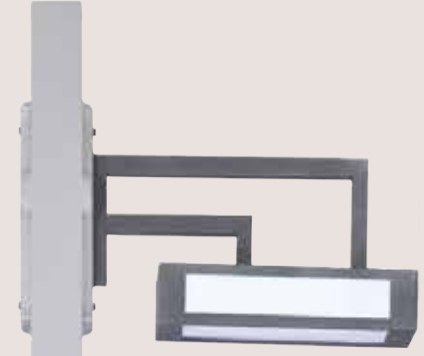

**Malzeme** :Alüminyum Profil

**Boya** :Elektrostatik

**Cam** :Asimetrik Lens

**Material** :Aluminum Profile

**Paint** :Electrostatic

**Glass** :Asymmetric Lens

**ŞA 3043**  
En : 10x10 cm  
Boy : 300 cm  
2x30 W SMD LED  
IP 67 Elektronik Sürücü