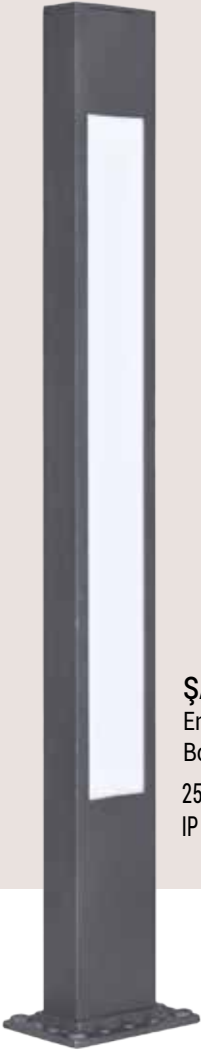

ŞA 3150

En : 10x15 cm
Boy : 150 cm

25 W SMD LED
IP 67 Elektronik Sürücü