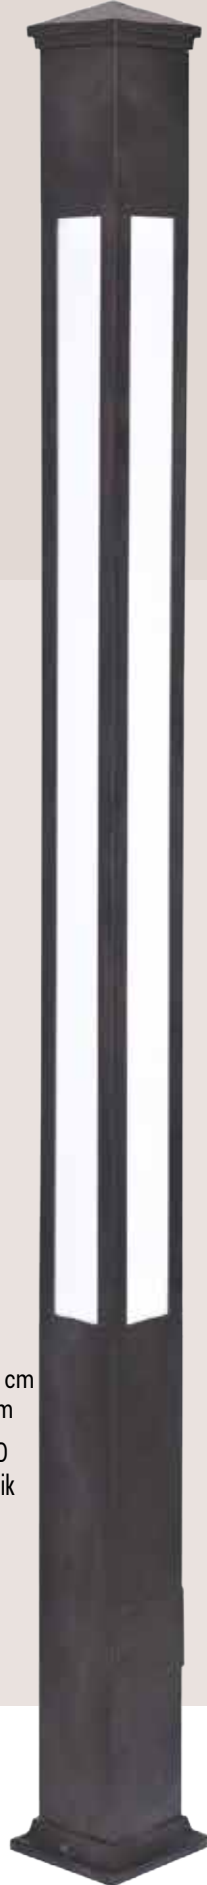

ŞA 3157

En : 15x15 cm
Boy : 250 cm

60 W SMD LED
IP 67 Elektronik Sürücü