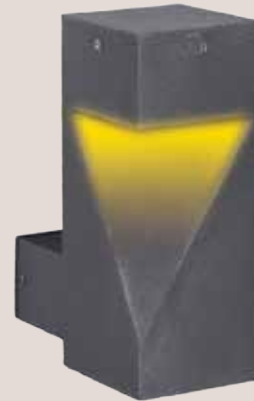

ŞA 3139
Duvar Apliği

En : 10x10 cm
Boy : 20 cm

4 W POWER LED
IP 67 Elektronik Sürücü