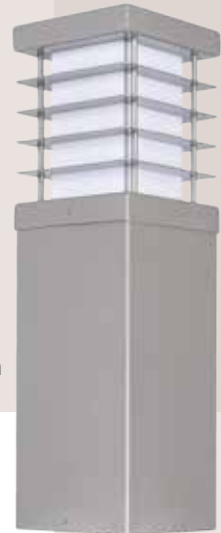

ŞA 3167

En : 22x22 cm
Boy : 60 cm
Metal Profil
E-27