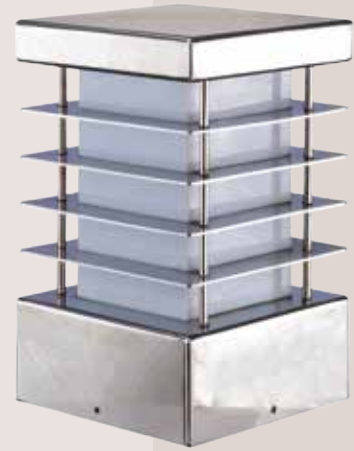

**ŞA 3083**  
En : 12 cm  
Boy : 70 cm

**ŞA 3084**  
En : 12 cm  
Boy : 200 cm

**ŞA 3085**  
**Duvar Aplığı**  
En : 12 cm  
Boy : 36 cm

**ŞA 3086**  
**Duvar Aplığı**  
En : 15 cm  
Boy : 35 cm

**ŞA 3087**  
**Paslanmaz**  
En : 22x22 cm  
Boy : 30 cm