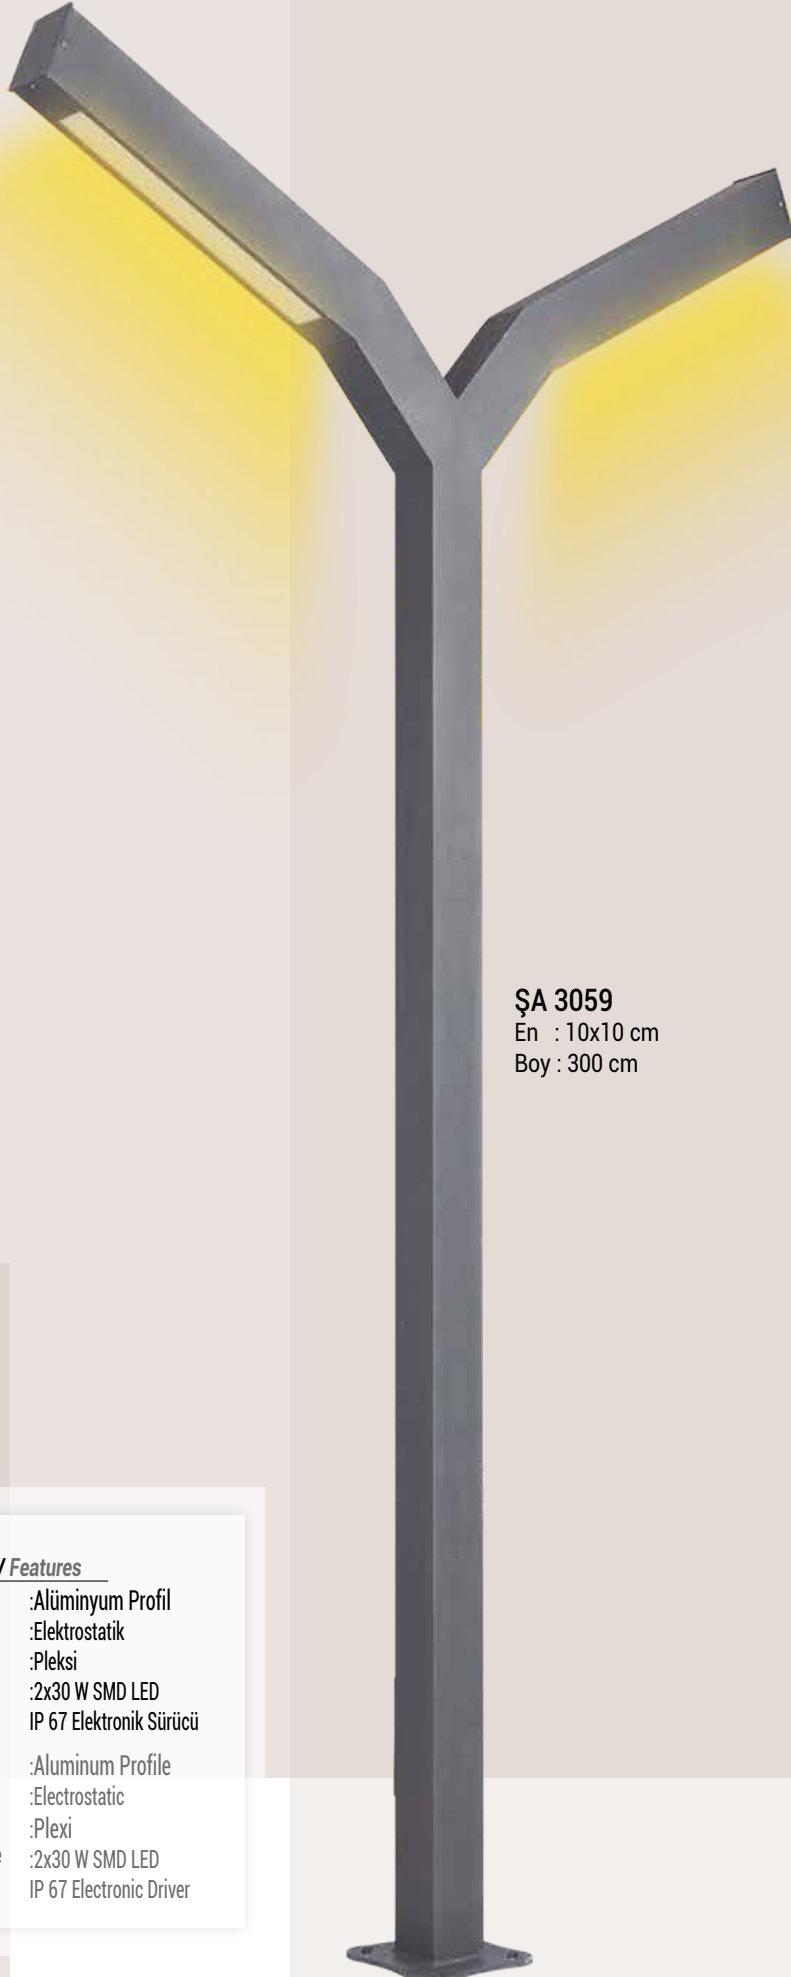

ŞA 3059
En : 10x10 cm
Boy : 300 cm

Özellikler / Features

Malzeme	:Alüminyum Profil
Boya	:Elektrostatik
Cam	:Plexi
Işık Tipi	:2x30 W SMD LED IP 67 Elektronik Sürücü
Material	:Aluminum Profile
Paint	:Electrostatic
Glass	:Plexi
Light Type	:2x30 W SMD LED IP 67 Electronic Driver