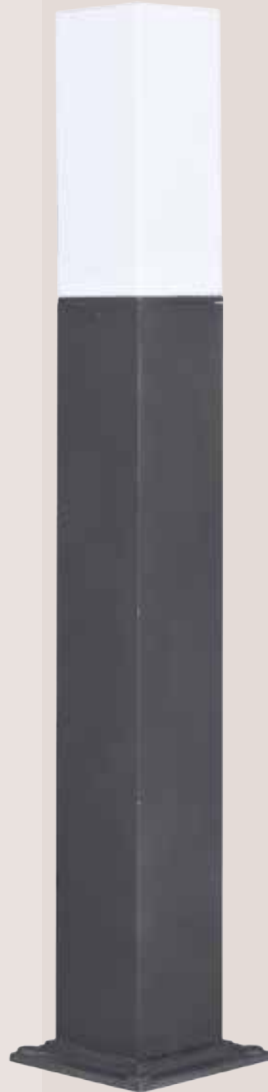

**ŞA 3117**  
**Tavan Armatürü**  
22 x 22 x 22

**ŞA 3116**  
**Duvar Aplığı**  
En : 8x15 cm  
Boy : 25 cm

**ŞA 3120**  
**Duvar Aplığı**  
En : 10x10 cm  
Boy : 30 cm

**ŞA 3118**  
En : 10x10 cm  
Boy : 30 cm