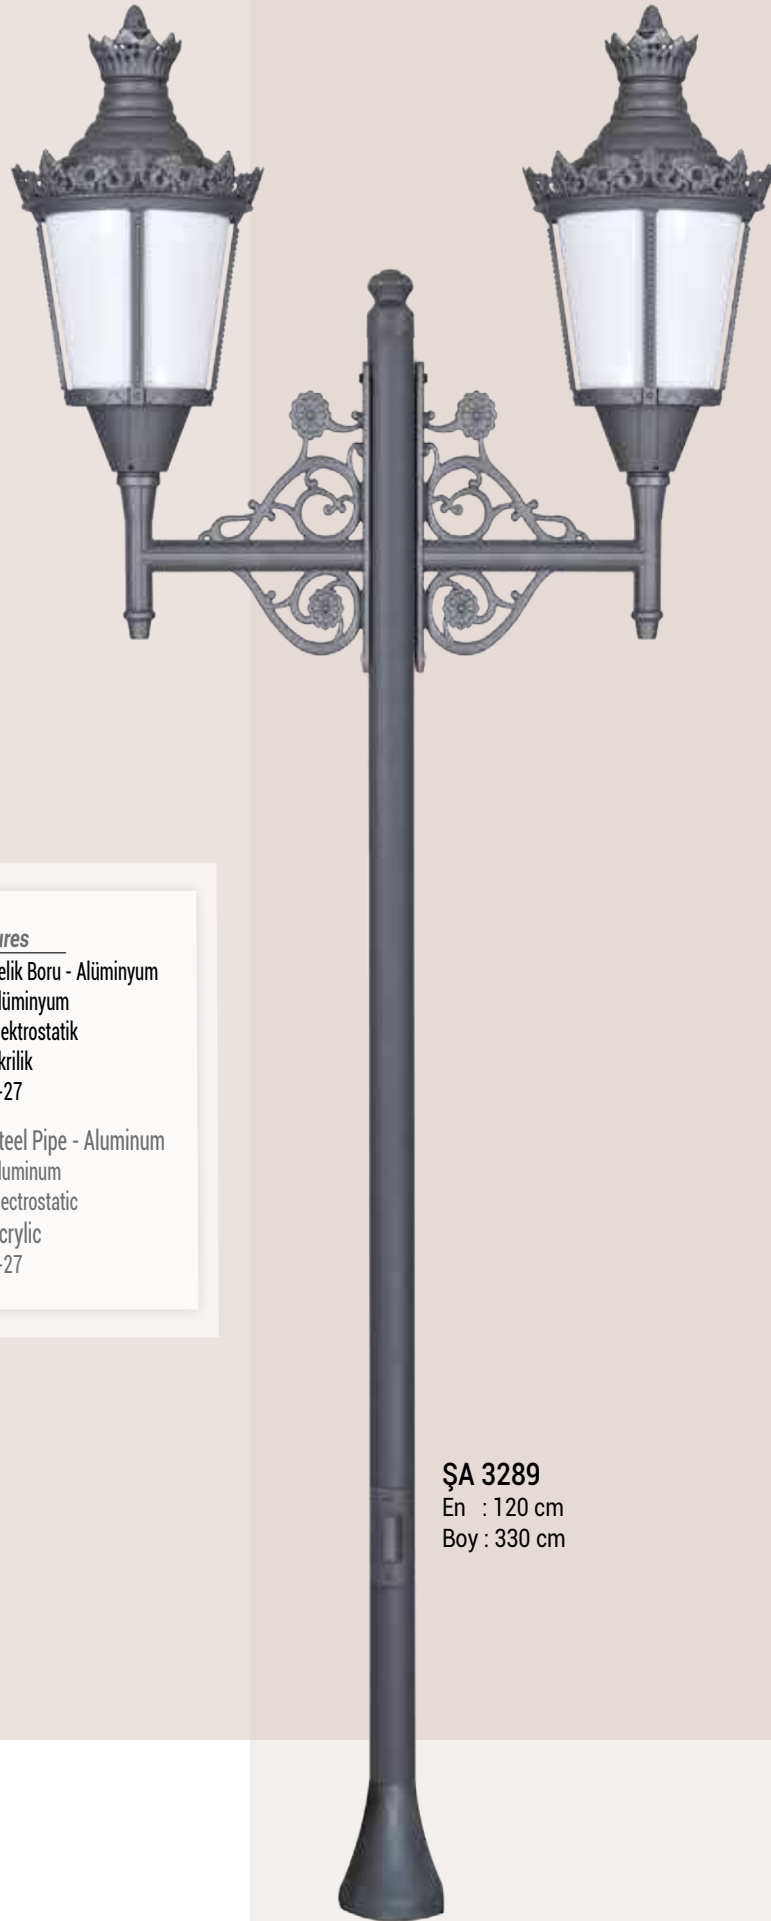

**Material** :Steel Pipe - Aluminum  
**Armature** :Aluminum  
**Paint** :Electrostatic  
**Glass** :Acrylic  
**Light Type** :E-27

ŞA 3287  
En : 70 cm  
Boy : 90 cm

ŞA 3288  
En : 50 cm  
Boy : 130 cm