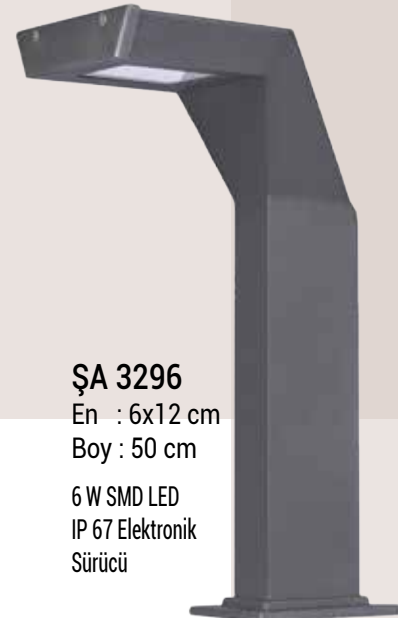

ŞA 3296

En : 6x12 cm
Boy : 50 cm

6 W SMD LED
IP 67 Elektronik
Sürücü