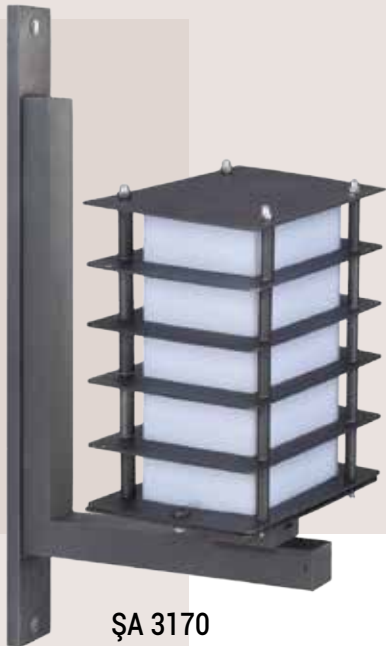

ŞA 3170
En : 16 cm
Boy : 30 cm