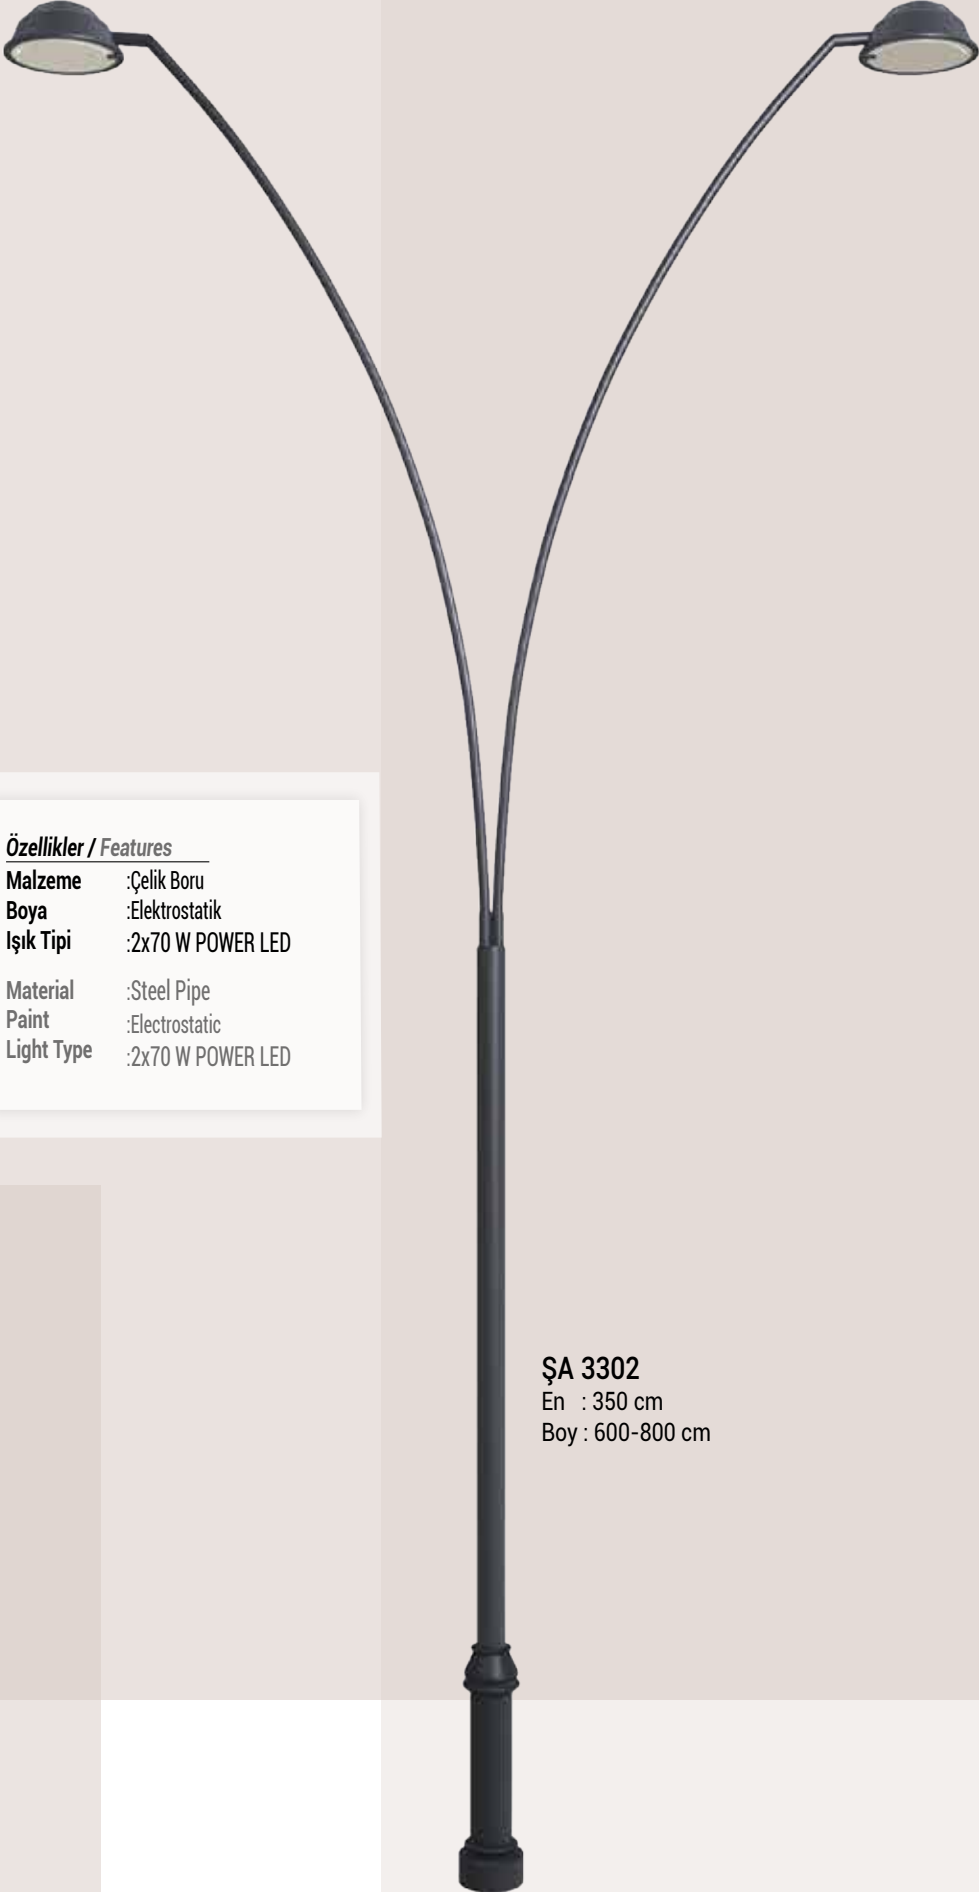

**Özellikler / Features**

<b>Malzeme</b>	:Çelik Boru
<b>Boya</b>	:Elektrostatik
<b>Işık Tipi</b>	:2x70 W POWER LED
<b>Material</b>	:Steel Pipe
<b>Paint</b>	:Electrostatic
<b>Light Type</b>	:2x70 W POWER LED