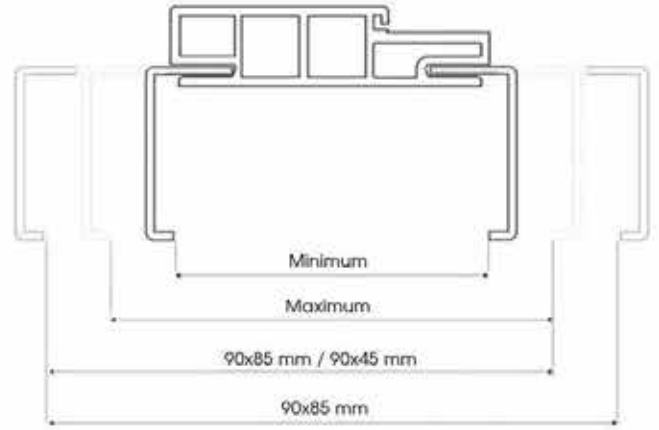

Yüzey koruma filmi / Pvc protection gelatınx

MEMBRAN KAPILAR

PVC kapı; son derece kaliteli, üzerinde oluşturulan oyma desenleri hiçbir şekilde bozulmayan, işlenmesi kolay malzemeler ile yapılan bir kapı türüdür. PVC kapı çeşitleri CNC ile birlikte işlenebilmektedir. Bu nedenle desen ve şekil verilmesi oldukça kolay bir işlemdir. PVC kapılar sık tercih edilen kapı modelleri arasında yer almaktadır. Kanserojen madde içermemesi ve ses yalıtımı konusunda oldukça iyi olması sebebiyle evlerde sıklıkla kullanılır. PVC kapıların oldukça fazla renk seçeneği bulunmaktadır.