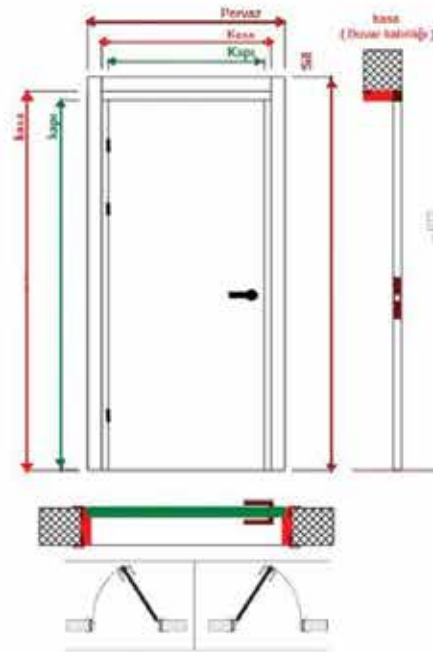

Kompozit(WPC)

Membran(MDF)