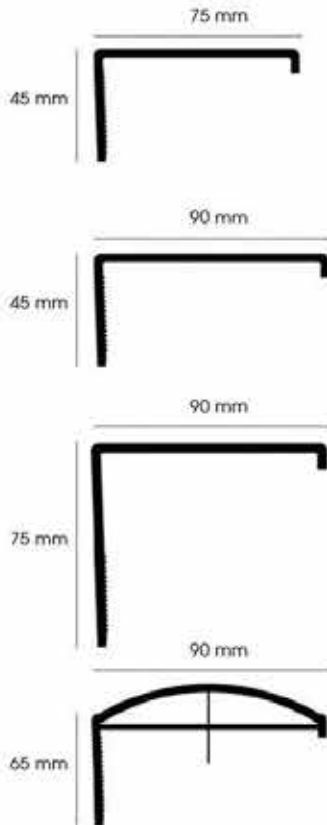

KOMPOZİT KAPILAR / composite doors / wpc أبواب الكمبوزيت

Teknik Özellikler / Technical Specifications

Kompozit Seren, Strafor Dolgulu Kapı Katmanları / Composite Filling Technical Details

Kompozit seren / 38x75
Composite profiles

Strafor / Styrofoam(EPS)

Pvc levha / Pvc sheet

Pvc folyo / Pvc foil

Pvc renk tabakası / Pvc color layer

Yüzey koruma filmi / Pvc protection gelatınx