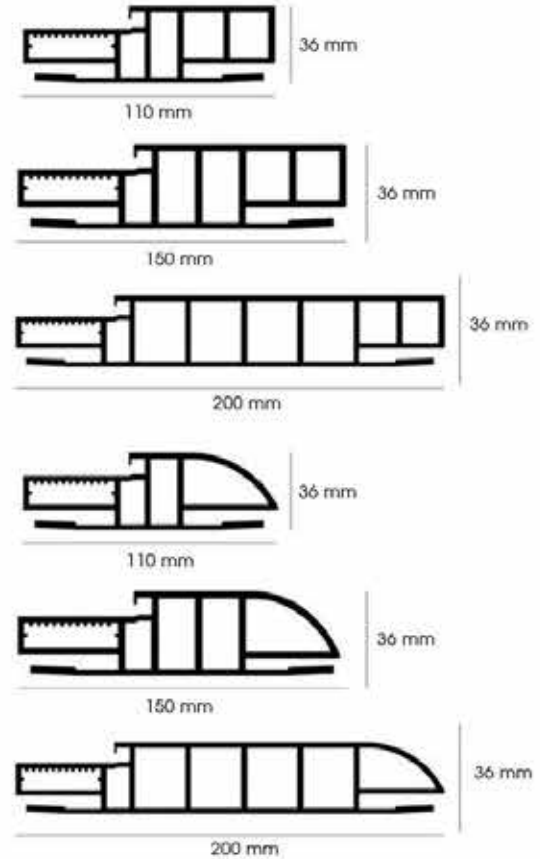

KOMPOZİT KAPILAR / composite doors / wpc أبواب الكمبوزيت

Teknik Özellikler / Technical Specifications

Kompozit Seren, Strafor Dolgulu Kapı Katmanları / Composite Filling Technical Details

Kompozit seren / 38x75
Composite profiles

Strafor / Styrofoam(EPS)

Pvc levha / Pvc sheet

Pvc folyo / Pvc foil

Pvc renk tabakası / Pvc color layer

Yüzey koruma filmi / Pvc protection gelatınx