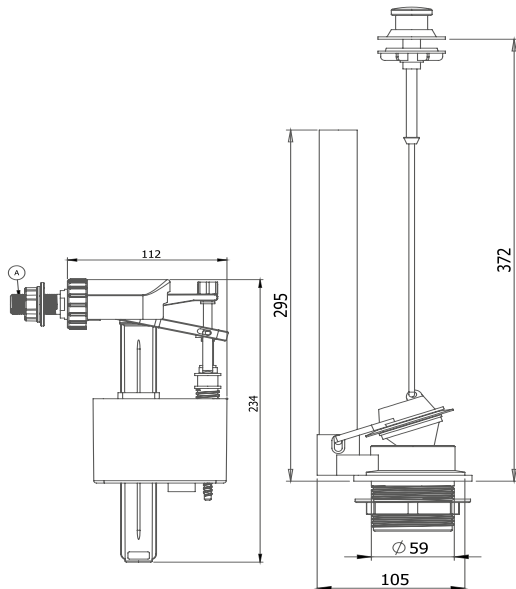

Çekmeli İç Takım (Yandan Giriş)
Pull Type Internal Kit (Side Inlet)