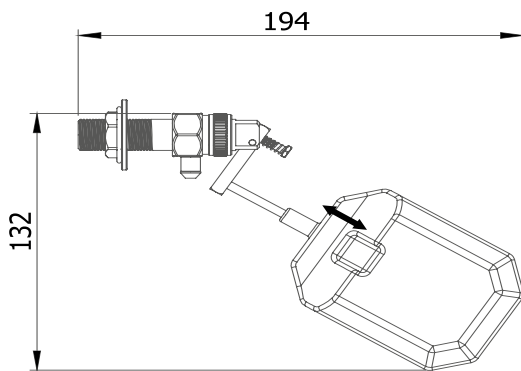

Pirinç Flatör (Alttan Girişli) Brass Float (Bottom Inlet)

- Pirinç Doldurma Grubu · Brass Filling Group
- Hızlı Ve Sessiz Dolum · Quick And Quiet Filling
- 5 Yıl Garanti · 5 Year Warranty

BOX / PCS	KG	CBM
50	12,6	0,09m³

CODE
3010 - 3/8

Pirinç Flatör (Yandan Girişli) Brass Float (Side Inlet)

- Pirinç Doldurma Grubu · Brass Filling Group
- Hızlı Ve Sessiz Dolum · Quick And Quiet Filling
- 5 Yıl Garanti · 5 Year Warranty

BOX / PCS	KG	CBM
50	9,65	0,09m³

CODE
3012 - 3/8