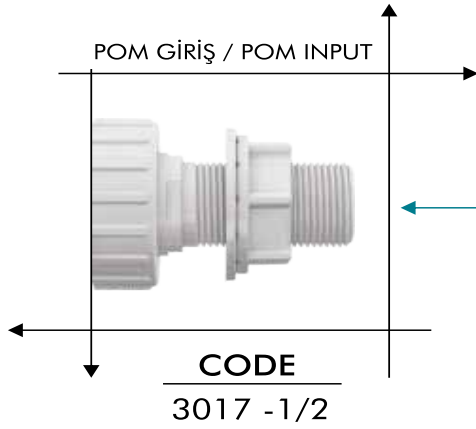

CODE
3008 - 3/8

BOX / PCS | KG | CBM
20 | 12,92 | 0,14m³

CODE
3008 - 1/2

CODE
3008 - 100

Basmalı Aqua İç Takım (Yandan Giriş) Push Type Aqua Internal Kit (Side Inlet)

- PE Gövde
- Silikon Conta
- Ayarlanabilir Boy Ayarı
- Hızlı Ve Sessiz Dolum
- POM Doldurma Grubu
- 5 Yıl Garanti
- PE Body
- Silicone Gasket
- Adjustable Height Adjustment
- Quick And Quiet Filling
- POM Filling Group
- 5 Year Warranty