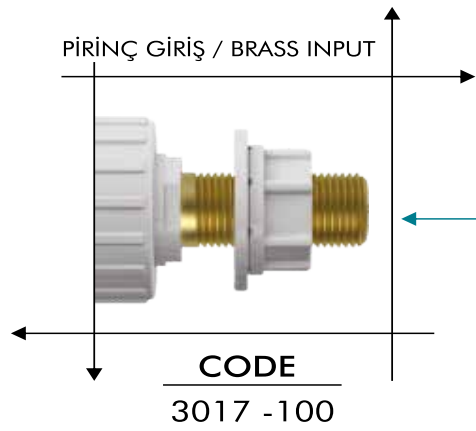

CODE
3008 - 3/8

BOX / PCS | KG | CBM
20 | 12,92 | 0,14m³

CODE
3008 - 1/2

CODE
3008 - 100

Basmalı Aqua İç Takım (Yandan Giriş) Push Type Aqua Internal Kit (Side Inlet)

- PE Gövde
- Silikon Conta
- Ayarlanabilir Boy Ayarı
- Hızlı Ve Sessiz Dolum
- POM Doldurma Grubu
- 5 Yıl Garanti
- PE Body
- Silicone Gasket
- Adjustable Height Adjustment
- Quick And Quiet Filling
- POM Filling Group
- 5 Year Warranty