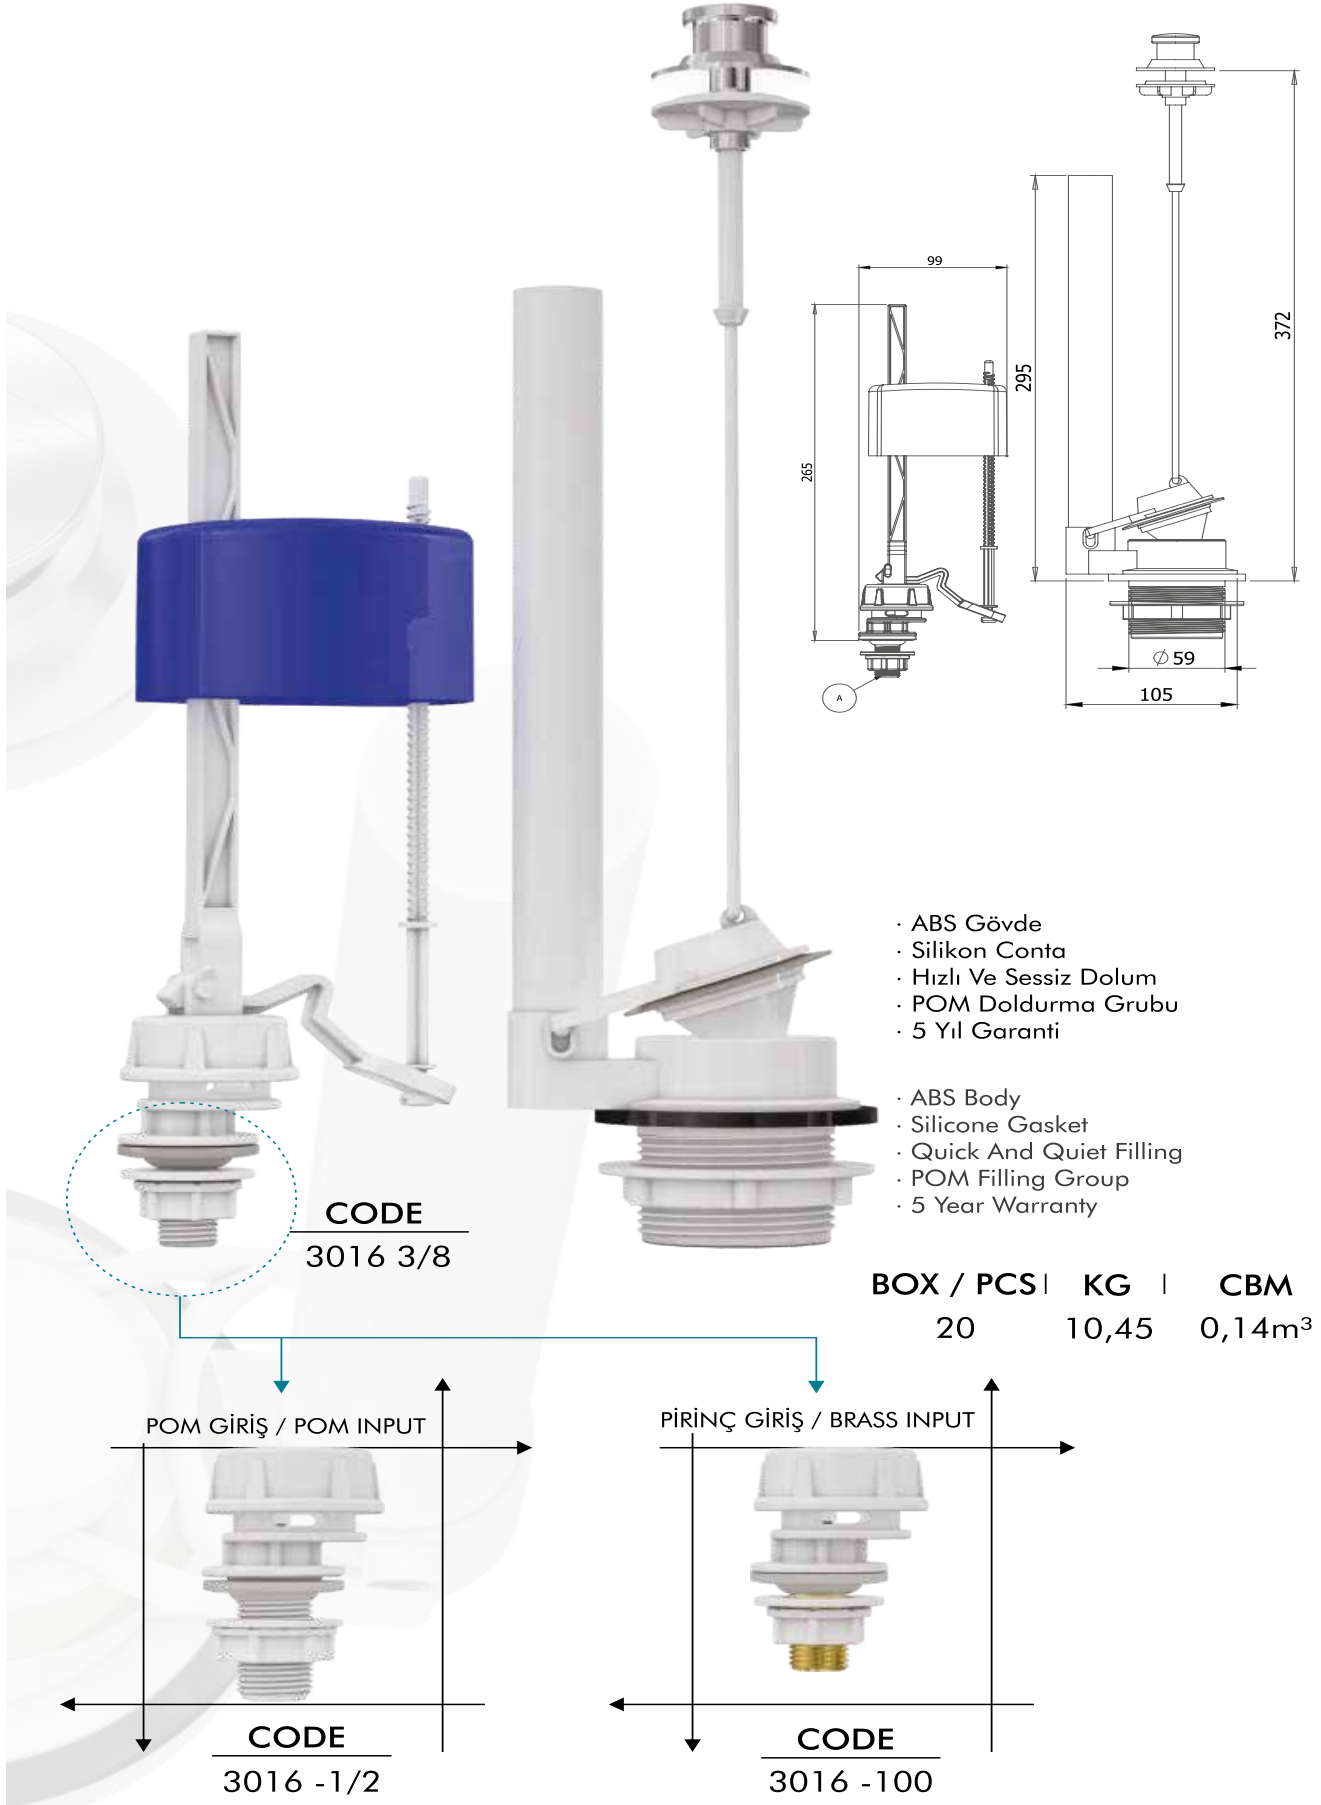

Çekmeli İç Takım (Alttan Giriş) Pull Type Internal Kit (Bottom Inlet)