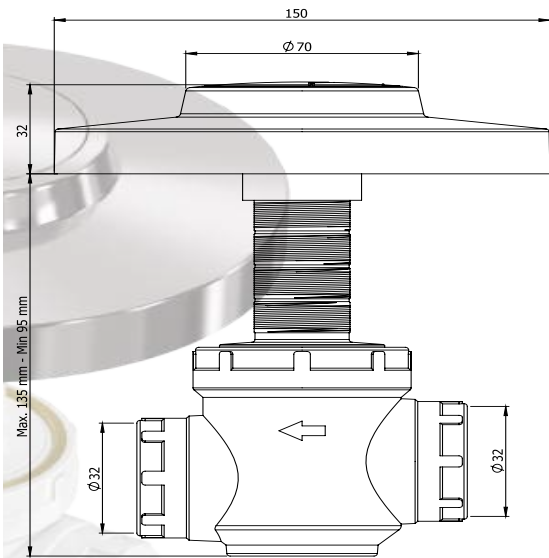

CODE | 7028 F

BAKIR
COPPER

CODE | 7028 B

ANTİK BAKIR
ANTIQUE COPPER

CODE | 7028 AB

ANTİK GOLD
ANTIQUE GOLD

CODE | 7028 AG

- PPR Gövde
- Ayarlanabilir Boy
- Akış Süresi 8sn
- Çalışma Basıncı 1 -7 Bar
- Soft Buton
- Birbiriyle Uyumlu Paneller
- Piring İç Mekanizma
- 3 Yıl Garanti