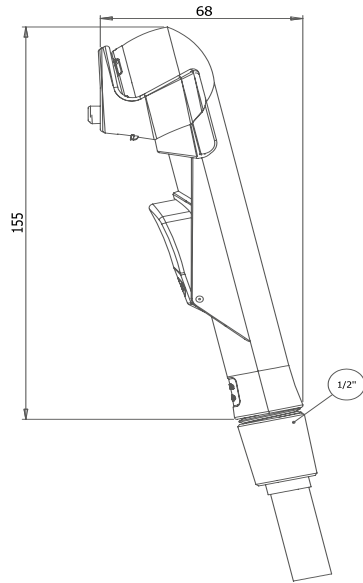

Smart Taharetmatik Temizlik Seti

Smart Shut Off Cleaning Set

CODE	BOX / PCS	KG	CBM
4028	32	13.58	0,09m³
4028 PLS*	32	12.57	0,09m³

* PLS Kodlu Ürünlerimiz Plastik İç Boruludur
* PLS Coded Products Plastic Inner Pipe

- ABS Gövde
- Pirinç İç Boru
- Pvc Beyaz Örgülü Hortum
- Bağlantı Uçları Pirinç
- Ayarlanabilir Akış Hızı
- Max 65 C Sıcaklık
- Filtireli Giriş
- 5 Yıl Garanti

- ABS Body
- Brass Inner Pipe
- Pvc White Braided Hose
- Brass Connecting Tips
- Adjustable Flow Speed
- Max 65 C Temperature
- Filtered Input
- 5 Year Warranty

Smart Taharetmatik Temizlik Seti

Smart Shut Off Cleaning Set

CODE	BOX / PCS	KG	CBM
4031	32	13.9	0,09m³
4031 PLS*	32	12.89	0,09m³

* PLS Kodlu Ürünlerimiz Plastik İç Boruludur
* PLS Coded Products Plastic Inner Pipe

- ABS Gövde
- Pirinç İç Boru
- Pvc Beyaz Örgülü Hortum
- Bağlantı Uçları Pirinç
- Ayarlanabilir Akış Hızı
- 360 Derece Dönebilen Hortum
- Max 65 C Sıcaklık
- Filtireli Giriş
- 5 Yıl Garanti

- ABS Body
- Brass Inner Pipe
- Pvc White Braided Hose
- Brass Connecting Tips
- Adjustable Flow Speed
- Rotateable Hose On 360 Degree
- Max 65 C Temperature
- Filtered Input
- 5 Year Warranty