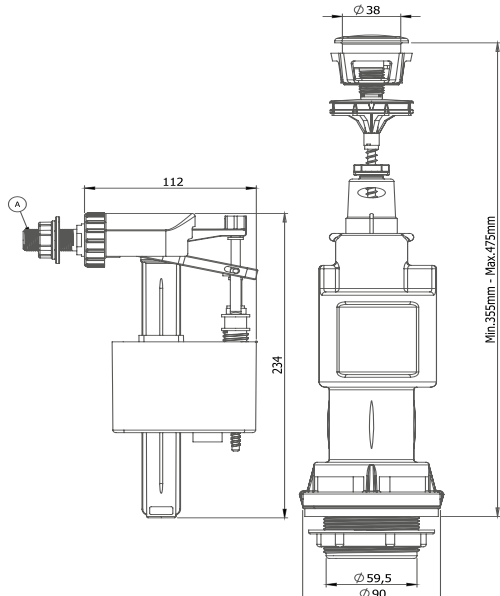

CODE
3008 - 3/8

BOX / PCS | KG | CBM
20 | 12,92 | 0,14m³

CODE
3008 - 1/2

CODE
3008 - 100

Basmalı Aqua İç Takım (Yandan Giriş) Push Type Aqua Internal Kit (Side Inlet)

- PE Gövde
- Silikon Conta
- Ayarlanabilir Boy Ayarı
- Hızlı Ve Sessiz Dolum
- POM Doldurma Grubu
- 5 Yıl Garanti
- PE Body
- Silicone Gasket
- Adjustable Height Adjustment
- Quick And Quiet Filling
- POM Filling Group
- 5 Year Warranty