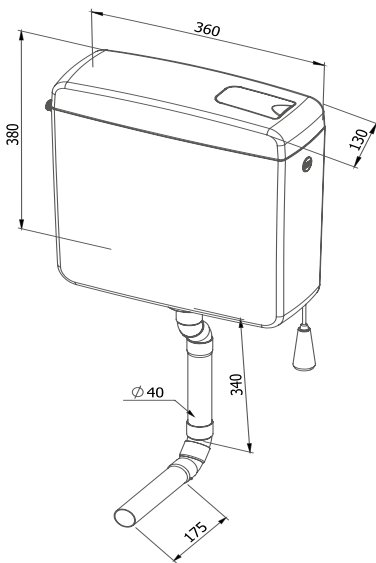

- PS Gövde
- Çift Fonksiyonlu Boğaltma Sistemi
- Yandan Veya Altan Su Girişli
- Max. 9 Lt
- Klozet Üstü Kullanım İçin Uygundur
- 5 Yıl Garanti

- PS Body
- Double Function Discharge System
- Side Or Bottom Water Inlet
- Max. 9 L
- Suitable For Use Over Toilet
- 5 Year Warranty