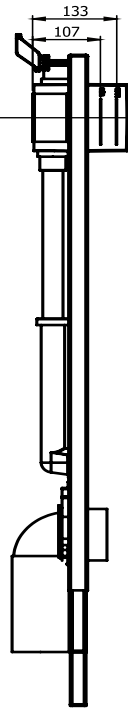

FÜME
SMOKED
CODE 7131 F

BAKIR
COPPER
CODE 7131 B

ANTİK GOLD
ANTIQUÉ GOLD
CODE 7131 AB

ANTİK BAKIR
ANTIQUÉ COPPER
CODE 7131 AG

- PPR Gövde
- Ayarlanabilir Boy
- Akış Süresi Min 4 Sn. Max 8 Sn.
- Çalışma Basıncı 1-7 Bar
- Soft Buton
- Birbiri ile Uyumlu Paneller
- PPR Gövde Piriç İç Mekanizma
- 3 Yıl Garantili Kolay
- Sökülüp Takılabilen Piriç Rekorlu Sistem
- Alçıpan ve tuğla Duvara uygulanır
- Korozyona Dirençli Elektrostatik Boya
- TS EN 997 Standardına Uygun Gövde Yapısı