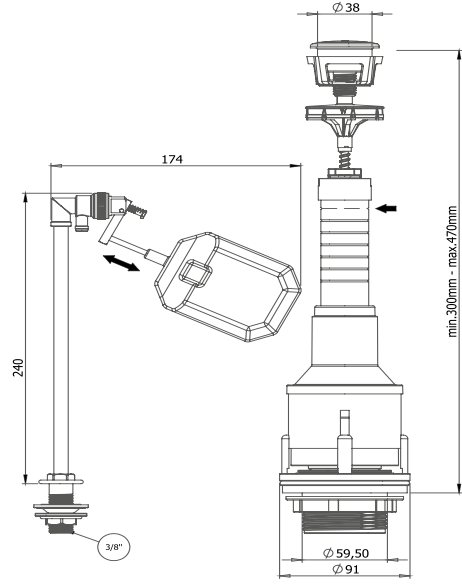

- ABS Gövde
- Silikon Conta
- Ayarlanabilir Boy Ayarı
- Hızlı Ve Sessiz Dolum
- Soft Buton
- Piring Doldurma Grubu
- 5 Yıl Garanti
- ABS Body
- Silicone Gasket
- Adjustable Height Adjustment
- Quick And Quiet Filling
- Soft Button
- Brass Filling Group
- 5 Year Warranty

BOX / PCS | KG | CBM
20 15,45 0,14m³