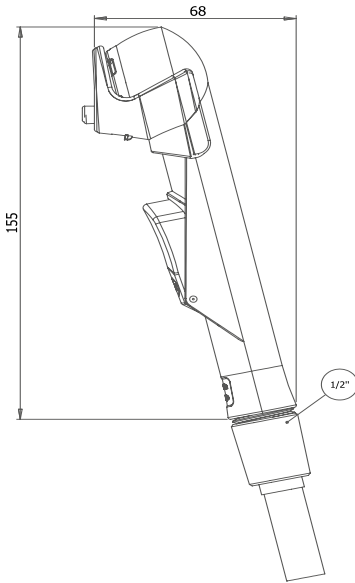

Smart Taharetmatik Temizlik Seti - Bakır

Smart Shut Off Cleaning Set - Copper

1. ABS Gövde
   - Piring İç Boru
   - Piring Spiral Hortum
   - Ayarlanabilir Akış Hızı
   - 360 Derece Dönebilen
   - Filtreli Giriş
   - Max 65 C Sıcaklık
   - 5 Yıl Garanti
2. ABS Body
   - Brass Inner Pipes
   - Brass Spiral Hose
   - Adjustable Flow Speed
   - Able To Rotate On 360 Degree
   - Filtered Input
   - Max 65 C Temperature
   - 5 Year Warranty

CODE	BOX / PCS	KG	CBM
4034 B	32	16.73	0,09m³
4034 B-PLS*	32	16.09	0,09m³

- PLS Kodlu Ürünlerimiz Plastik İç Boruludur
- PLS Coded Products Plastic Inner Pipe

Smart Taharetmatik Temizlik Seti - Antik Bakır

Smart Shut Off Cleaning Set - Antique Copper

1. ABS Gövde
   - Piring İç Boru
   - Piring Spiral Hortum
   - Ayarlanabilir Akış Hızı
   - 360 Derece Dönebilen
   - Filtreli Giriş
   - Max 65 C Sıcaklık
   - 5 Yıl Garanti
2. ABS Body
   - Brass Inner Pipes
   - Brass Spiral Hose
   - Adjustable Flow Speed
   - Able To Rotate On 360 Degree
   - Filtered Input
   - Max 65 C Temperature
   - 5 Year Warranty