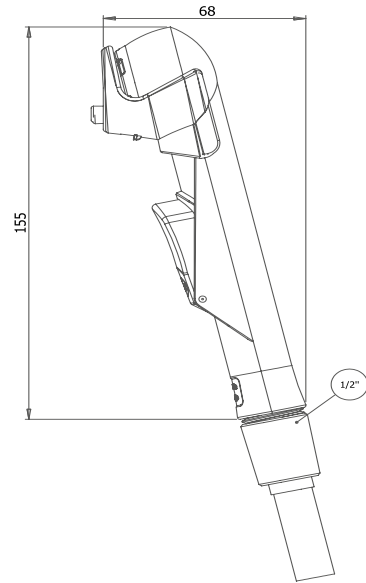

1. ABS Gövde
   - Piriç İç Boru
   - Piriç Spiral Hortum
   - Ayarlanabilir Akış Hızı
   - 360 Derece Dönebilen
   - Filtreli Giriş
   - Max 65 C Sıcaklık
   - 5 Yıl Garanti
2. ABS Body
   - Brass Inner Pipes
   - Brass Spiral Hose
   - Adjustable Flow Speed
   - Able To Rotate On 360 Degree
   - Filtered Input
   - Max 65 C Temperature
   - 5 Year Warranty