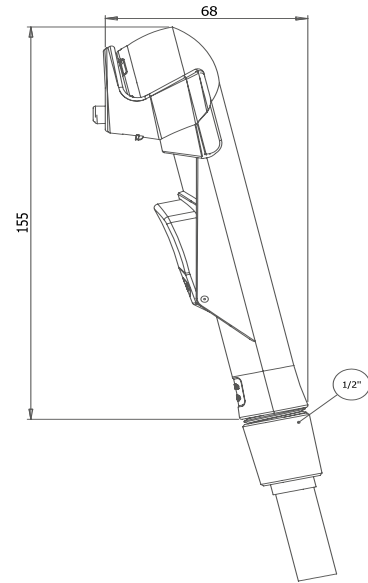

- ABS Şeffaf Gövde
- Pirinç İç Boru
- Pvc Gri Örgülü Hortum
- Bağlantı Uçları Pirinç
- Ayarlanabilir Akış Hızı
- 360 Derece Dönebilen Hortum
- Max 65 C Sıcaklık
- Filtreli Giriş
- 5 Yıl Garanti
- ABS Transparent Body
- Brass Inner Pipe
- Pvc Grey Braided Hose
- Brass Connecting Tips
- Adjustable Flow Speed
- Rotateable Hose On 360 Degree
- Max 65 C Temperature
- Filtered Input
- 5 Year Warranty