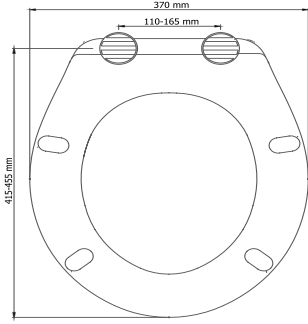

Okyanus Klozet Kapağı - Beyaz Okyanus Toilet Seat Cover - White