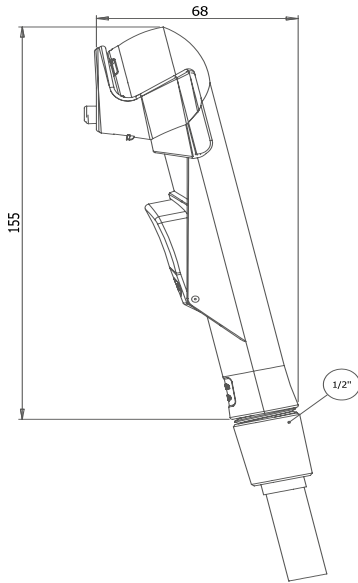

Smart Taharetmatik Temizlik Seti - Krom

Smart Shut Off Cleaning Set - Chrome

1. ABS Gövde
   - Piriç İç Boru
   - Paslanmaz Spiral Hortum
   - Ayarlanabilir Akış Hızı
   - 360 Derece Dönebilen
   - Filtreli Giriş
   - Max 65 C Sıcaklık
   - 5 Yıl Garanti
2. ABS Body
   - Brass Inner Pipes
   - Stainless Spiral Hose
   - Adjustable Flow Speed
   - Able To Rotate On 360 Degree
   - Filtered Input
   - Max 65 C Temperature
   - 5 Year Warranty

1. ABS Gövde
   - Piriç İç Boru
   - Piriç Spiral Hortum
   - Ayarlanabilir Akış Hızı
   - 360 Derece Dönebilen
   - Filtreli Giriş
   - Max 65 C Sıcaklık
   - 5 Yıl Garanti
2. ABS Body
   - Brass Inner Pipes
   - Brass Spiral Hose
   - Adjustable Flow Speed
   - Able To Rotate On 360 Degree
   - Filtered Input
   - Max 65 C Temperature
   - 5 Year Warranty