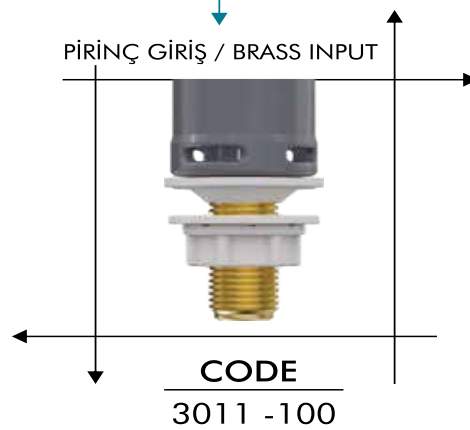

CODE
3011 - 3/8

- Hızlı Ve Sessiz Dolum
- POM Doldurma Grubu
- Filireli Giriş
- 5 Yıl Garanti

- Quick And Quiet Filling
- POM Filling Group
- Filtered Inlet
- 5 Year Warranty

BOX / PCS | KG | CBM
70 | 15,1 | 0,14m³