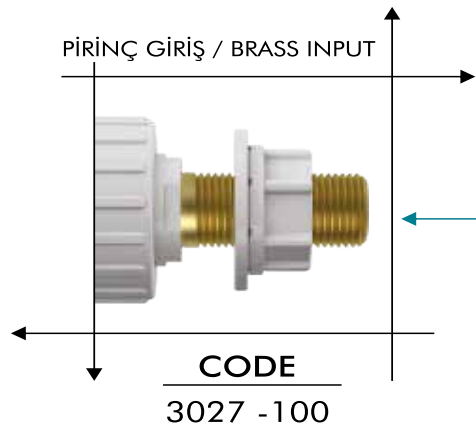

Omega Flatör (Yandan Girişli) Omega Master Float (Side Inlet)

- Hızlı Ve Sessiz Dolum
- POM Doldurma Grubu
- 5 Yıl Garanti
- Quick And Quiet Filling
- POM Filling Group
- 5 Year Warranty

BOX / PCS | KG | CBM
45 13,25 0,14m³