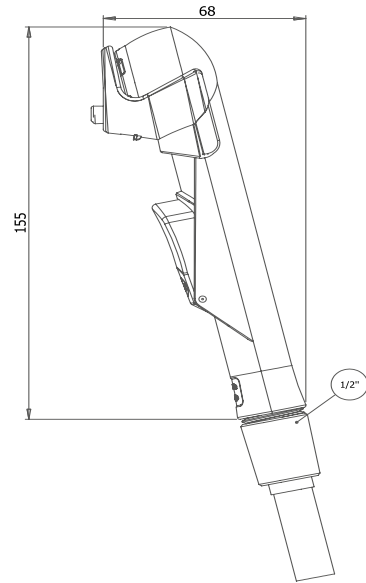

Smart Taharetmatik Temizlik Seti - Antik Gold Smart Shut Off Cleaning Set - Antique Gold

1. ABS Gövde
   - Piriç İç Boru
   - Piriç Spiral Hortum
   - Ayarlanabilir Akış Hızı
   - 360 Derece Dönebilen
   - Filtreli Giriş
   - Max 65 C Sıcaklık
   - 5 Yıl Garanti
2. ABS Body
   - Brass Inner Pipes
   - Brass Spiral Hose
   - Adjustable Flow Speed
   - Able To Rotate On 360 Degree
   - Filtered Input
   - Max 65 C Temperature
   - 5 Year Warranty

CODE	BOX / PCS	KG	CBM
4034 AG	32	16.73	0,09m³
4034 AG-PLS*	32	16.09	0,09m³

* PLS Kodlu Ürünlerimiz Plastik İç Boruludur
* PLS Coded Products Plastic Inner Pipe