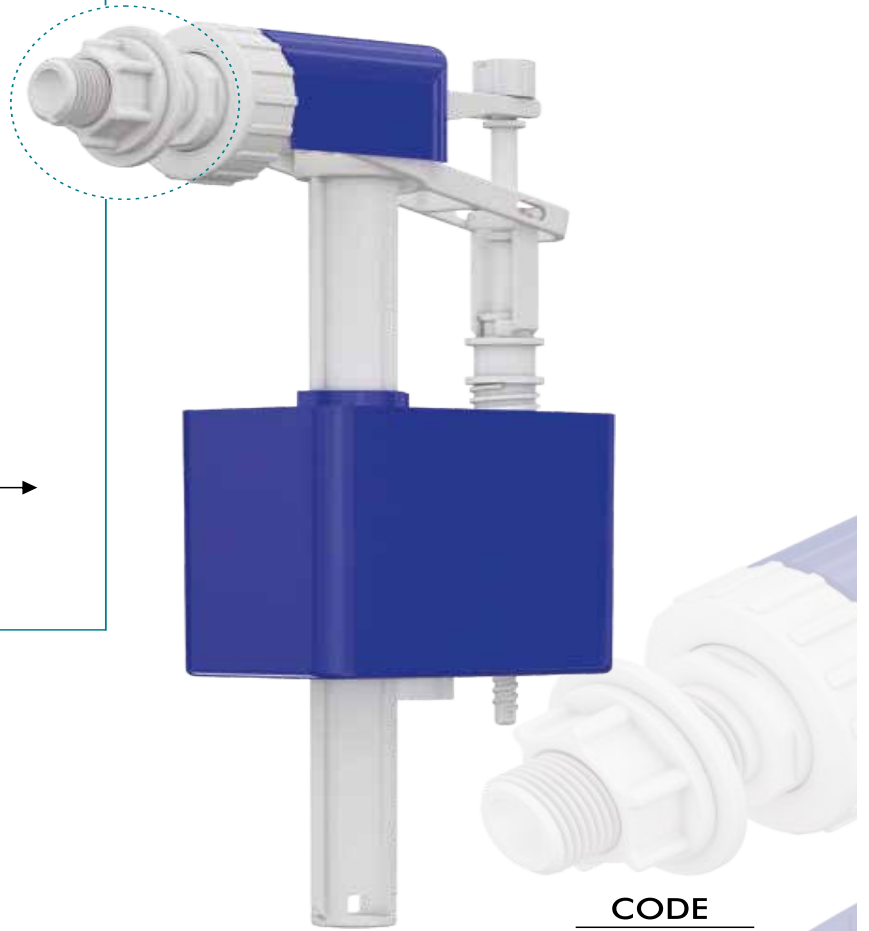

BOX / PCS | KG | CBM
70 | 15,1 | 0,14m³

Omega Flatör (Yandan Girişli) Omega Master Float (Side Inlet)

- Hızlı Ve Sessiz Dolum
- POM Doldurma Grubu
- 5 Yıl Garanti
- Quick And Quiet Filling
- POM Filling Group
- 5 Year Warranty