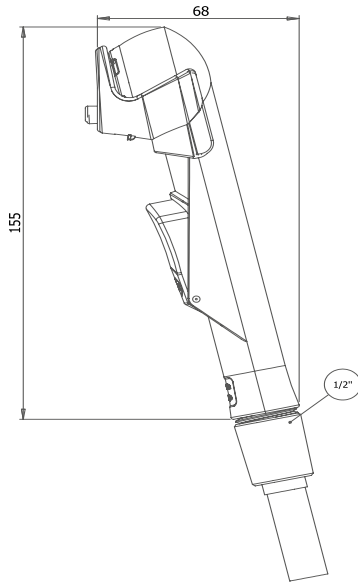

Smart Taharetmatik Temizlik Seti

Smart Shut Off Cleaning Set

1. ABS Şeffaf Gövde
   - Plastik İç Boru
   - Paslanmaz Spiral Hortum
   - 360 Derece Dönebilen
   - Ayarlanabilir Akış Hızı
   - Filtreli Giriş
   - Max 65 C Sıcaklık
   - 5 Yıl Garanti
2. ABS Transparent Body
   - Plastic Inner Pipes
   - Stainless Spiral Hose
   - Able To Rotate On 360 Degree
   - Adjustable Flow Speed
   - Filtered Input
   - Max 65 C Temperature
   - 5 Year Warranty

1. ABS Şeffaf Gövde
   - Plastik İç Boru
   - Pvc Gri Örgülü Hortum
   - 360 derece Dönebilen
   - Bağlantı Uçları Pirinç
   - Ayarlanabilir Akış Hızı
   - Max 65 C Sıcaklık
   - Filtreli Giriş
   - 5 Yıl Garanti
2. ABS Transparent Body
   - Plastic Inner Pipe
   - Pvc Grey Braided Hose
   - Able To Rotate On 360 Degree
   - Brass Connecting Tips
   - Adjustable Flow Speed
   - Max 65 C Temperature
   - Filtered Input
   - 5 Year Warranty