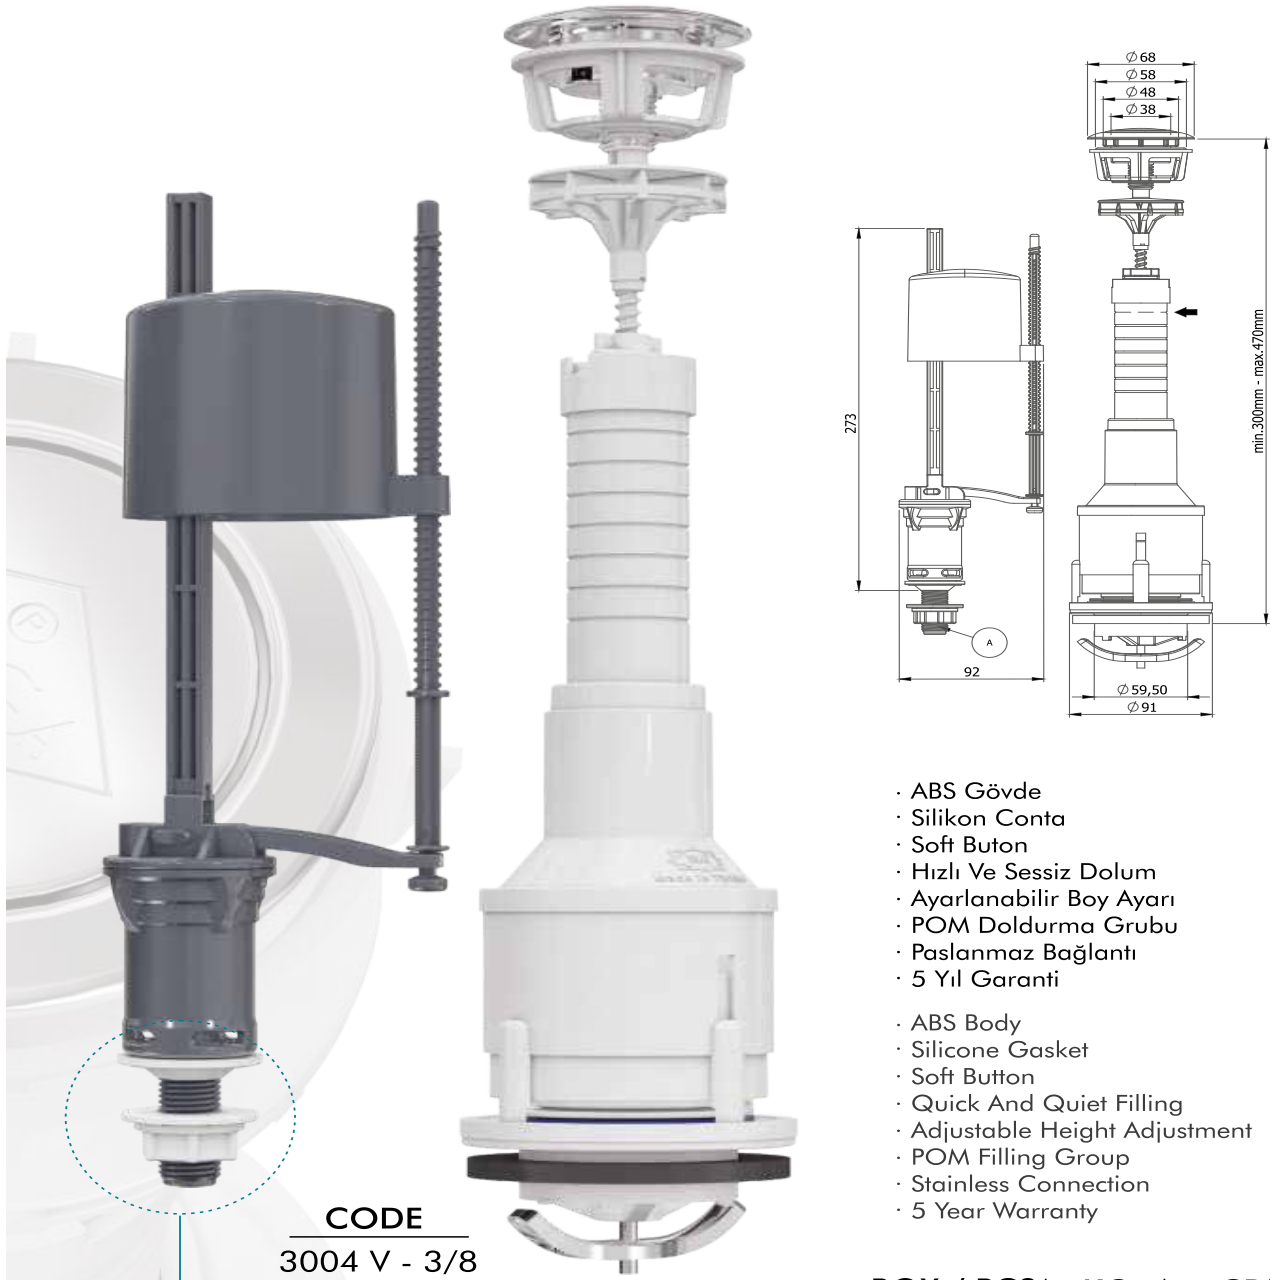

Basmalı Monoblok İç Takım (Alttan Giriş) Push Type Monoblock Internal Kit (Bottom Inlet)