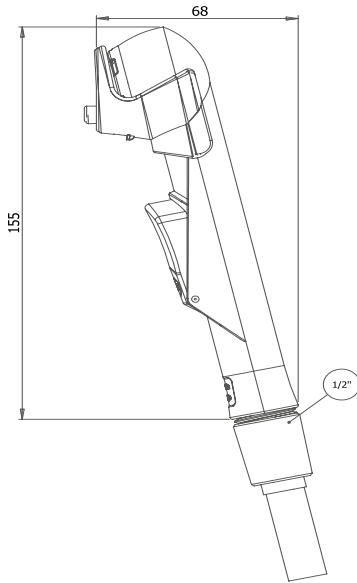

Smart Taharetmatik Temizlik Seti - Krom

Smart Shut Off Cleaning Set - Chrome

- ABS Gvde
- Piring İ Boru
- Pvc Gri Örgl Hortum
- Baėlantı Uları Piring
- Ayarlanabilir Akıř Hızı
- 360 Derece Dnebilen Hortum
- Max 65 C Sıcaklık
- Filtireli Giriř
- 5 Yıl Garanti
- ABS Body
- Brass Grey Inner Pipe
- Pvc Braided Hose
- Brass Connecting Tips
- Adjustable Flow Speed
- Max 65 C Temperature
- Filtered Input
- 5 Year Warranty

- ABS Gvde
- Piring İ Boru
- Pvc Gri Örgl Hortum
- Baėlantı Uları Piring
- Ayarlanabilir Akıř Hızı
- Max 65 C Sıcaklık
- Filtireli Giriř
- 5 Yıl Garanti

- ABS Body
- Brass Inner Pipe
- Pvc Grey Braided Hose
- Brass Connecting Tips
- Adjustable Flow Speed
- Max 65 C Temperature
- Filtered Input
- 5 Year Warranty