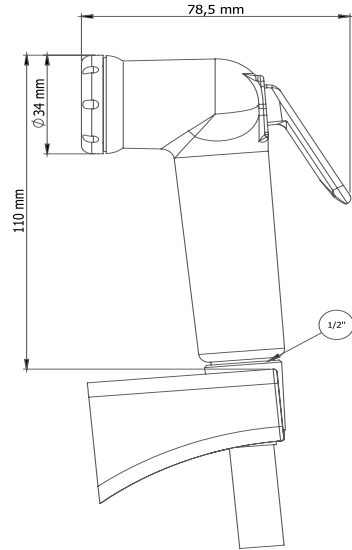

Taharetmatik Temizlik Seti - Krom
Shut Off Cleaning Set - Chrome

1. ABS Gövde
   - Paslanmaz Spiral Hortum
   - Bağlantı Uçları Piriç
   - 360 Derece Dönebilen
   - Ayarlanabilir Akış Hızı
   - Sürekli Akış Özelliği
   - Filtreli Giriş
   - Max 65 C Sıcaklık
   - 5 Yıl Garanti
2. ABS Body
   - Stainless Spiral Hose
   - Brass Connecting Tips
   - Able To Rotate On 360 Degree
   - Adjustable Flow Speed
   - Continuous Flow Feature
   - Filtered Input
   - Max 65 C Temperature
   - 5 Year Warranty

CODE | BOX / PCS | KG | CBM
3029 | 30/60 | 10,90/21,28 | 0,08-0,12m³

Taharetmatik Temizlik Seti - Krom
Shut Off Cleaning Set - Chrome

1. ABS Gövde
   - Piriç Spiral Hortum
   - 360 Derece Dönebilen
   - Bağlantı Uçları Piriç
   - Ayarlanabilir Akış Hızı
   - Sürekli Akış Özelliği
   - Filtreli Giriş
   - Max 65 C Sıcaklık
   - 5 Yıl Garanti
2. ABS Body
   - Brass Spiral Hose
   - Able To Rotate On 360 Degree
   - Brass Connecting Tips
   - Adjustable Flow Speed
   - Continuous Flow Feature
   - Filtered Input
   - Max 65 C Temperature
   - 5 Year Warranty

CODE | BOX / PCS | KG | CBM
3034 | 30/60 | 13,84 ve 27,45 | 0,08-0,12m³