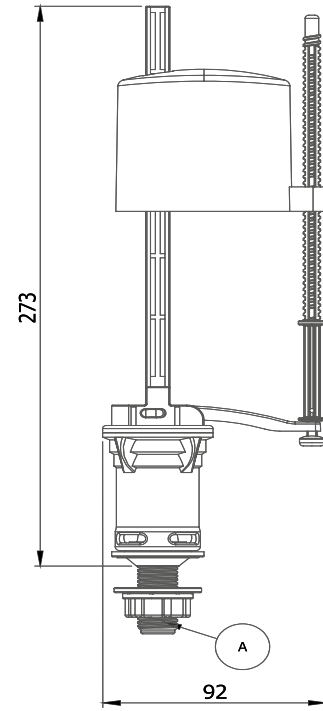

Master Flatör (Altan Girişli)
Master Float (Bottom Inlet)