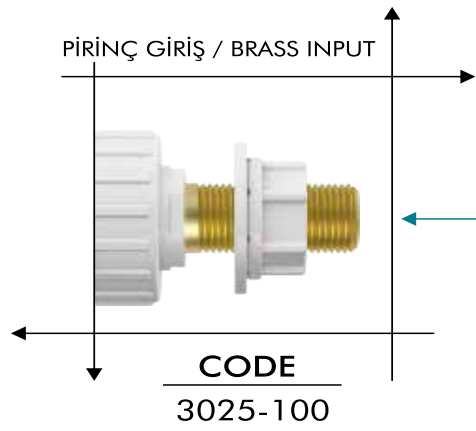

CODE
3004 - 3/8

BOX / PCS | KG | CBM
20 | 13,05 | 0,14m³

POM GİRİŞ / POM INPUT

CODE
3004 - 1/2

PİRİNÇ GİRİŞ / BRASS INPUT

CODE
3004 - 100

Basmalı İç Takım (Yandan Giriş) Push Type Internal Kit (Side Inlet)

- ABS Gövde
- Silikon Conta
- Soft Buton
- Kolay Montaj
- Hızlı Ve Sessiz Dolum
- Ayarlanabilir Boy Ayarı
- POM Doldurma Grubu
- 5 Yıl Garanti