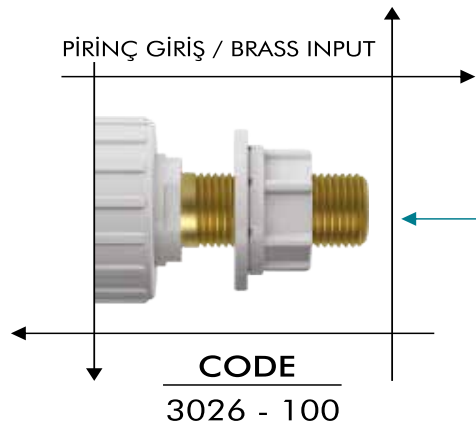

CODE
3003 -100

Çekmeli İç Takım (Yandan Giriş)
Pull Type Internal Kit (Side Inlet)

CODE
3026 - 3/8

- ABS Gövde
- Silikon Conta
- Hızlı Ve Sessiz Dolum
- POM Doldurma Grubu
- 5 Yıl Garanti
- ABS Body
- Silicone Gasket
- Quick And Quiet Filling
- POM Filling Group
- 5 Year Warranty