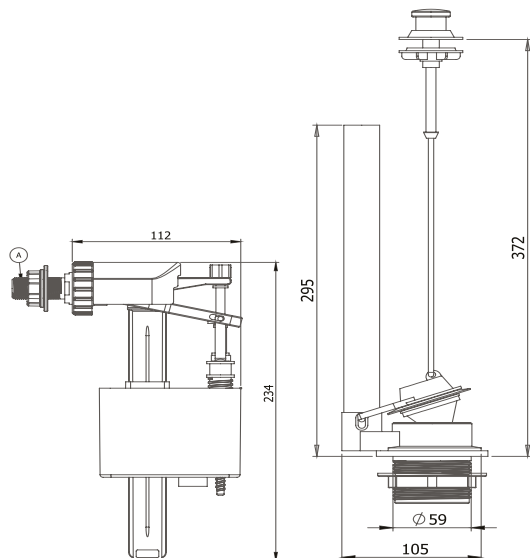

BOX / PCS | KG | CBM
20 | 11,85 | 0,14m³

Çekmeli İç Takım (Alttan Giriş) Pull Type Internal Kit (Bottom Inlet)

Çekmeli İç Takım (Yandan Giriş) Pull Type Internal Kit (Side Inlet)

CODE
3018 - 3/8

- ABS Gövde
- Silikon Conta
- Hızlı Ve Sessiz Dolum
- POM Doldurma Grubu
- 5 Yıl Garanti
- ABS Body
- Silicone Gasket
- Quick And Quiet Filling
- POM Filling Group
- 5 Year Warranty