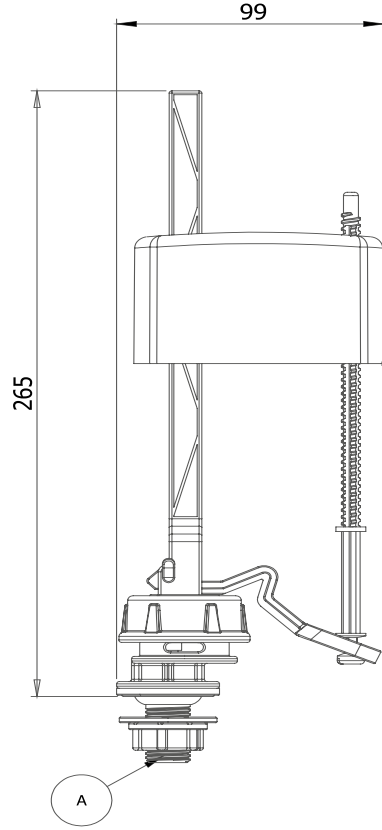

- Hızlı Ve Sessiz Dolum
- POM Doldurma Grubu
- 5 Yıl Garanti
- Quick And Quiet Filling
- POM Filling Group
- 5 Year Warranty

BOX / PCS | KG | CBM
55 | 11.0 | 0,14m³