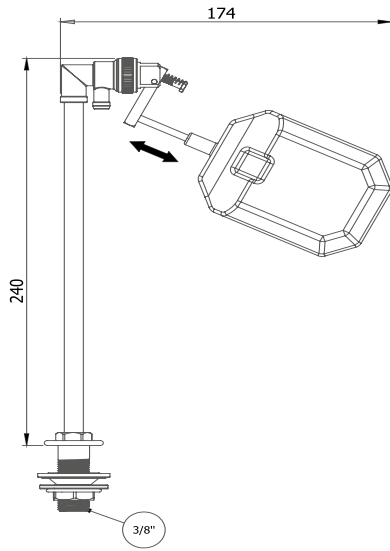

BOX / PCS | KG | CBM
55 | 11.0 | 0,14m³

POM GİRİŞ / POM INPUT

CODE

3009 -1/2

PIRİNÇ GİRİŞ / BRASS INPUT

CODE

3009 -100

Pirinç Flatör (Alttan Girişli) Brass Float (Bottom Inlet)