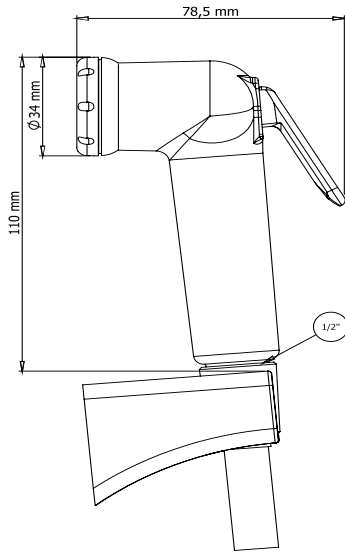

Taharetmatik Temizlik Seti - Krom Shut Off Cleaning Set - Chrome

- ABS Gövde
- Pvc Gri Örgülü Hortum
- Bağlantı Uçları Pirinç
- Ayarlanabilir Akış Hızı
- Sürekli Akış Özelliği
- Filtreli Giriş
- Max 65 C Sıcaklık
- 5 Yıl Garanti

- ABS Body
- Pvc Grey Braided Hose
- Brass Connecting Tips
- Adjustable Flow Speed
- Continuous Flow Feature
- Filtered Input
- Max 65 C Temperature
- 5 Year Warranty

- ABS Gövde
- Pvc Gri Örgülü Hortum
- 360 Derece Dönebilen
- Bağlantı Uçları Pirinç
- Ayarlanabilir Akış Hızı
- Sürekli Akış Özelliği
- Filtreli Giriş
- Max 65 C Sıcaklık
- 5 Yıl Garanti
- ABS Body
- Pvc Grey Braided Hose
- Able To Rotate On 360 Degree
- Brass Connecting Tips
- Adjustable Flow Speed
- Continuous Flow Feature
- Filtered Input
- Max 65 C Temperature
- 5 Year Warranty