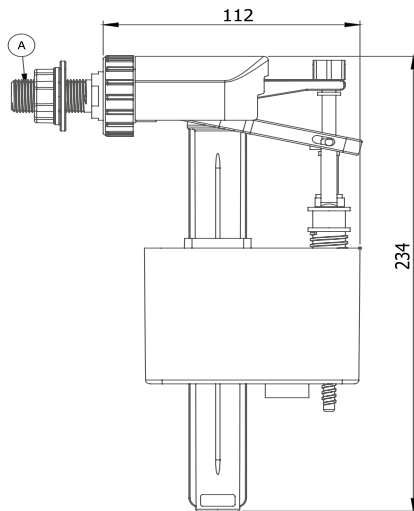

Omega Flatör (Yandan Girişli) Omega Master Float (Side Inlet)

- Hızlı Ve Sessiz Dolum
- POM Doldurma Grubu
- 5 Yıl Garanti
- Quick And Quiet Filling
- POM Filling Group
- 5 Year Warranty

BOX / PCS | KG | CBM
45 13,25 0,14m³