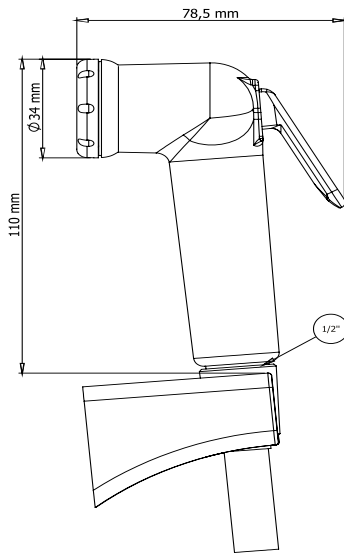

Taharetmatik Temizlik Seti - Gold Shut Off Cleaning Set - Gold

- ABS Gövde
- Pirinç Spiral Hortum
- 360 Derece Dönebilen
- Bağlantı Uçları Pirinç
- Ayarlanabilir Akış Hızı
- Sürekli Akış Özelliği
- Filtreli Giriş
- Max 65 C Sıcaklık
- 5 Yıl Garanti
- ABS Body
- Brass Spiral Hose
- Able To Rotate On 360 Degree
- Brass Connecting Tips
- Adjustable Flow Speed
- Continuous Flow Feature
- Filtered Input
- Max 65 C Temperature
- 5 Year Warranty

CODE	BOX / PCS	KG	CBM
3034 G	30/60	13,84/27,45	0,08-0,12m³

Taharetmatik Temizlik Seti - Antik Gold Shut Off Cleaning Set - Antique Gold

- ABS Gövde
- Pirinç Spiral Hortum
- 360 Derece Dönebilen
- Bağlantı Uçları Pirinç
- Ayarlanabilir Akış Hızı
- Sürekli Akış Özelliği
- Filtreli Giriş
- Max 65 C Sıcaklık
- 5 Yıl Garanti
- ABS Body
- Brass Spiral Hose
- Able To Rotate On 360 Degree
- Brass Connecting Tips
- Adjustable Flow Speed
- Continuous Flow Feature
- Filtered Input
- Max 65 C Temperature
- 5 Year Warranty