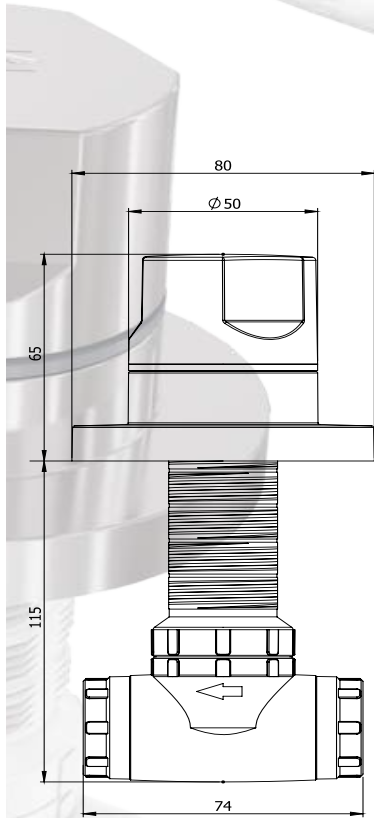

- PPR Gövde
- Zamak Volan
- Aç Kapa Salmastra
- Ayarlanabilir Boy
- Montaj Hatası Tolere Edebilen Rozet
- Birbiriyle Uyumlu Volanlar
- Max 10 Bar Basınca Dayanımlı Gövde
- 5 Yıl Garanti

- PPR Body
- Zinc Volan
- Open Close Gasket
- Adjustable Length
- Rosette That Is Able To
- Tolerate Installation Mistakes
- Flywheels Compatible To Each Other
- Max 10 Bar Pressure Resistant Body
- 5 Year Warranty

DIAMETER	CODE	BOX / PCS	KG	CBM
Ø 1/2"	5030	32	12.77	0,057m³
Ø 3/4"	6030	32	12.77	0,057m³