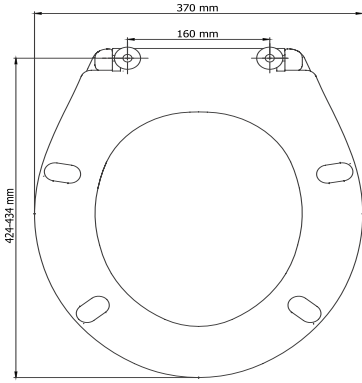

Kelebek Akdeniz Klozet Kapağı Kelebek Akdeniz Toilet Seat Cover