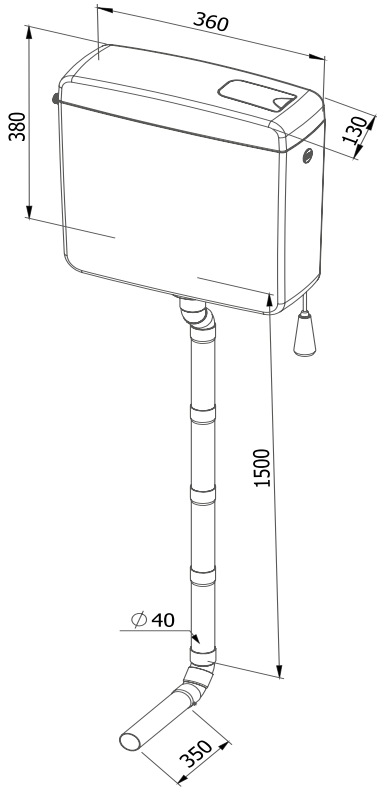

Asma Rezervuar Suspended Cistern

- PS Gövde
- Çift Fonksiyonlu Boşaltma Sistemi
- Yandan Veya Alttan Su Girişli
- Max. 9 Lt
- Alaturka Kullanım İçin Uygun
- 5 Yıl Garanti

- PS Body
- Double Function Discharge System
- Side Or Bottom Water Inlet
- Max. 9 L
- Suitable For Use For Alaturka
- 5 Year Warranty

CODE	BOX / PCS	KG	CBM
3021	10	26,4	0,23m³
3022	10	28.5	0,23m³