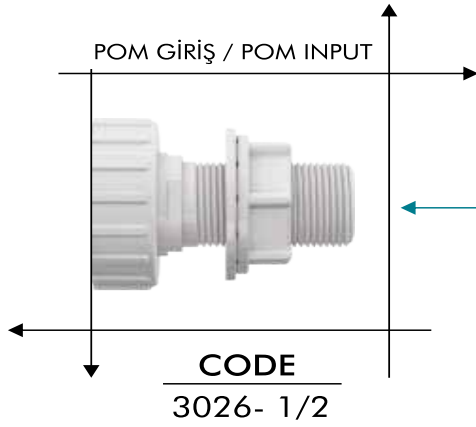

Çekmeli İç Takım (Yandan Giriş)
Pull Type Internal Kit (Side Inlet)