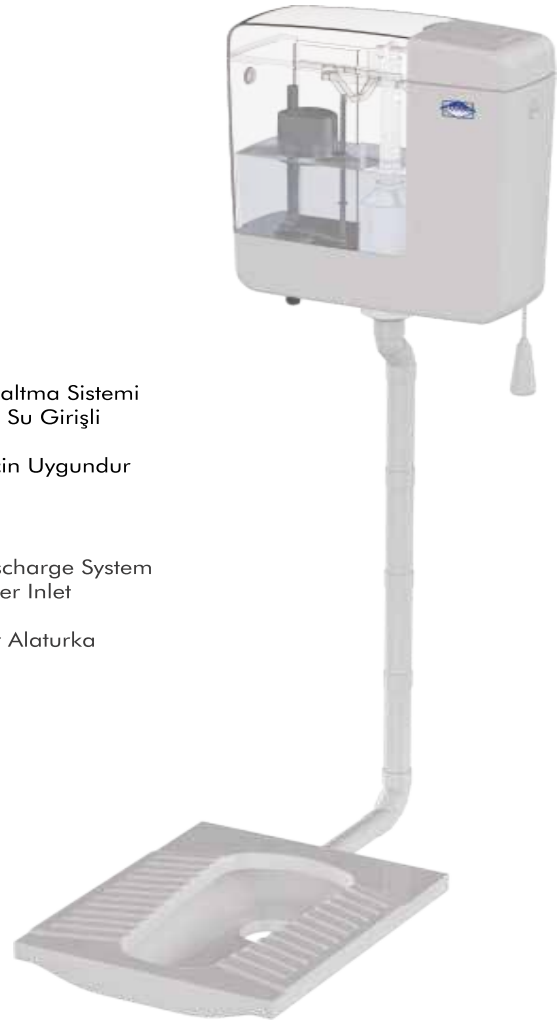

- PS Gövde
- Çift Fonksiyonlu Boşaltma Sistemi
- Yandan Veya Alttan Su Girişli
- Max. 9 Lt
- Alaturka Kullanım İçin Uygun
- 5 Yıl Garanti

- PS Body
- Double Function Discharge System
- Side Or Bottom Water Inlet
- Max. 9 L
- Suitable For Use For Alaturka
- 5 Year Warranty

CODE	BOX / PCS	KG	CBM
3021	10	26,4	0,23m³
3022	10	28.5	0,23m³