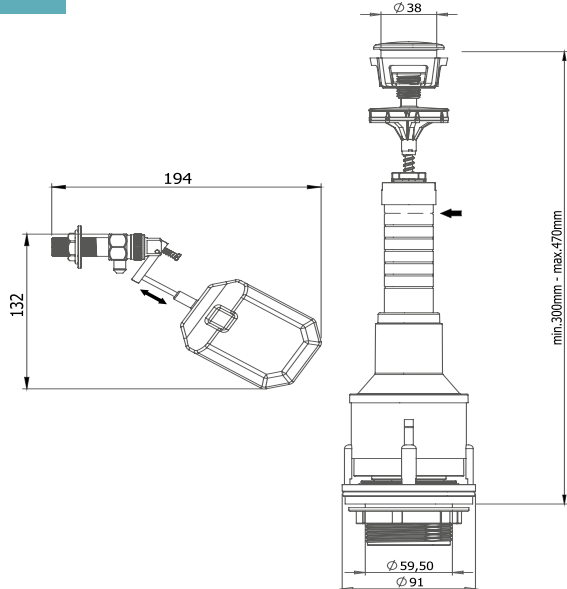

- ABS Gövde
- Silikon Conta
- Soft Buton
- Ayarlanabilir Boy Ayarı
- Hızlı Ve Sessiz Dolum
- Piring Doldurma Grubu
- 5 Yıl Garanti
- ABS Body
- Silicone Gasket
- Soft Button
- Adjustable Height Adjustment
- Quick And Quiet Filling
- Brass Filling Group
- 5 Year Warranty

BOX / PCS | KG | CBM
20 14,05 0,14m³