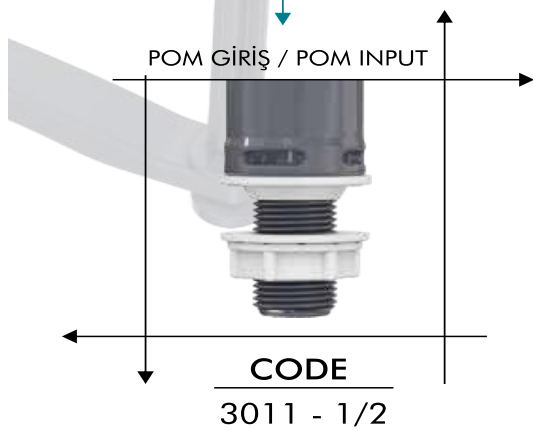

BOX / PCS | KG | CBM
70 | 15,1 | 0,14m³

Omega Flatör (Yandan Girişli) Omega Master Float (Side Inlet)

- Hızlı Ve Sessiz Dolum
- POM Doldurma Grubu
- 5 Yıl Garanti
- Quick And Quiet Filling
- POM Filling Group
- 5 Year Warranty