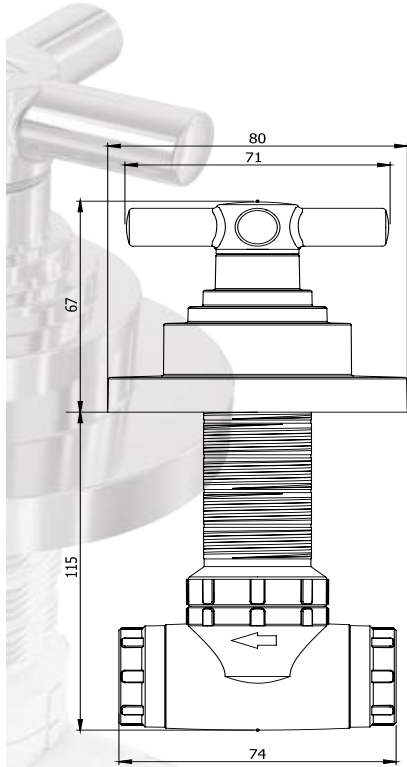

**ANTİK GOLD
ANTIQUÉ GOLD**

CODE | 5028 AG
6028 AG

- PPR Gövde
- Zamak Volan
- Aç Kapa Salmastra
- Ayarlanabilir Boy
- Montaj Hatası Tolere Edebilen Rozet
- Birbiriyle Uyumlu Volanlar
- Max 10 Bar Basınca Dayanıklı Gövde
- 5 Yıl Garanti