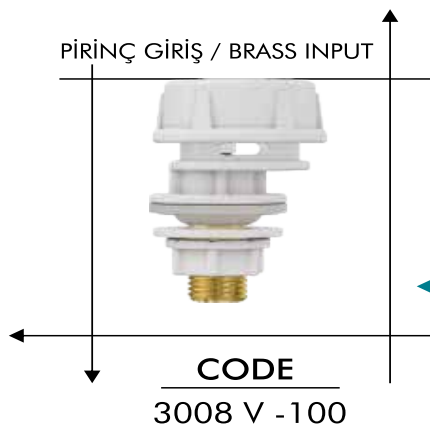

CODE
3004 V - 3/8

BOX / PCS | KG | CBM
20 | 13,25 | 0,14m³

POM GİRİŞ / POM INPUT

CODE
3004 V - 1/2

PİRİNÇ GİRİŞ / BRASS INPUT

CODE
3004 V - 100

Basmalı Aqua Monoblok İç Takım (Alttan Giriş) Push Type Aqua Monoblock Internal Kit (Bottom Inlet)