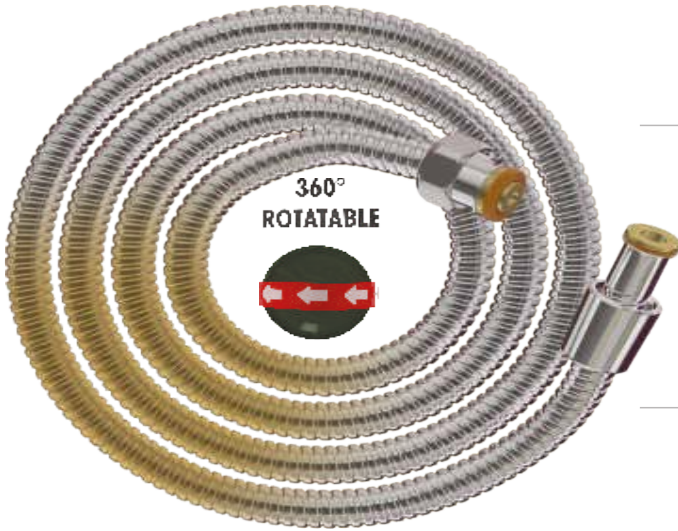

- Paslanmaz Spiral Hortum
- Bağlantı Uçları Pirinç
- 360 Derece Dönebilen
- 5 Yıl Garanti
- Stainless Spiral Hose
- Brass Connecting Tips
- Able To Rotate On 360 Degree
- 5 Year Warranty

CODE	BOX / PCS	KG	CBM
4101	60	14.85	0,12m³
4101/U	60	15,0	0,12m³