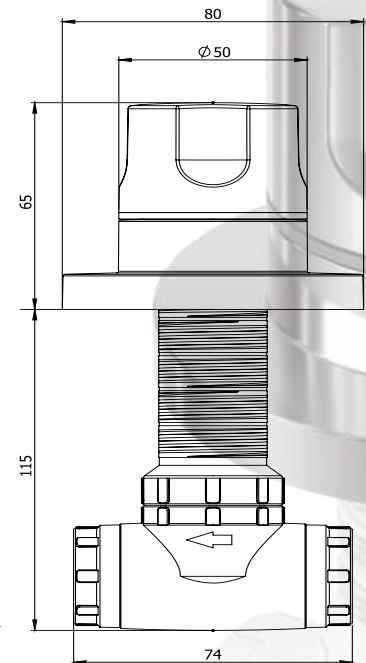

- PPR Gövde
- Zamak Volan
- Aç Kapa Salmastra
- Ayarlanabilir Boy
- Montaj Hatası Tolere Edebilen Rozet
- Birbiriyle Uyumlu Volanlar
- Max 10 Bar Basınca Dayanıklı Gövde
- 5 Yıl Garanti

- PPR Body
- Zinc Volan
- Open Close Gasket
- Adjustable Length
- Rosette That Is Able To
- Tolerate Installation Mistakes
- Flywheels Compatible To Each Other
- Max 10 Bar Pressure Resistant Body
- 5 Year Warranty