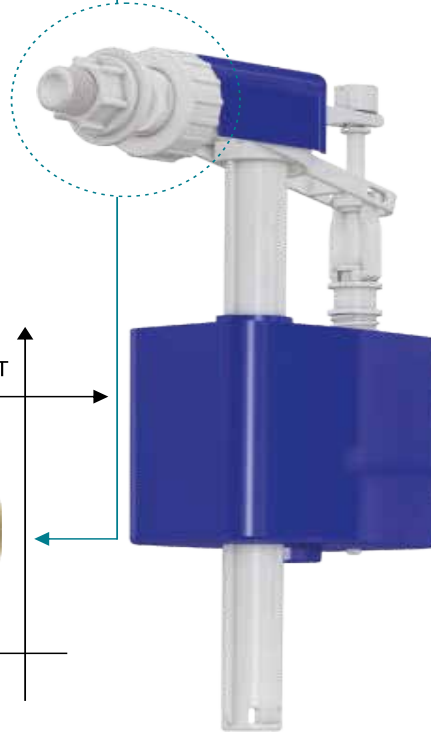

Çekmeli İç Takım (Yandan Giriş) Pull Type Internal Kit (Side Inlet)

CODE
3018 - 3/8