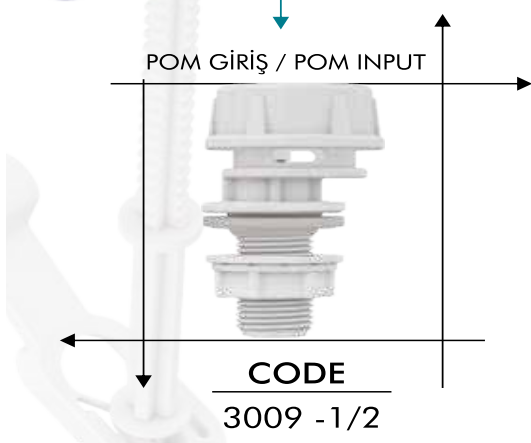

POM GİRİŞ / POM INPUT

CODE

3009 -1/2