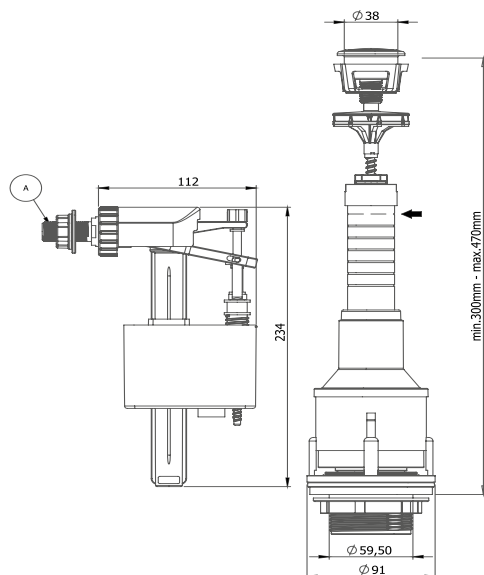

Basmalı İç Takım (Yandan Giriş) Push Type Internal Kit (Side Inlet)

- ABS Gövde
- Silikon Conta
- Soft Buton
- Kolay Montaj
- Hızlı Ve Sessiz Dolum
- Ayarlanabilir Boy Ayarı
- POM Doldurma Grubu
- 5 Yıl Garanti

- ABS Body
- Silicone Gasket
- Soft Button
- Easy Installation
- Quick And Quiet Filling
- Adjustable Height Adjustment
- POM Filling Group
- 5 Year Warranty

BOX / PCS | KG | CBM
20 | 14,75 | 0,14m³