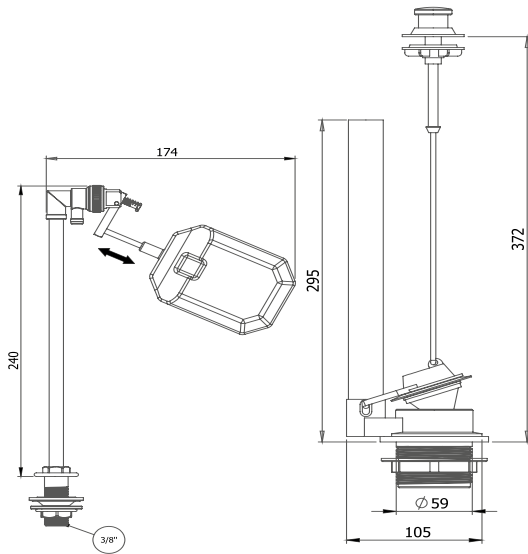

Çekmeli İç Takım (Alttan Giriş) Pull Type Internal Kit (Bottom Inlet)

- ABS Gövde
- Silikon Conta
- Piring Doldurma Grubu
- Hızlı Ve Sessiz Dolum
- 5 Yıl Garanti
- ABS Body
- Silicone Gasket
- Brass Filling Group
- Quick And Quiet Filling
- 5 Year Warranty

BOX / PCS	KG	CBM
20	12,75	0,14m³