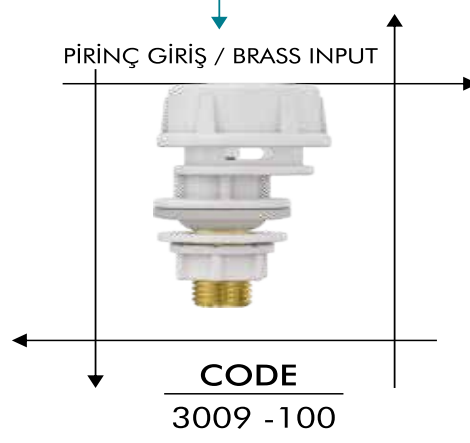

BOX / PCS | KG | CBM
55 | 11.0 | 0,14m³

POM GİRİŞ / POM INPUT

CODE

3009 -1/2

PIRİNÇ GİRİŞ / BRASS INPUT

CODE

3009 -100

Pirinç Flatör (Alttan Girişli) Brass Float (Bottom Inlet)