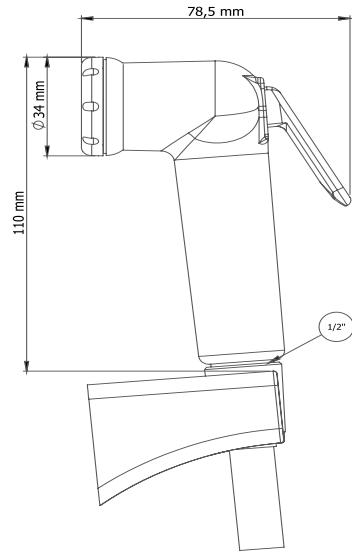

- ABS Gövde
- Pvc Beyaz Örgülü Hortum
- 360 Derece Dönebilen
- Bağlantı Uçları Piriç
- Ayarlanabilir Akış Hızı
- Sürekli Akış Özelliği
- Filtreli Giriş
- Max 65 C Sıcaklık
- 5 Yıl Garanti

- ABS Body
- Pvc White Braided Hose
- Able To Rotate On 360 Degree
- Brass Connecting Tips
- Adjustable Flow Speed
- Continuous Flow Feature
- Filtered Input
- Max 65 C Temperature
- 5 Year Warranty