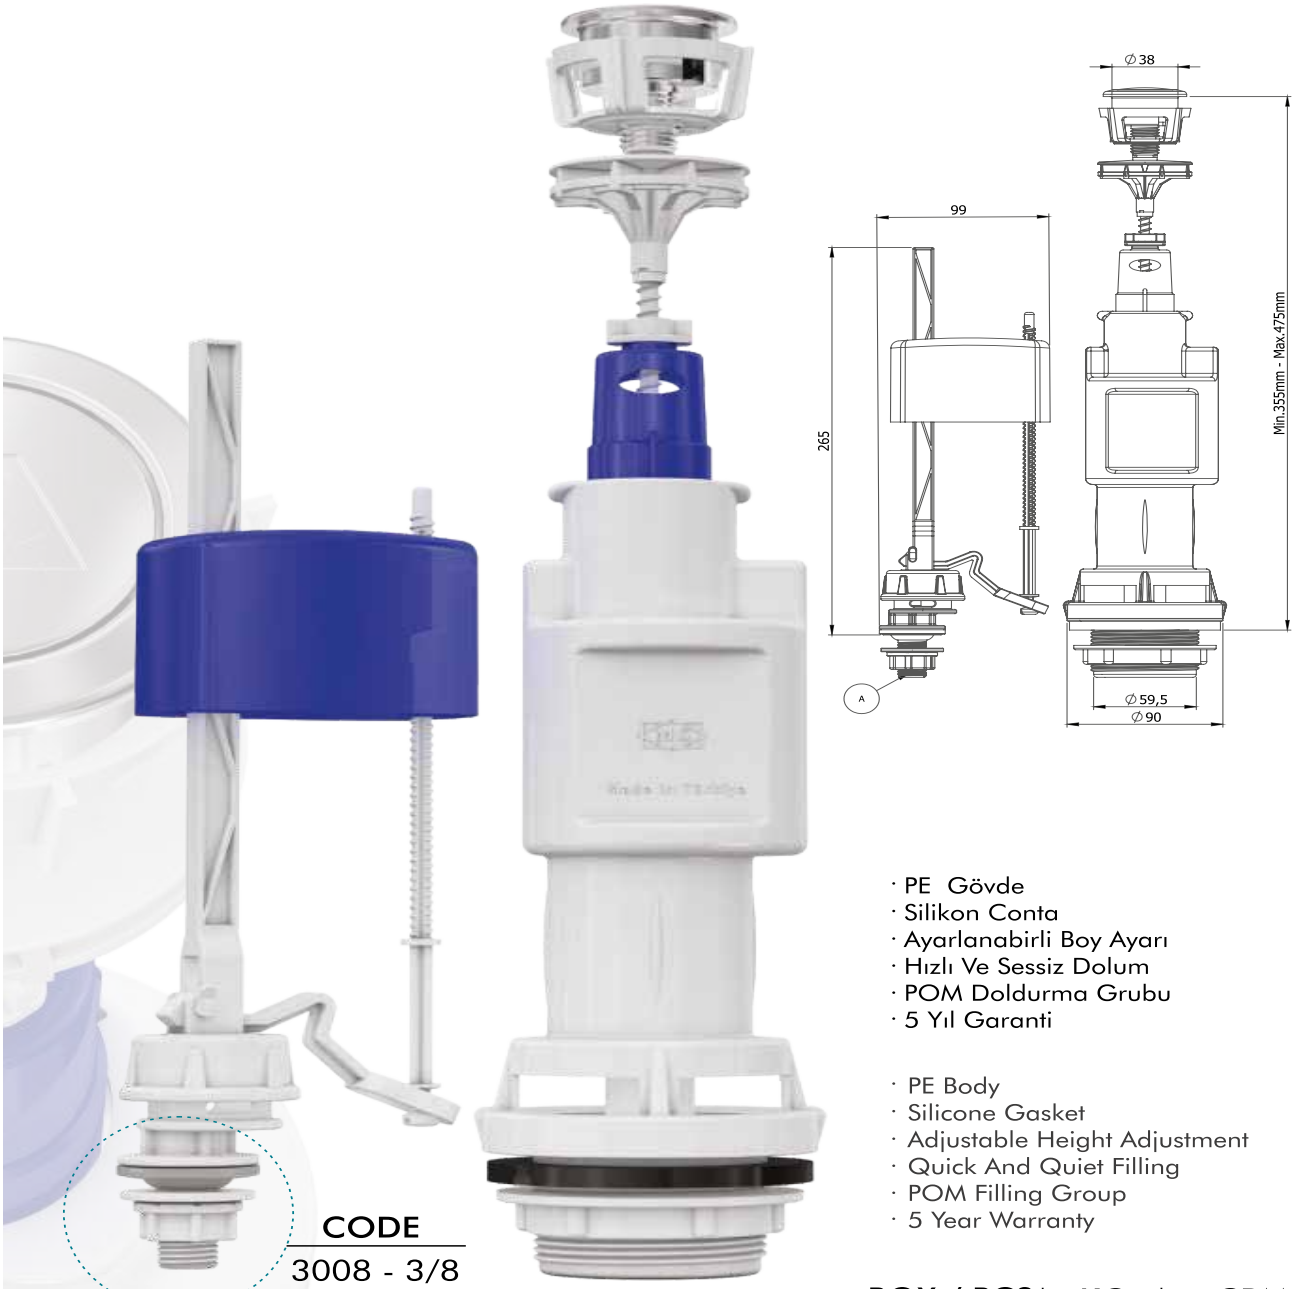

Basmalı Aqua İç Takım (Alttan Giriş) Push Type Aqua Internal Kit (Bottom Inlet)

1. PE Gövde
   - Silikon Conta
   - Ayarlanabilirli Boy Ayarı
   - Hızlı Ve Sessiz Dolum
   - POM Doldurma Grubu
   - 5 Yıl Garanti
2. PE Body
   - Silicone Gasket
   - Adjustable Height Adjustment
   - Quick And Quiet Filling
   - POM Filling Group
   - 5 Year Warranty

CODE
3008 - 3/8

BOX / PCS | KG | CBM
20 | 12,92 | 0,14m³