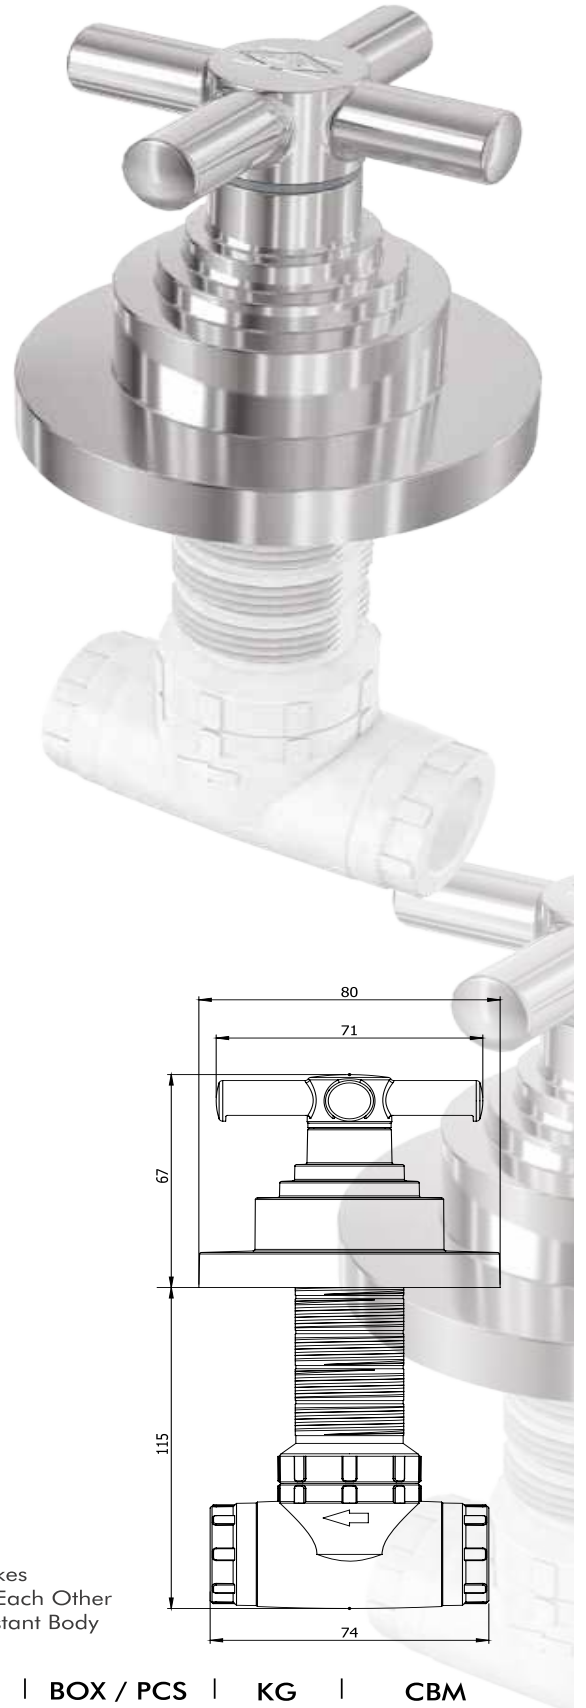

KROM
CHROME
CODE | 5128
6128

FÜME
SMOKED
CODE | 5128 F
6128 F

BAKIR
COPPER
CODE | 5128 B
6128 B

ANTİK BAKIR
ANTIQUÉ COPPER
CODE | 5128 AB
6128 AB

ANTİK GOLD
ANTIQUÉ GOLD
CODE | 5128 AG
6128 AG

- PPR Gövde
- ABS Volan
- Aç Kapa Salmastra
- Ayarlanabilir Boy
- Montaj Hatası Tolere Edebilen Rozet
- Birbiriyle Uyumlu Volanlar
- Max 10 Bar Basınca Dayanıklı Gövde
- 5 Yıl Garanti

- PPR Body
- ABS Volan
- Open Close Gasket
- Adjustable Length
- Rosette That Is Able To Tolerate Installation Mistakes
- Flywheels Compatible To Each Other
- Max 10 Bar Pressure Resistant Body
- 5 Year Warranty