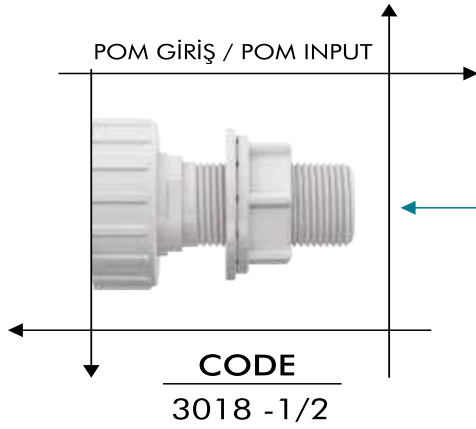

Çekmeli İç Takım (Yandan Giriş) Pull Type Internal Kit (Side Inlet)

CODE
3018 - 3/8