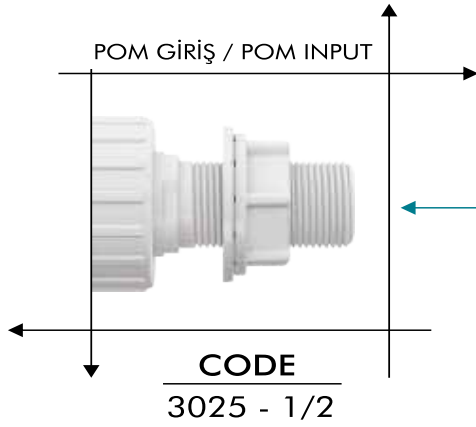

CODE
3004 - 3/8

BOX / PCS | KG | CBM
20 | 13,05 | 0,14m³

POM GİRİŞ / POM INPUT

CODE
3004 - 1/2

PİRİNÇ GİRİŞ / BRASS INPUT

CODE
3004 - 100

Basmalı İç Takım (Yandan Giriş) Push Type Internal Kit (Side Inlet)

- ABS Gövde
- Silikon Conta
- Soft Buton
- Kolay Montaj
- Hızlı Ve Sessiz Dolum
- Ayarlanabilir Boy Ayarı
- POM Doldurma Grubu
- 5 Yıl Garanti