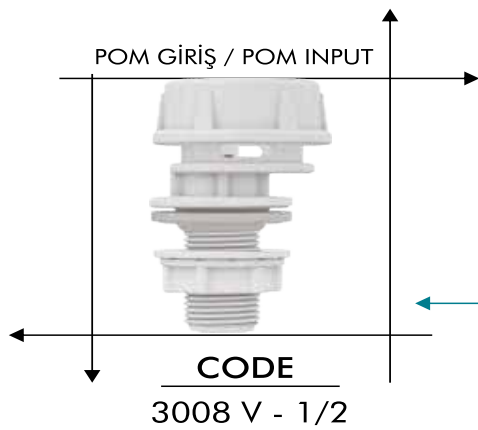

CODE
3004 V - 3/8

BOX / PCS | KG | CBM
20 | 13,25 | 0,14m³

POM GİRİŞ / POM INPUT

CODE
3004 V - 1/2

PİRİNÇ GİRİŞ / BRASS INPUT

CODE
3004 V - 100

Basmalı Aqua Monoblok İç Takım (Alttan Giriş) Push Type Aqua Monoblock Internal Kit (Bottom Inlet)