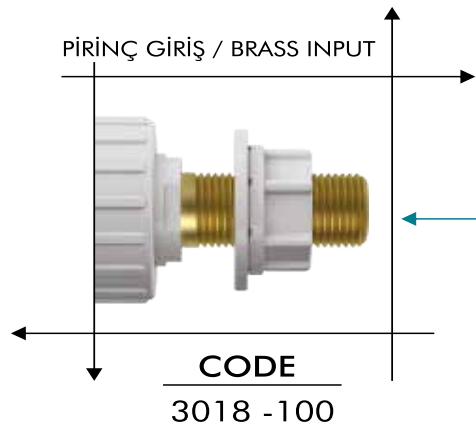

Çekmeli İç Takım (Yandan Giriş) Pull Type Internal Kit (Side Inlet)

CODE
3018 - 3/8