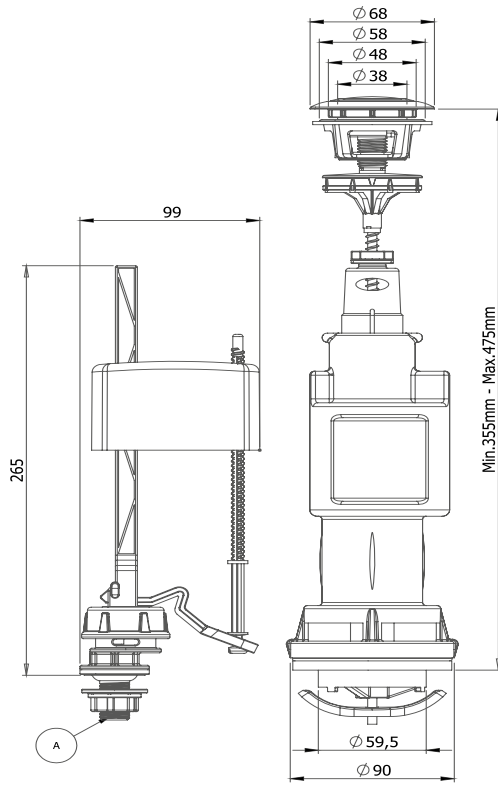

CODE
3004 V - 3/8

BOX / PCS | KG | CBM
20 | 13,25 | 0,14m³

POM GİRİŞ / POM INPUT

CODE
3004 V - 1/2

PİRİNÇ GİRİŞ / BRASS INPUT

CODE
3004 V - 100

Basmalı Aqua Monoblok İç Takım (Alttan Giriş) Push Type Aqua Monoblock Internal Kit (Bottom Inlet)