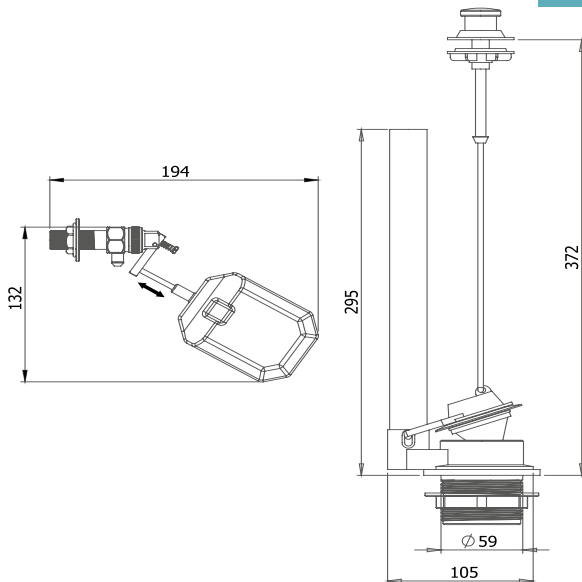

- ABS Gövde
- Silikon Conta
- Piring Doldurma Grubu
- Hızlı Ve Sessiz Dolum
- 5 Yıl Garanti
- ABS Body
- Silicone Gasket
- Brass Filling Group
- Quick And Quiet Filling
- 5 Year Warranty

BOX / PCS	KG	CBM
20	11,39	0,14m³