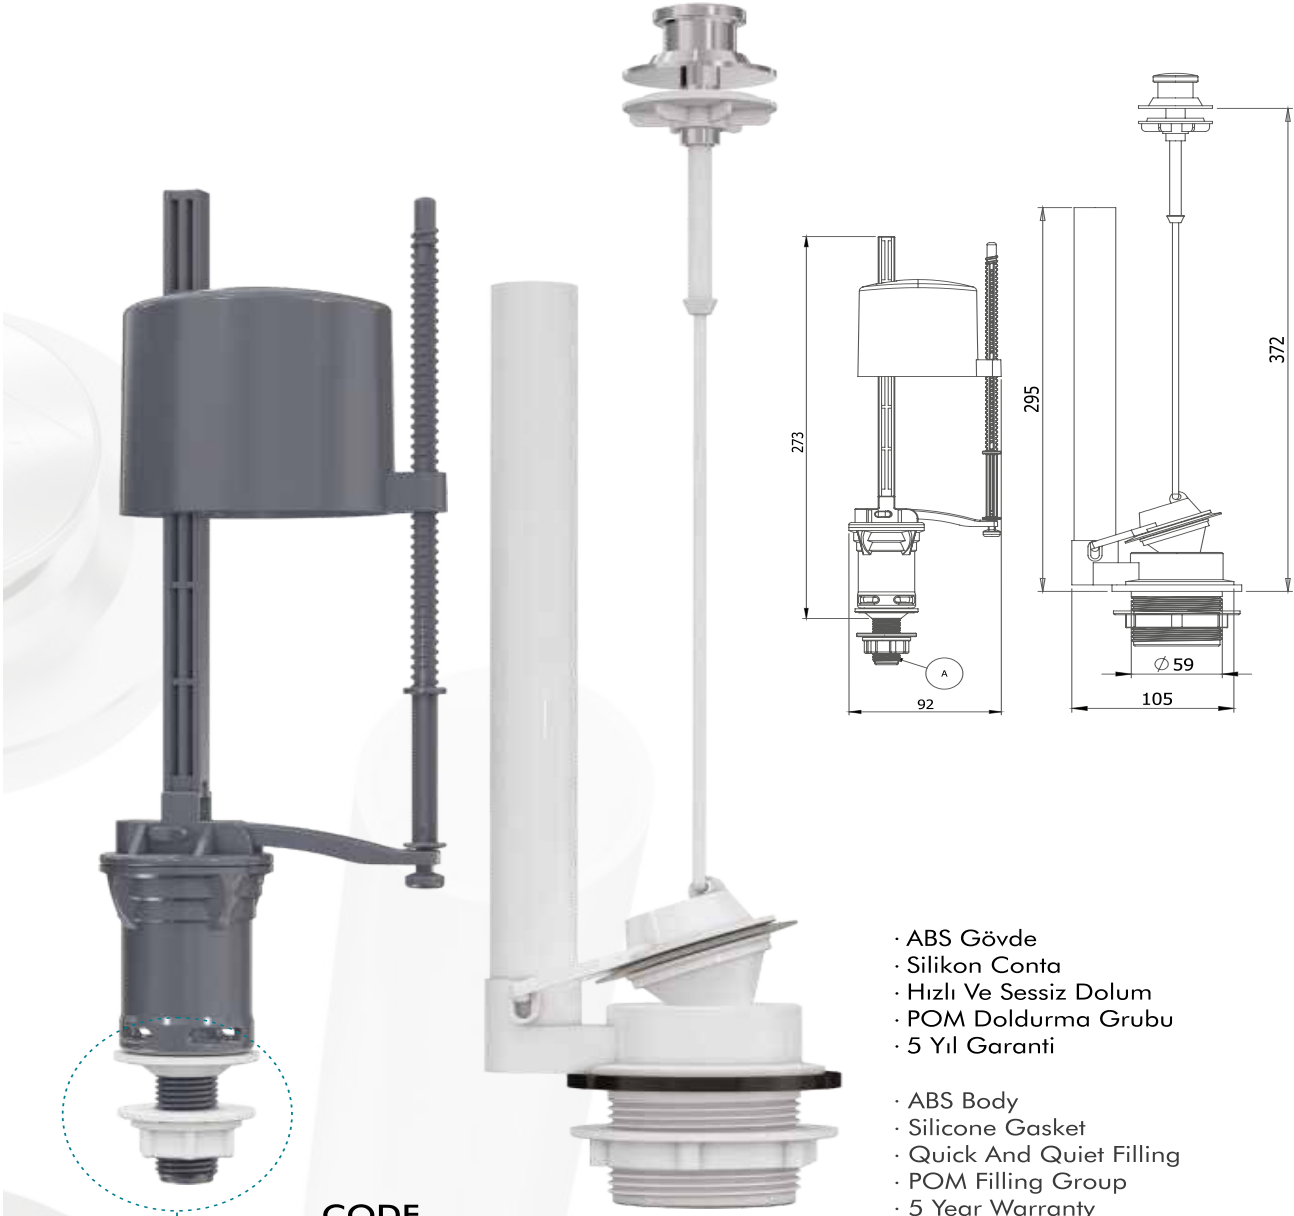

Çekmeli İç Takım (Alttan Giriş) Pull Type Internal Kit (Bottom Inlet)