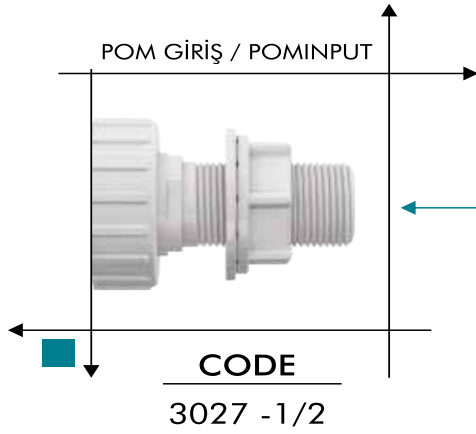

Omega Flatör (Yandan Girişli) Omega Master Float (Side Inlet)

- Hızlı Ve Sessiz Dolum
- POM Doldurma Grubu
- 5 Yıl Garanti
- Quick And Quiet Filling
- POM Filling Group
- 5 Year Warranty

BOX / PCS | KG | CBM
45 13,25 0,14m³