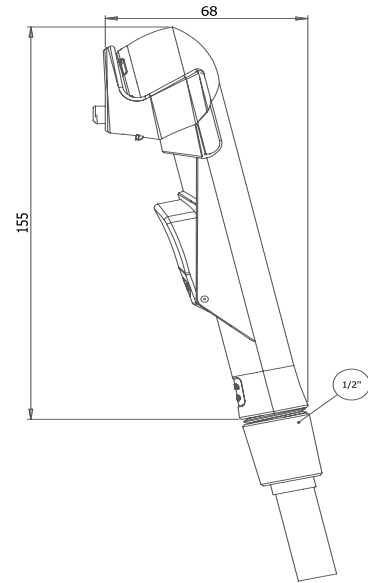

- ABS Şeffaf Gövde
- Plastic İç Boru
- Pvc Gri Örgülü Hortum
- Bağlantı Uçları Piring
- Ayarlanabilir Akış Hızı
- Max 65 C Sıcaklık
- Filtreli Giriş
- 5 Yıl Garanti

- ABS Transparent Body
- Plastic Inner Pipe
- Pvc Grey Braided Hose
- Brass Connecting Tips
- Adjustable Flow Speed
- Max 65 C Temperature
- Filtered Input
- 5 Year Warranty